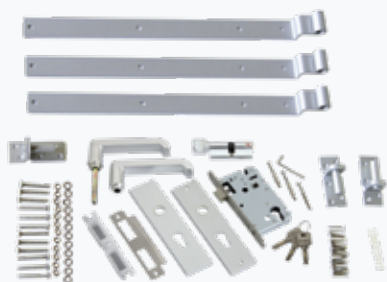

DEURBESLAG UNIVERSEEL

#006624 | € 108,05

- Voor houten tuindeuren
- Met deurbeslag, cilinderslot, hang- en sluitwerk

HOEKBESLAG INCLUSIEF SCHROEVEN

#006308 | 6 stuks | € 14,40 / 6 st

- Aluminium geanodiseerd

PAAL BANGKIRAI | GEPUNT

#000456 | 9 x 9 x 275 cm | € 85,95

- V-groef
- U kunt natuurlijk ook kiezen voor de 7 x 7 cm paal op pagina 69