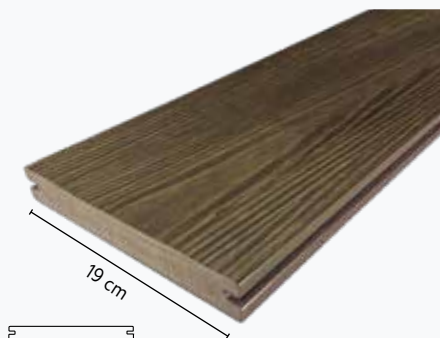

VLONDERPLANK DRIFTWOOD BROWN

- Brown | 2,4 x 19 cm
- #012828 | 300 cm | € 90,45
- #012829 | 400 cm | € 120,60
- #012830 | 500 cm | € 150,75