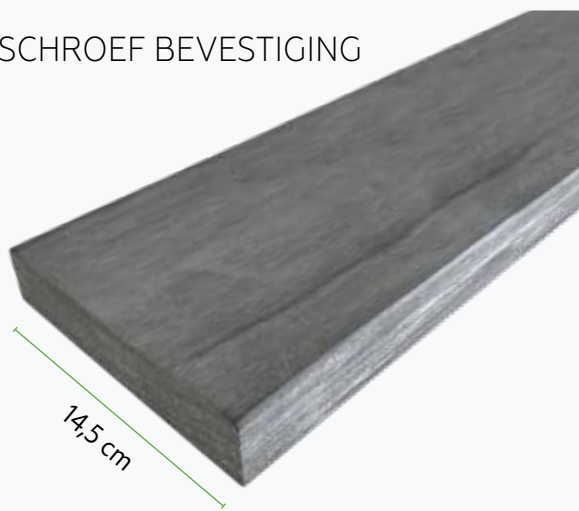

De vlonderplanken kunnen naar keuze door ons geproduceerd worden met langssponning voor blinde clip bevestiging of zonder sponning voor bevestiging met Torx vlonderschroeven die qua kleur wegvallen doordat de planken al volledig grijs zijn. 🛠️

Accoya® Gray vlonderplanken #023853
Monteren met clips

CLIP BEVESTIGING

VLONDERPLANK ■ ACCOYA® GRAY

- #023852 | 2,1 x 14 x 240 cm | € 86,90
- #023852 | 2,1 x 14 x 480 cm | € 173,80
- #023853 | 2,5 x 14 x 240 cm | € 118,55
- #023853 | 2,5 x 14 x 480 cm | € 237,10

■ Vlak geschaafd

SCHROEF BEVESTIGING

VLONDERPLANK ■ ACCOYA® GRAY

- #023854 | 2,1 x 14,5 x 240 cm | € 86,90
- #023854 | 2,1 x 14,5 x 480 cm | € 173,80
- #023855 | 2,5 x 14,5 x 240 cm | € 118,55
- #023855 | 2,5 x 14,5 x 480 cm | € 237,10