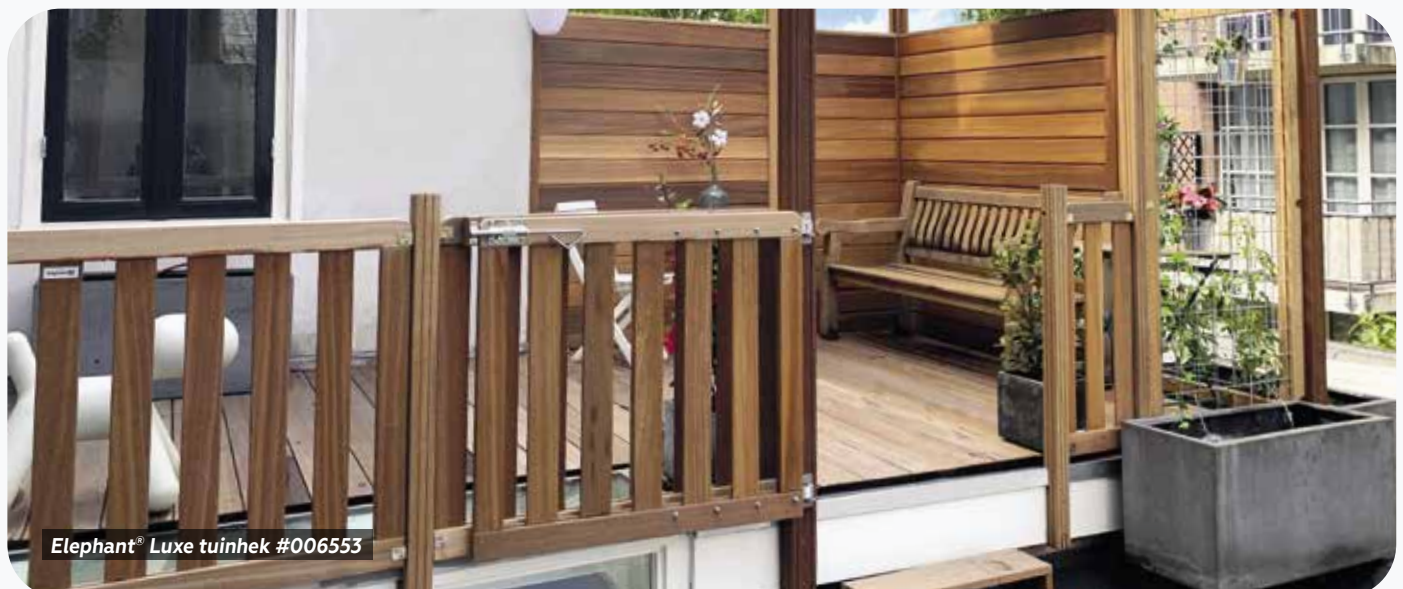

CLASSIC TUINPOORT
#006558 | 3,5 x 100 x 60 cm | € 50,40
#006560 | 3,4 x 100 x 80 cm | € 54,45
■ Met ribbelprofiel

POORTBESLAG
#008994 | € 48,15
■ Voor tuinpoort Classic
■ Verzinkt

Elephant® Luxe tuinhek #006553