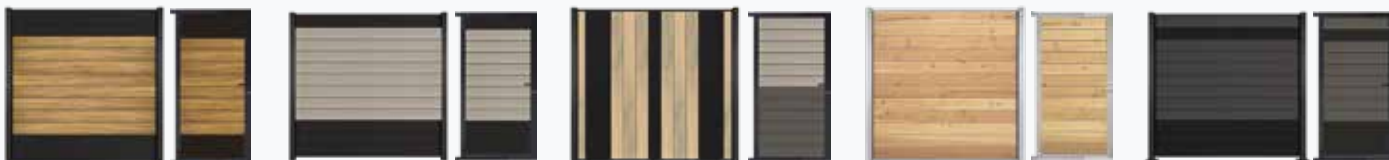

■ Aluminium zwart gepoedercoat

NIEUW!

3 ELEPHANT® MIX&MATCH SCHUTTINGEN FSC®

HOUTCOMPOSIET, ALUMINIUM EN HOUT

Elephant® Mix&Match schutting; antraciet houtcomposiet en Jatoba lamellen

Montage instructies op dekkerhout.nl/montageinstructies