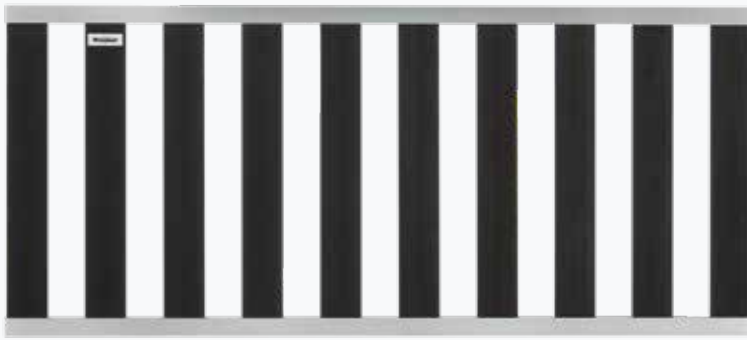

DESIGN | HOUTCOMPOSITIET FSC® / GRS MET ALUMINIUM GEANODISEERDE LIGGERS

DESIGN TUINHEK | 180 x 80 cm
#007932 | € 80,65

■ Met speciale drainage openingen in de aluminium onderlamel