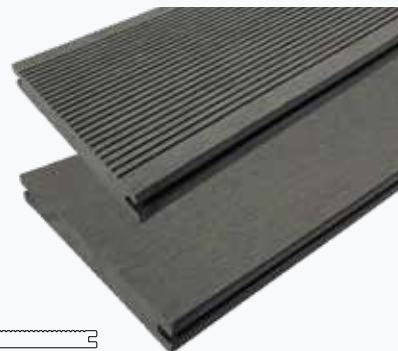

VLONDERPLANK

- Grijs | 1,9 x 14 cm
- #012554 | 300 cm | € 26,85
- #012554 | 400 cm | € 35,80
- #012554 | 500 cm | € 44,75
- Tweezijdig toepasbaar

DEZE VLONDERPLANKEN ZIJN
TWEEZIJDIG TOEPASBAAR