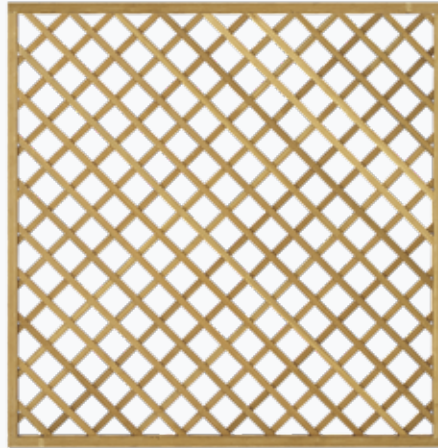

RECHT | 55 x 180 cm
 #007342 | Hardhout FSC® | € 35,30
 ■ Ge-olied
 ■ RVS geschroefd

RECHT | 177 x 180 cm
 #011160 | Hardhout FSC® | € 85,70
 ■ Ge-olied
 ■ RVS geschroefd

DIAGONAAL | 75 x 180 cm
 #007341 | Hardhout FSC® | € 75,65
 ■ Met kader
 ■ Ge-olied
 ■ RVS geschroefd