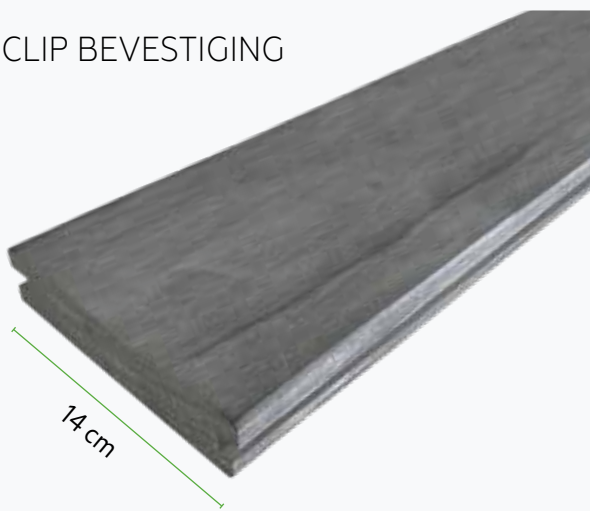

CLIP BEVESTIGING

VLONDERPLANK ■ ACCOYA® GRAY

- #023852 | 2,1 x 14 x 240 cm | € 86,90
- #023852 | 2,1 x 14 x 480 cm | € 173,80
- #023853 | 2,5 x 14 x 240 cm | € 118,55
- #023853 | 2,5 x 14 x 480 cm | € 237,10

■ Vlak geschaafd