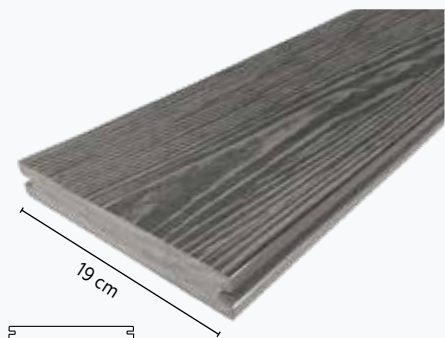

DRIFTWOOD MASSIEF APEX HOUTNERF (CO-EX) | BRANDVERTRAGEND KLASSE B1

VLONDERPLANK DRIFTWOOD GREY

- Grey | 2,4 x 19 cm
- #012825 | 300 cm | € 90,45
- #012826 | 400 cm | € 120,60
- #012827 | 500 cm | € 150,75