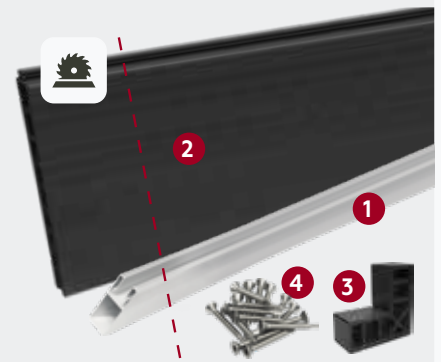

DOE HET ZELF

FORTE ZELFBOUWSET

Houtcomposiet antraciet FSC®
aluminium geanodiseerd
#011359 | 90 x 180 cm | € 171,40

Voor het maken van een pas-element (van maximaal 90 cm) om op de exacte afmeting van de tuin uit te komen

- Aluminium kader, 2 x 180 cm en 2 x 90 cm onder verstek gezaagd en voorgeboord (1)
- Houtcomposiet lamellen 3 x 180 cm (2)
- Hoekverbindingen 4 stuks (3)
- Zelftappende RVS schroeven (4)

Montage instructies op dekkerhout.nl/montageinstructies