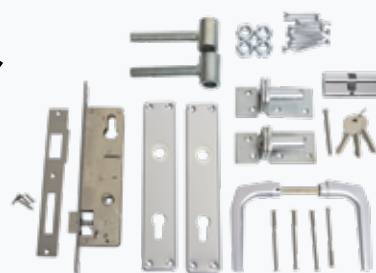

BESLAGSET MET SLOT
#008992 | € 89,15
■ Voor houten tuindeur met stalen frame
■ Deurbeslag, cilinderslot, hang- en sluitwerk

STALEN FRAME VERZINKT
#007148 | € 110,90
■ Voor houten tuindeur
■ Zelf te bekleden met gewenste houtsoort