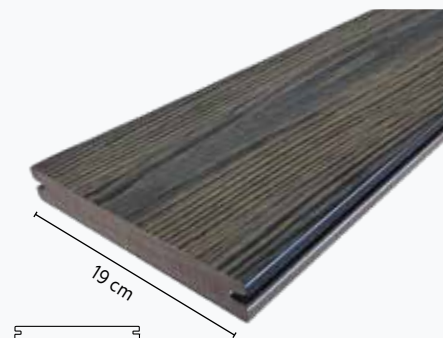

VLONDERPLANK DRIFTWOOD DARK

- Dark | 2,4 x 19 cm
- #013006 | 300 cm | € 90,45
- #013007 | 400 cm | € 120,60
- #013008 | 500 cm | € 150,75