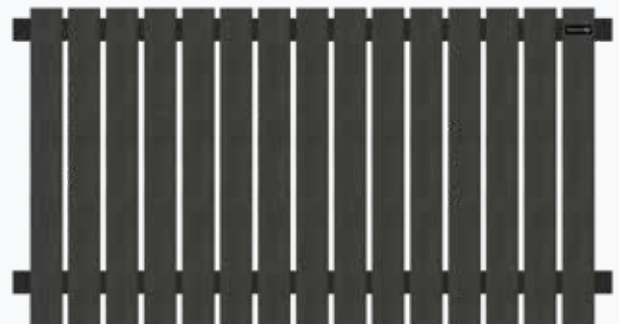

T-BESLAG INCLUSIEF SCHROEVEN

#006303 | 6 stuks | € 16,20 / 6 st

■ Antraciet gepoedercoat

■ Voor Dark Line verticaal

DARK LINE SCHUTTING/HEK VERTICAAL

#013076 | 180 x 100 cm | € 115,95

■ Combineren met antraciet gepoedercoate palen