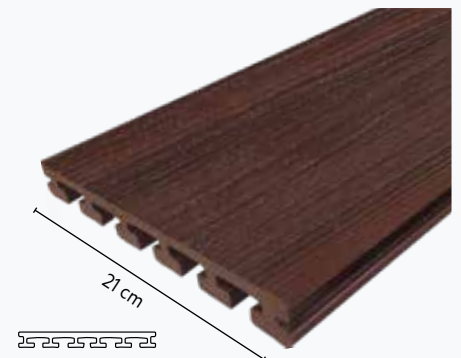

VLONDERPLANK I-SERIES

■ Padoek | 2,5 x 21 cm
#014545 | 400 cm | € 84,70
#014546 | 500 cm | € 105,90