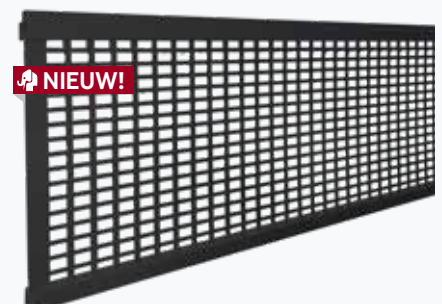

NIEUW!

ALUMINIUM ROOSTER | ANTRACIET GEPOEDERCOAT
#024347 | 0,2 X 28 X 180 CM | € 105,90 / 1 st

LET OP: ÉÉN MIX&MATCH DECO LAMEL IS TER VERVANGING VAN 2 'NORMALE' SCHUTTINGDELEN EN IS INCLUSIEF MES- EN GROEF PROFIELEN.