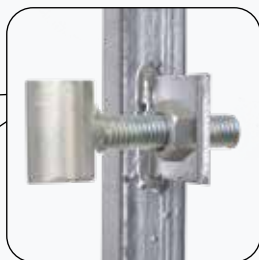

BESLAGSET MET SLOT
#008992 | € 89,15
■ Voor houten tuindeur met stalen frame
■ Deurbeslag, cilinderslot, hang- en sluitwerk

STALEN FRAME VERZINKT
#007148 | € 110,90
■ Voor houten tuindeur
■ Zelf te bekleden met gewenste houtsoort