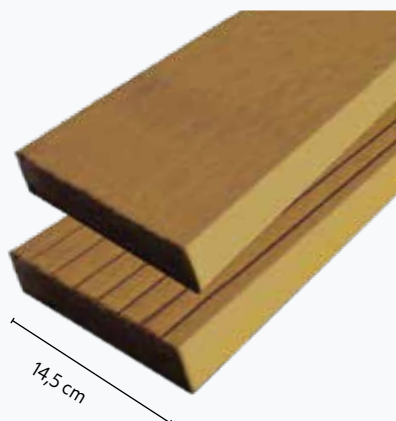

Elephant® Bangkirai vlonderplanken #000421
Monteren met vlonderschroeven of blinde bevestigingsprofielen

VLONDERPLANK BANGKIRAI
#000421 | 3,8 x 14,5 x 395 cm | € 87,50
#000421 | 3,8 x 14,5 x 490 cm | € 108,55
#000421 | 3,8 x 14,5 x 520 cm | € 115,20
■ Vlak geschaafd / groeven profiel
■ Andere lengtes ook bestelbaar