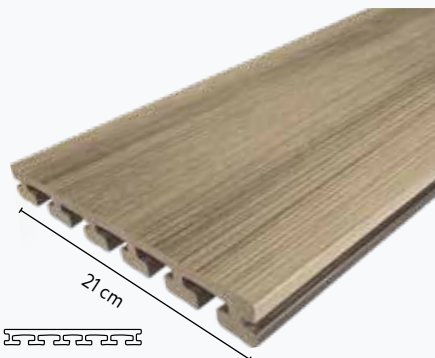

I-SERIES | ÉÉN ZIJDIG TOEPASBAAR | MET HOUTNERF (CO-EX)

VLONDERPLANK I-SERIES

■ Eiken | 2,5 x 21 cm
#012823 | 400 cm | € 84,70
#012824 | 500 cm | € 105,90