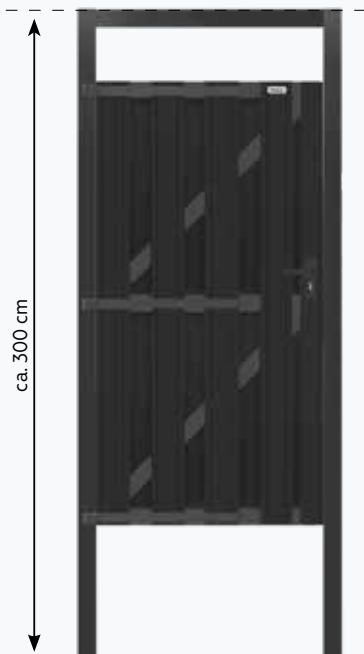

KOZIJN | VOOR TUINDEUREN
#013804 | € 333,10 (excl. deur)
■ Antraciet gepoedercoat aluminium
■ Inclusief verstelbare RVS duimen