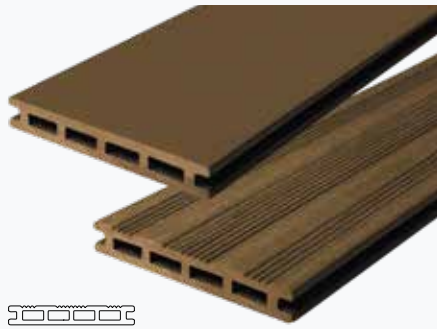

VLONDERPLANK

- Bruin | 2,1 x 14,5 cm
- #011717 | 225 cm | € 75,30 / 4 st
- #011718 | 360 cm | € 60,25 / 2 st
- Tweezijdig toepasbaar