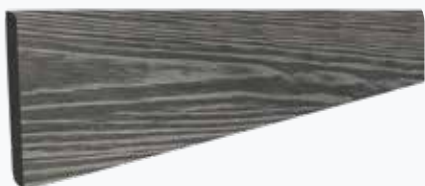

DRIFTWOOD MASSIEF APEX HOUTNERF (CO-EX) | BRANDVERTRAGEND KLASSE B1

VLONDERPLANK DRIFTWOOD GREY

- Grey | 2,4 x 19 cm
- #012825 | 300 cm | € 90,45
- #012826 | 400 cm | € 120,60
- #012827 | 500 cm | € 150,75

VLONDERPLANK DRIFTWOOD BROWN

- Brown | 2,4 x 19 cm
- #012828 | 300 cm | € 90,45
- #012829 | 400 cm | € 120,60
- #012830 | 500 cm | € 150,75

VLONDERPLANK DRIFTWOOD DARK

- Dark | 2,4 x 19 cm
- #013006 | 300 cm | € 90,45
- #013007 | 400 cm | € 120,60
- #013008 | 500 cm | € 150,75