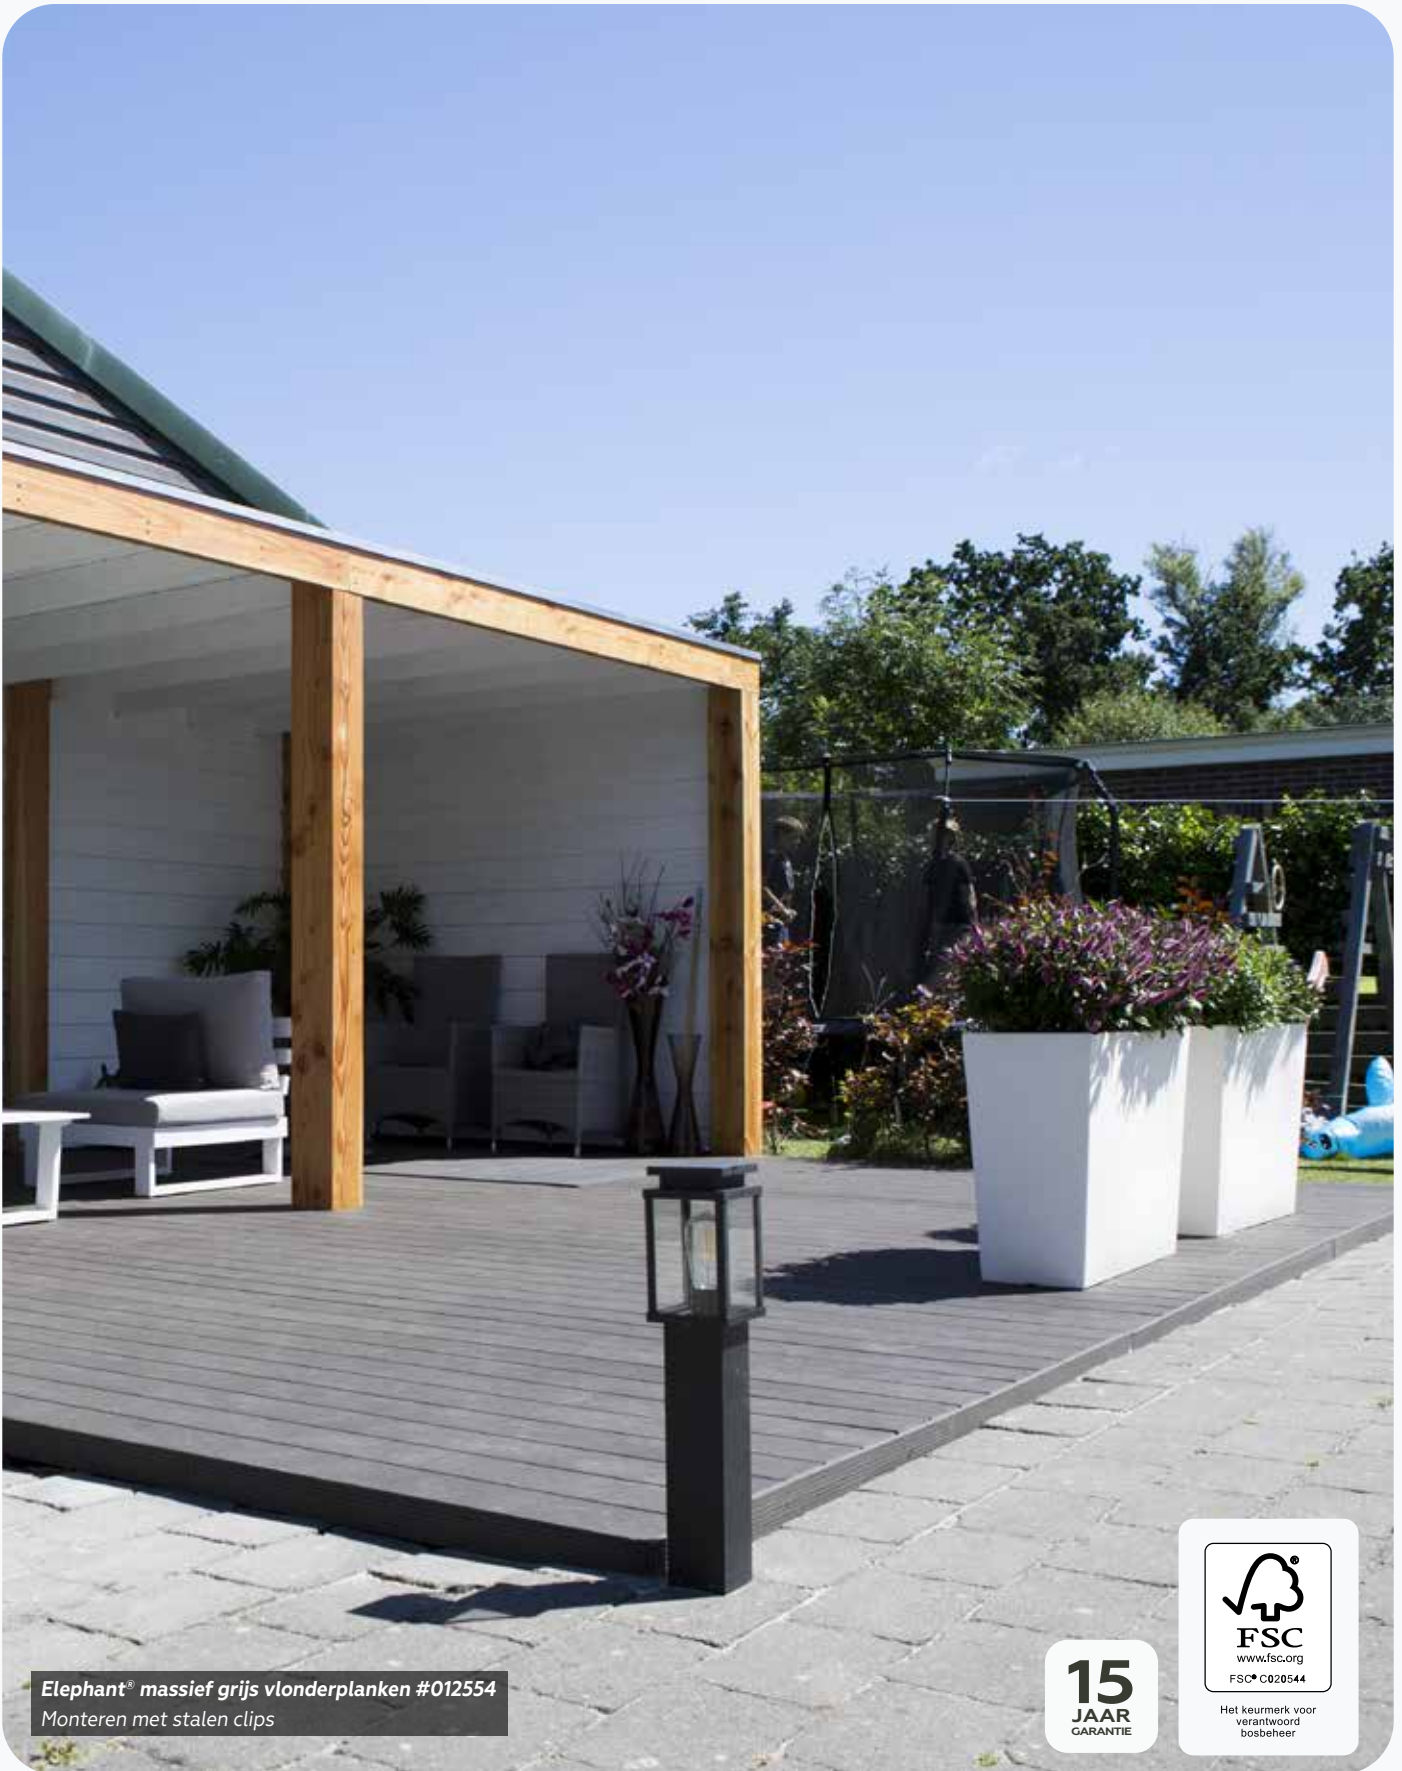

Elephant® massief grijs vlonderplanken #012554
Monteren met stalen clips

15
JAAR
GARANTIE

Het keurmerk voor
verantwoord
bosbeheer

Elephant 

VOORDELEN

1. Stabiel
2. Geen zichtbare gaten
3. Kleurvast

NADELEN

1. Hogere prijsklasse
2. Beperkt aantal aantal kleuren
3. Mono kleuren