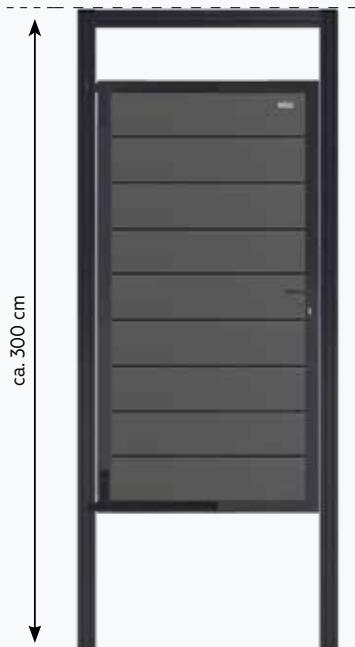

#009447 | 90 x 91 cm | € 276,30

MODULAR TUINDEUR*

#009448 | 90 x 174 cm | € 361,00

MODULAR TUINDEUR*

#009449 | 90 x 195 cm | € 403,35

*DE MODULAR TUINDEUREN ZIJN INCLUSIEF ALLE BESLAG (HENGEN, DEURKRUKKEN, CILINDERSLOT EN DEURSTOPPER)