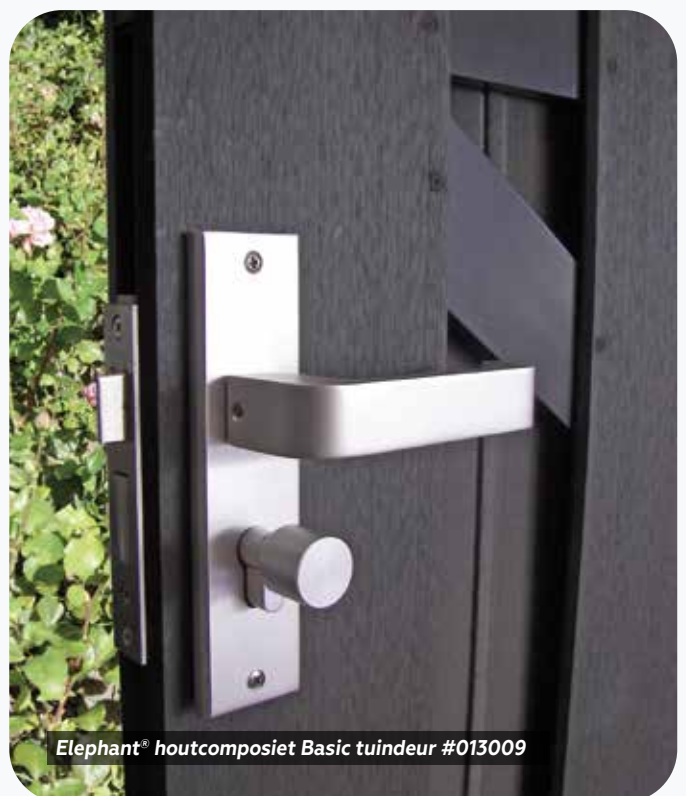

Elephant® houtcomposiet Basic tuindeur #013009

SCHUTTINGEN
EN DEUREN