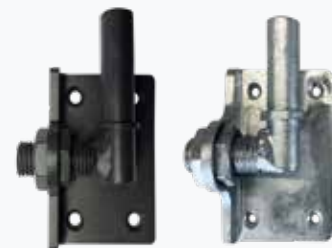

VERSTELBARE RVS DUIM | VOOR TUINDEUREN

#013107 | € 45,00 / 2 st | antraciet gepoedercoat

#013106 | € 45,00 / 2 st

■ Eenvoudig de deur afhangen en verstellen

■ Alternatief voor de meegeleverde vaste duimen