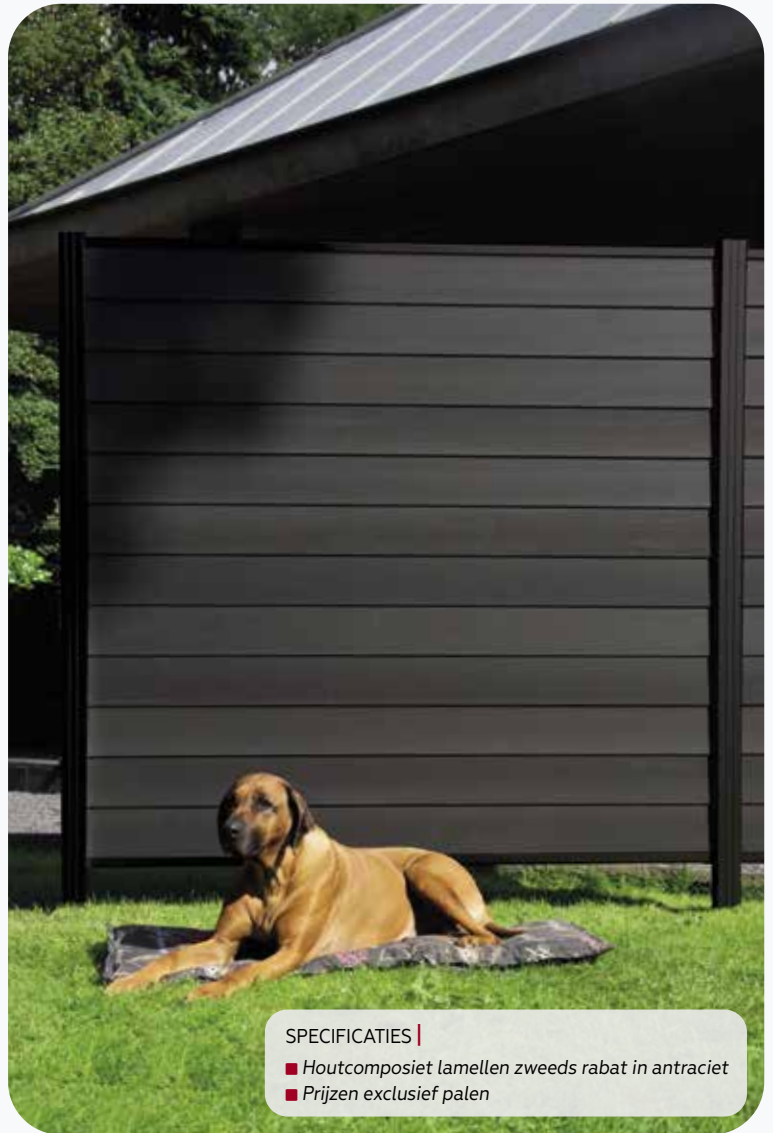

SPECIFICATIES |

- Houtcomposiet lamellen zweeds rabat in antraciet
- Prijzen exclusief palen

ZWEEDS RABAT LAMEL | ANTRACIET

#012185 | 14 (15,1) x 180 cm | € 31,50 / 2 st

■ ± 180 x 180 cm = 12 schuttingdelen