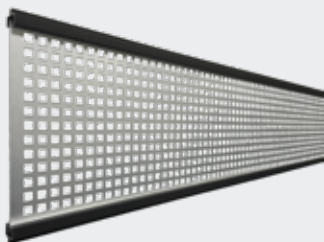

ELEPHANT® MODULAR SCHUTTINGEN EN DEUREN FSC® / GRS

HOUTCOMPOSIET ROCK GREY LAMELLEN MET ANTRACIET GEPOEDERCOATE ALUMINIUM VEREN

MODULAR | DECOLAMEL

Met aluminium antraciet gepoedercoate profielen

ROOSTER

#010676 | 2 x 21 x 180 cm | € 80,65

NIEUW!