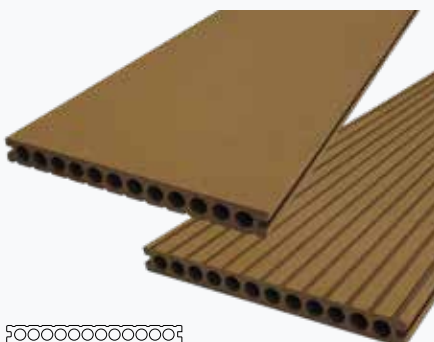

De holle kamerplanken kunnen worden afgedekt met bijpassende afdekprofielen of hoeklijsten. 

DUOWOOD STD | HOLLE KAMERS | ÉÉN ZIJDE GROEVEN, ÉÉN ZIJDE VLAK

VLONDERPLANK STD

- Lava | 2,5 x 14,6 cm
- #010100 | 300 cm | € 25,95
- #010100 | 400 cm | € 34,60
- #010100 | 500 cm | € 43,25
- Tweezijdig toepasbaar

VLONDERPLANK STD

- Havana | 2,5 x 14,6 cm
- #010101 | 300 cm | € 25,95
- #010101 | 400 cm | € 34,60
- #010101 | 500 cm | € 43,25
- Tweezijdig toepasbaar

VLONDERPLANK XWB

- Bicolor Douala | 2,5 x 25 cm
- #012128 | 300 cm | € 57,45
- #012128 | 400 cm | € 76,60
- #012128 | 500 cm | € 95,75
- Tweezijdig toepasbaar

DUOWOOD XWB | RONDE KAMERS | ÉÉN ZIJDE GROEVEN, ÉÉN ZIJDE VLAK

VLONDERPLANK XWB

- LAVA | 2,5 X 25 CM
- #010095 | 300 cm | € 57,45
- #010095 | 400 cm | € 76,60
- #010095 | 500 cm | € 95,75
- Tweezijdig toepasbaar