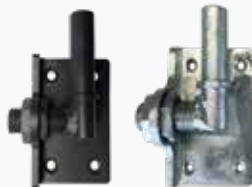

#012398 | € 32,30

- Verzinkt staal

VERSTELBARE RVS DUIM | VOOR TUINDEUREN

#013107 | € 45,00 / 2 st | ANTRACIET GEPOEDERCOAT
#013106 | € 45,00 / 2 st

- Eenvoudig de deur afhangen en verstellen
- Alternatief voor de meegeleverde vaste duimen