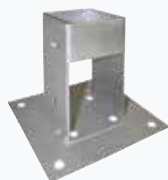

Montage instructies op dekkerhout.nl/montageinstructies

AFDEKPROFIEL | ALUMINIUM
#008673 | 2 x 5 x 200 cm | € 27,00 / 2 st
■ U-profiel

PAALHOUDER | GEPUNT
#007600 | 7,2 x 7,2 x 90 cm | € 12,10
■ Verzinkt
■ Met handige opening om beslag direct op de 7 x 7 cm palen aan te brengen

ELEPHANT® LED
op zonne-energie

PAALVERLICHTING
#009122 | 7 x 7 cm | € 32,30
■ Voor aluminium palen
■ LED met ingebouwde zonnecellen

PAALHOUDER | VERZINKT STAAL
#010265 | 8 x 16 x 30 cm | € 26,10
■ Voor aluminium palen 7 x 7 cm

PALEN | MET HOUTEN KERN FSC®
ALUMINIUM MET KAP
■ Geanodiseerd
#006323 | 7 x 7 x 99 cm | € 27,55
#006314 | 7 x 7 x 135 cm | € 37,55
#006317 | 7 x 7 x 186 cm | € 51,75
#006320 | 7 x 7 x 272 cm | € 75,65
#012220* | 7 x 7 x 272 cm | € 99,05
*extra verstevigde deurpaal
#008863 | 9 x 9 x 186 cm | € 70,60
#008865 | 9 x 9 x 272 cm | € 103,25

HOUT EN HOUTCOMPOSIEF REINIGER
#010179 | € 10,80
■ 5 liter

PAALVOET | VERZINKT STAAL
#009002 | 9,2 x 9,2 x 15 cm | € 11,70
■ Voor alle 9 x 9 cm palen
#008631 | 7,2 x 7,2 x 15 cm | € 12,10
■ Antraciet gepoedercoat
■ Voor alle 7 x 7 cm palen

KOZIJN | VOOR TUINDEUREN
#013805 | € 333,10 (excl. deur)
■ Aluminium geanodiseerd
■ Inclusief verstelbare RVS duimen