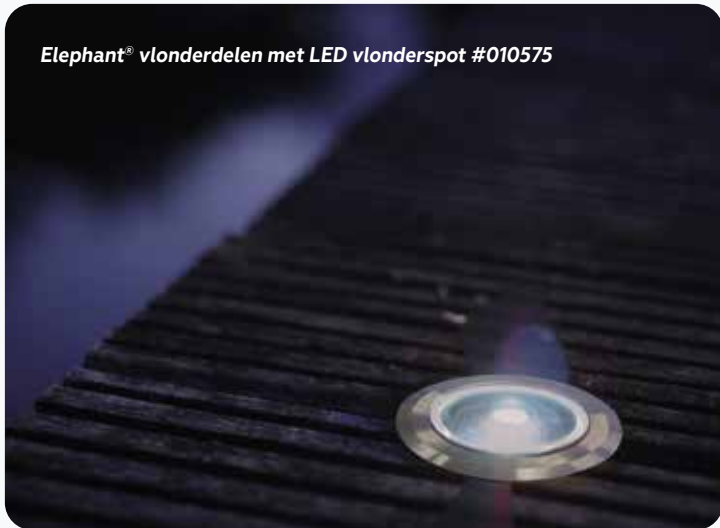

5 ELEPHANT® LEDVERLICHTING OP ZONNE ENERGIE

ELEPHANT® VLONDERVERLICHTING

Elephant® LED terrasverlichting biedt alle voordelen van LED lampen en zonne-energie. Door de ingebouwde zonnepaneeltjes worden de batterijen overdag geladen en kunnen ze in het donker licht geven. Zonder enige bekabeling of aansluiting op 220 V of zwakstroom en dus ook eenvoudig zelf te installeren. Het matwitte LED licht wordt zowel in de klassieke ronde vorm als in de eigen design vierkante versie diffuus verspreid door de sterke imitatie glasplaat. 🛠️

Elephant® vlondersdelen met LED vlonderspot #010575