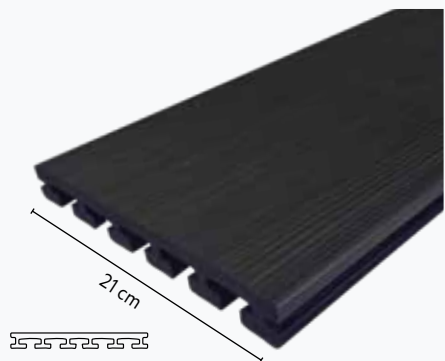

Elephant® Eva-Last I-Series Ibiza
Monteren met Hulk clips

VLONDERPLANK I-SERIES
Nero | 2,5 x 21 cm
#012973 | 400 cm | € 84,70
#012974 | 500 cm | € 105,90