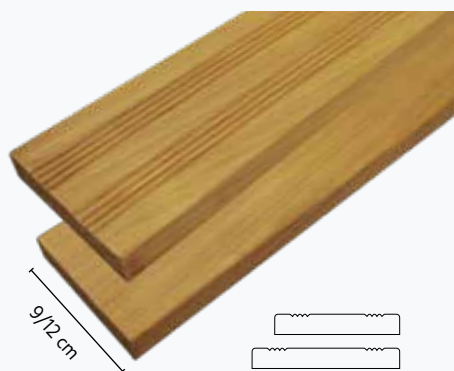

VLONDERPLANK KAPUR

- #011653 | 2,8 x 19 x 365 cm | € 68,60
- #011653 | 2,8 x 19 x 430 cm | € 80,85

- 2 V-groeven (voor extra stabiliteit) / vlak geschaafd
- Andere lengtes ook bestelbaar

BLINDE BEVESTIGINGSPROFIELEN

- #006633 | € 54,00
- Voor de hierboven afgebeelde 19 cm brede vlonderplanken gegalvaniseerd en gepoedercoat staal: 50 profielen en 200 bijpassende RVS schroeven

Hardhout FSC® gecertificeerde vlonderplanken zijn de meest duurzame oplossing voor uw terras. Terrassen van hardhout kunnen vaak wel 50 jaar meegaan. Smallere terrasplanken zijn momenteel zeer trendy in navolging van de trend in gevelbekleding.

Terrasplanken in 9 cm en 12 cm breedte zijn beschikbaar in de FSC® gecertificeerde hardhout soort Almendrillo uit onze eigen FSC® gecertificeerde bossen in Bolivia. Almendrillo staat bekend om de Teak-achtige lichtbruine kleur en is voorbehandeld met transparante hardhout olie. 🌿