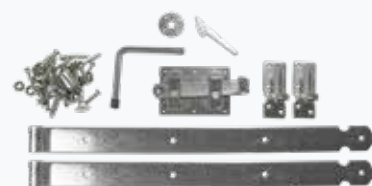

BESLAGSET MET KLINKSTEL

#009236 | € 36,00

- Voor houten tuindeuren
- Verzinkt