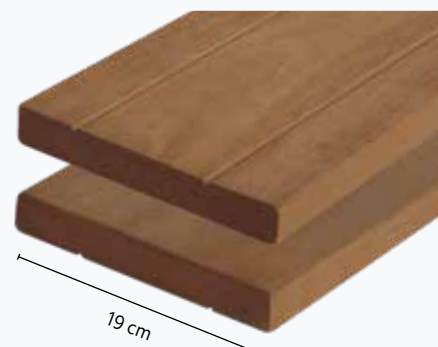

- Vlak geschaafd met clip bevestiging

TUSSENCLIPS

EINDCLIPS

MONTAGECLIPS | RVS ZWART GECOAT

- #010009 | Tussenclip 100 st. | € 53,10
- Inclusief boortje en bitje
- #014356 | Tussenclip 500 st. | € 179,60
- Exclusief boortje en bitje
- #010010 | Eindclip 25 st. | € 27,00
- Inclusief zwarte schroeven