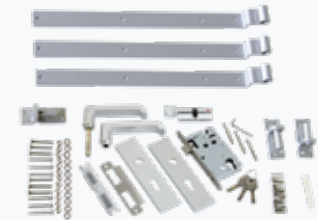

DEURBESLAG UNIVERSEEL
#006624 | € 108,05
■ Voor houten tuindeuren
■ Met deurbeslag, cilinderslot,
hang- en sluitwerk