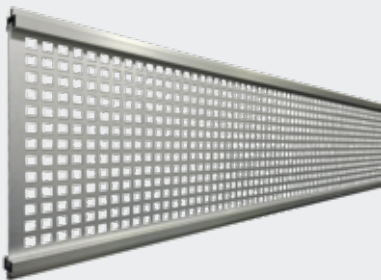

ROOSTER

#010674 | 2 x 21 x 180 cm | € 80,65

HARDGLAS

#010675 | 6 x 21 x 180 cm | € 110,90

- Gedeeltelijk mat, gedeeltelijk transparant

MODULAR SCHUTTING 8 LAMELLEN

#012342 | 180 x 180 cm (netto 174 cm) | € 235,95