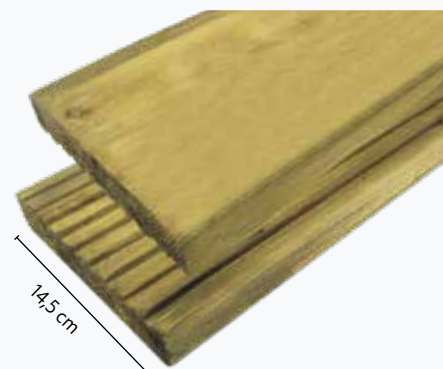

#007760 | 2,8 x 14,5 x 450 cm | € 24,10

- Vlak geschaafd / groeven profiel
- Tweezijdig toepasbaar

ONDERBALK VERDUURZAAMD GRENEN

#009556 | 4,4 x 6,8 x 300 cm | € 12,75

- Geschaafd

VLONDERPLANK VERDUURZAAMD GRENEN

#008171 | 2,1 x 14,5 x 400 cm | € 16,20

- Vlak geschaafd / groeven profiel
- Tweezijdig toepasbaar

Elephant® houtcomposiet terrastegels #007951

15
JAAR
GARANTIE

Het keurmerk voor
verantwoord
bosbeheer

TERRASTEGEL | 30 x 30 cm