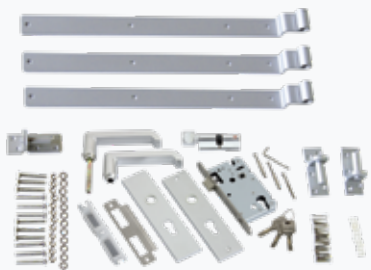

PAAL HARDHOUT | 6,5 x 6,5 cm
 #006400 | 275 cm | € 31,65
 #006400 | 305 cm | € 35,10
 ■ Geschaafd met V-groef
 ■ Voorzien van punt voor eenvoudige plaatsing in de grond

25
JAAR
GARANTIE

Elephant® Timber schuttingen met V-groef