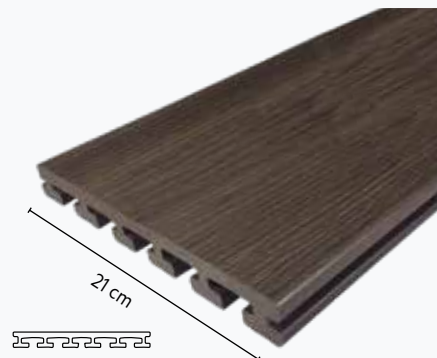

Het oppervlak is nauwelijks van echt hout te onderscheiden, maar volledig kleurvast. Met de plinten kunnen de kanten van het terras mooi afgewerkt worden zonder in de plank te kijken. Gebruik de speciale Hulkclips voor de bevestiging van de vlonderplanken op, bij voorkeur, hardhouten regels. 🐘

Elephant

VOORDELEN

1. Krasvast
2. Natuurgetrouw
3. Kleurvast

NADELEN

1. Hogere prijsklasse
2. Gaten zichtbaar bij naden
3. Eenzijdig toepasbaar

I-SERIES | ÉÉN ZIJDIG TOEPASBAAR | MET HOUTNERF (CO-EX)**VLONDERPLANK I-SERIES**

■ Eiken | 2,5 x 21 cm
#012823 | 400 cm | € 84,70
#012824 | 500 cm | € 105,90

**VLONDERPLANK I-SERIES**

■ Ipé | 2,5 x 21 cm
#014616 | 300 cm | € 63,55
#012971 | 400 cm | € 84,70
#012972 | 500 cm | € 105,90