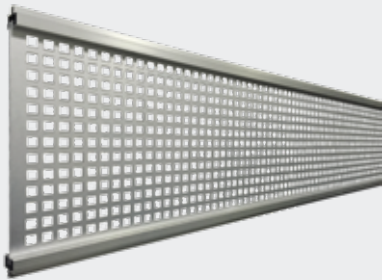

ELEPHANT® MODULAR SCHUTTINGEN EN DEUREN FSC® / GRS

HOUTCOMPOSIET ROCK GREY LAMELLEN MET GEANODISEERDE ALUMINIUM VEREN

MODULAR | DECOLAMEL

Met aluminium geanodiseerde profielen

ROOSTER

#010674 | 2 x 21 x 180 cm | € 80,65