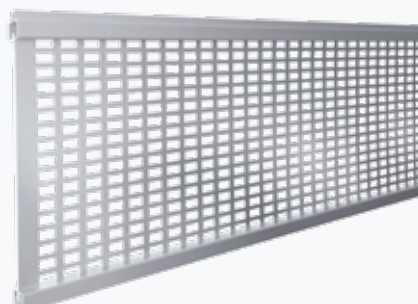

MIX&MATCH | ALUMINIUM DECO LAMEL

ALUMINIUM ROOSTER |
#010715 | 0,2 X 28 X 180 CM | € 105,90 / 1 st