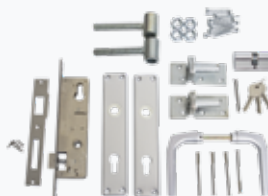

BESLAGSET MET SLOT

#008992 | € 89,15

- Voor houten tuindeur met stalen frame
- Deurbeslag, cilinderslot, hang- en sluitwerk