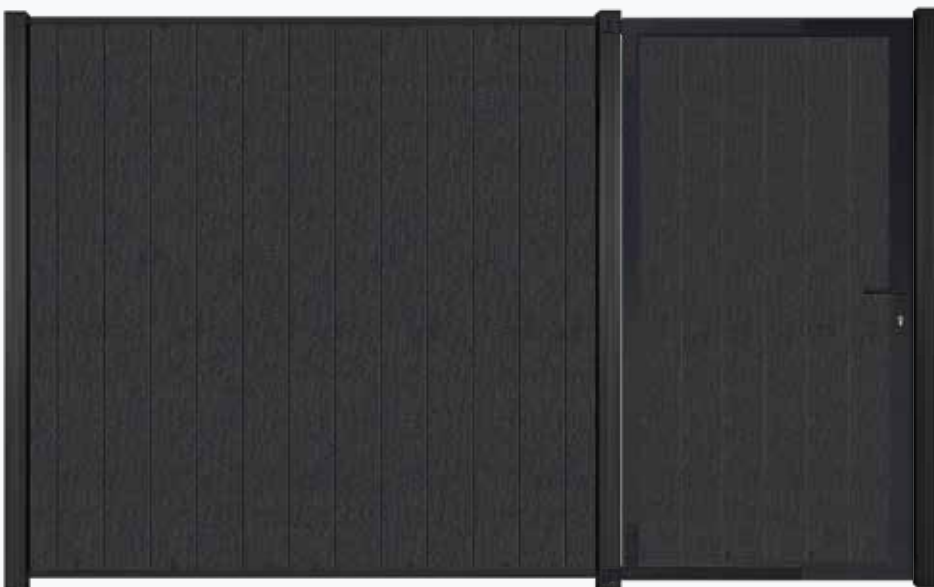

MIX&MATCH SHOU SUGI BAN LAMELLEN | VERTICAAL

HOUT EN HOUTCOMPOSIET REINIGER
#010179 | € 10,80
■ 5 liter

BOVEN- EN ONDERREGEL VOOR VERTICAAL GEBRUIK
#024365 | 2 x 2,5 x 180 cm | € 46,80
■ Aluminium zwart gepoedercoat