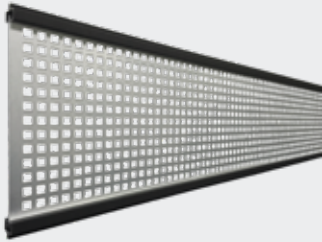

ELEPHANT® MODULAR SCHUTTINGEN EN DEUREN FSC® / GRS

HOUTCOMPOSIET ANTRACIET LAMELLEN MET ANTRACIET GEPOEDERCOATE ALUMINIUM VEREN

MODULAR | DECOLAMEL

Met aluminium antraciet gepoedercoate profielen

ROOSTER

#010676 | 2 x 21 x 180 cm | € 80,65

NIEUW!