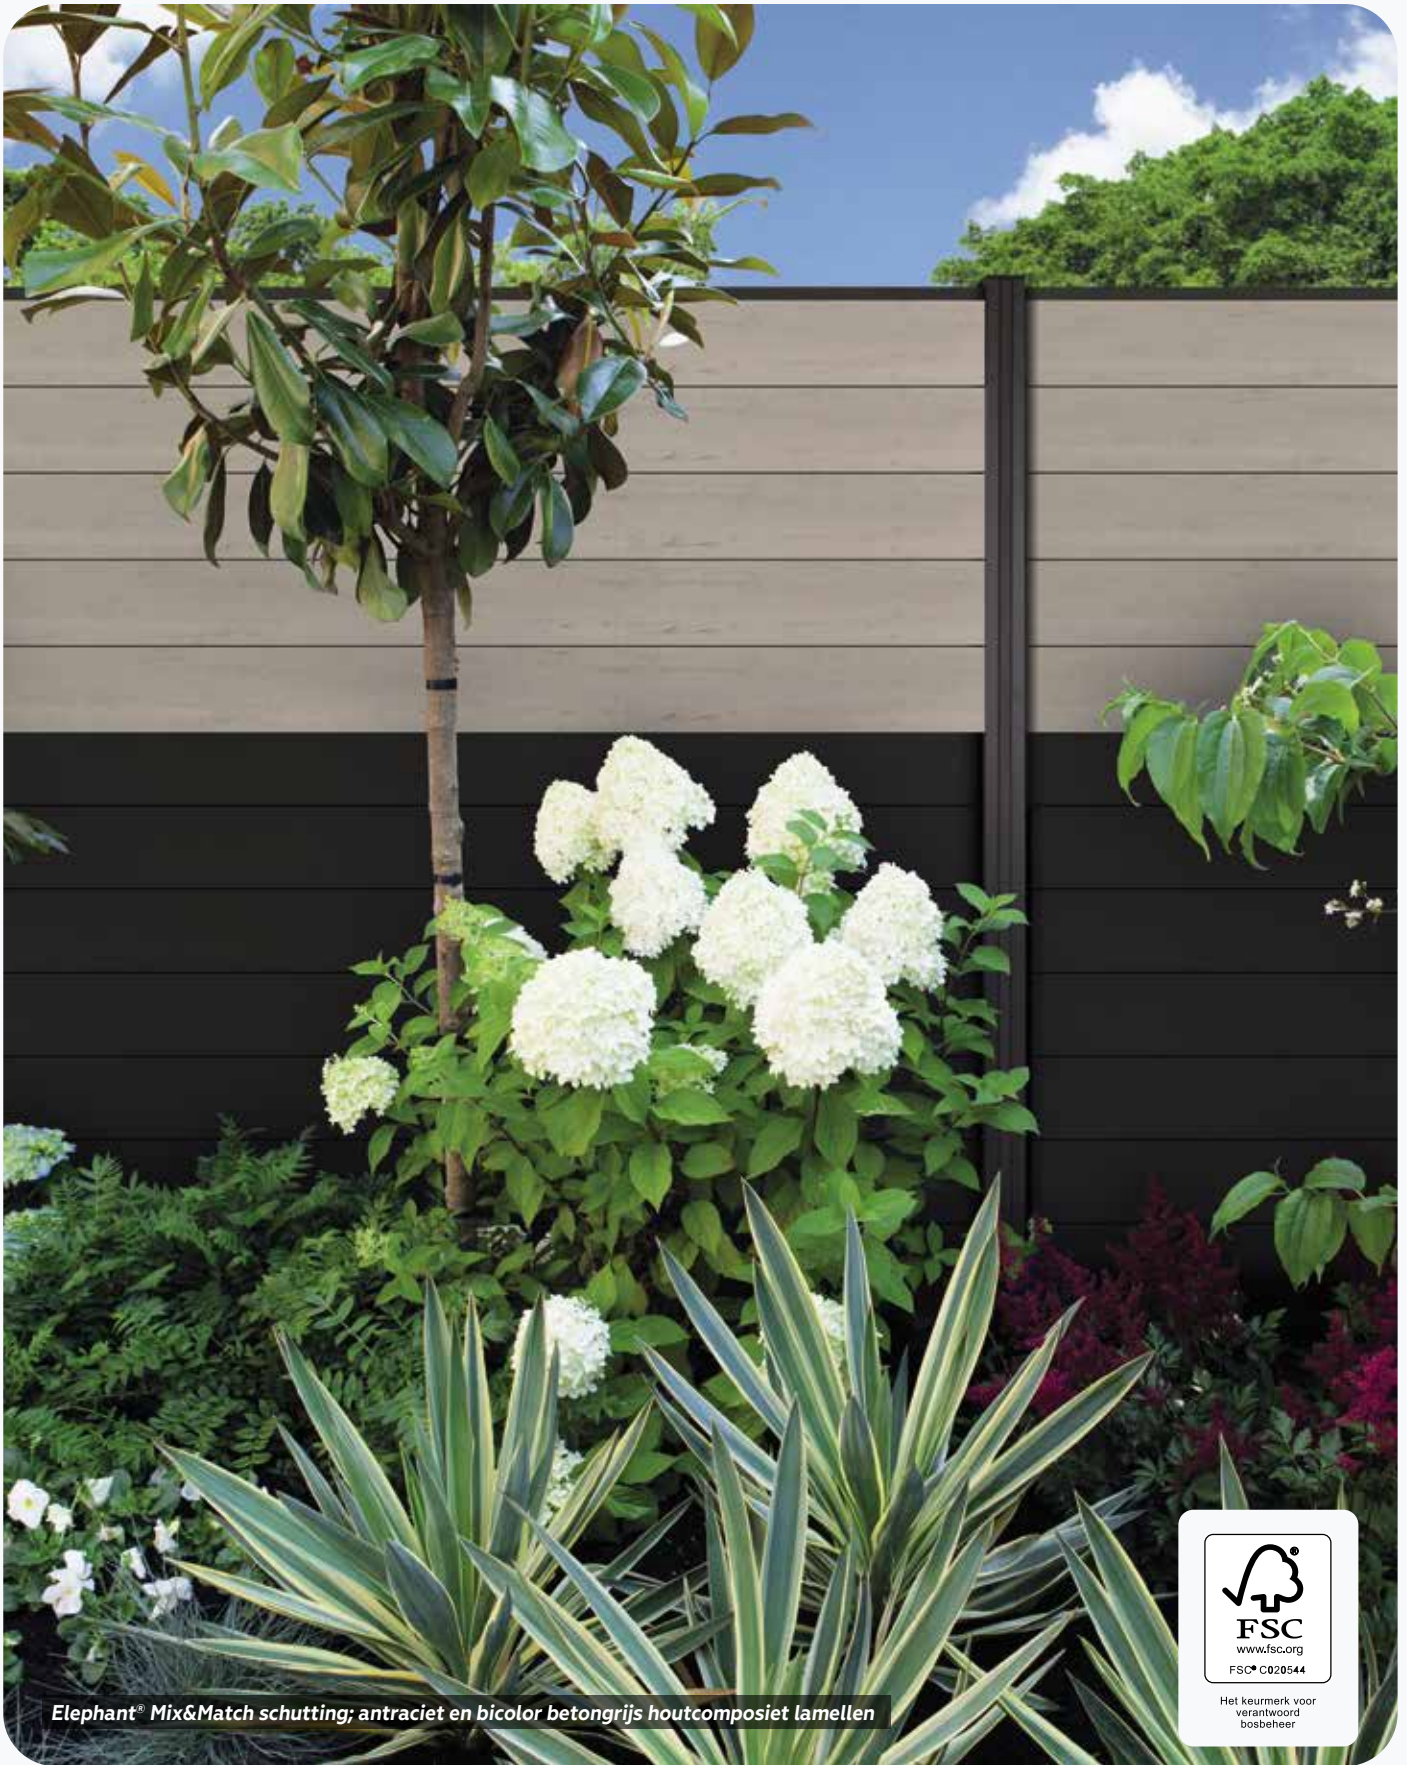

ca. 180 cm

MIX&MATCH DEURSET | ZELFBOUW | 90 x 180 cm

#024367 | ZWART GEPOEDERCOAT | € 211,75

3 ELEPHANT® MIX&MATCH SCHUTTINGEN FSC®

TOEBEHOREN

Elephant® Mix&Match schutting; antraciet en bicolor betongrijs houtcomposiet lamellen