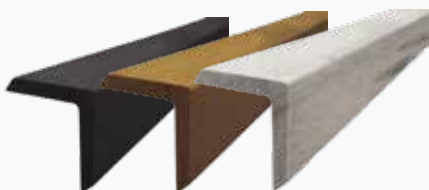

DUOWOOD XWB | RONDE KAMERS | ÉÉN ZIJDE GROEVEN, ÉÉN ZIJDE VLAK

VLONDERPLANK XWB

- LAVA | 2,5 X 25 CM
- #010095 | 300 cm | € 57,45
- #010095 | 400 cm | € 76,60
- #010095 | 500 cm | € 95,75
- Tweezijdig toepasbaar

VLONDERPLANK XWB

- HAVANA | 2,5 X 25 CM
- #010099 | 300 cm | € 57,45
- #010099 | 400 cm | € 76,60
- #010099 | 500 cm | € 95,75
- Tweezijdig toepasbaar

VLONDERPLANK XWB

- BICOLOR RIVIÈRA | 2,5 X 25 CM
- #010089 | 300 cm | € 70,50
- #010089 | 400 cm | € 94,00
- #010089 | 500 cm | € 117,50
- Tweezijdig toepasbaar

DUOWOOD | TOEBEHOREN

HOEKLIJST | 4,2 X 4,2 X 200 CM

- #011263 ■ Lava | € 8,55
- #011978 ■ Havana | € 8,55
- #010544 ■ Riviera | € 9,45

AFDEKPROFIELEN/PLINTEN | 1,1 X 7,1 X 220 CM

- #011253 ■ Lava | € 9,90
- #011252 ■ Havana | € 9,90
- #011254 ■ Riviera | € 11,70
- #011251 ■ Douala | € 9,90