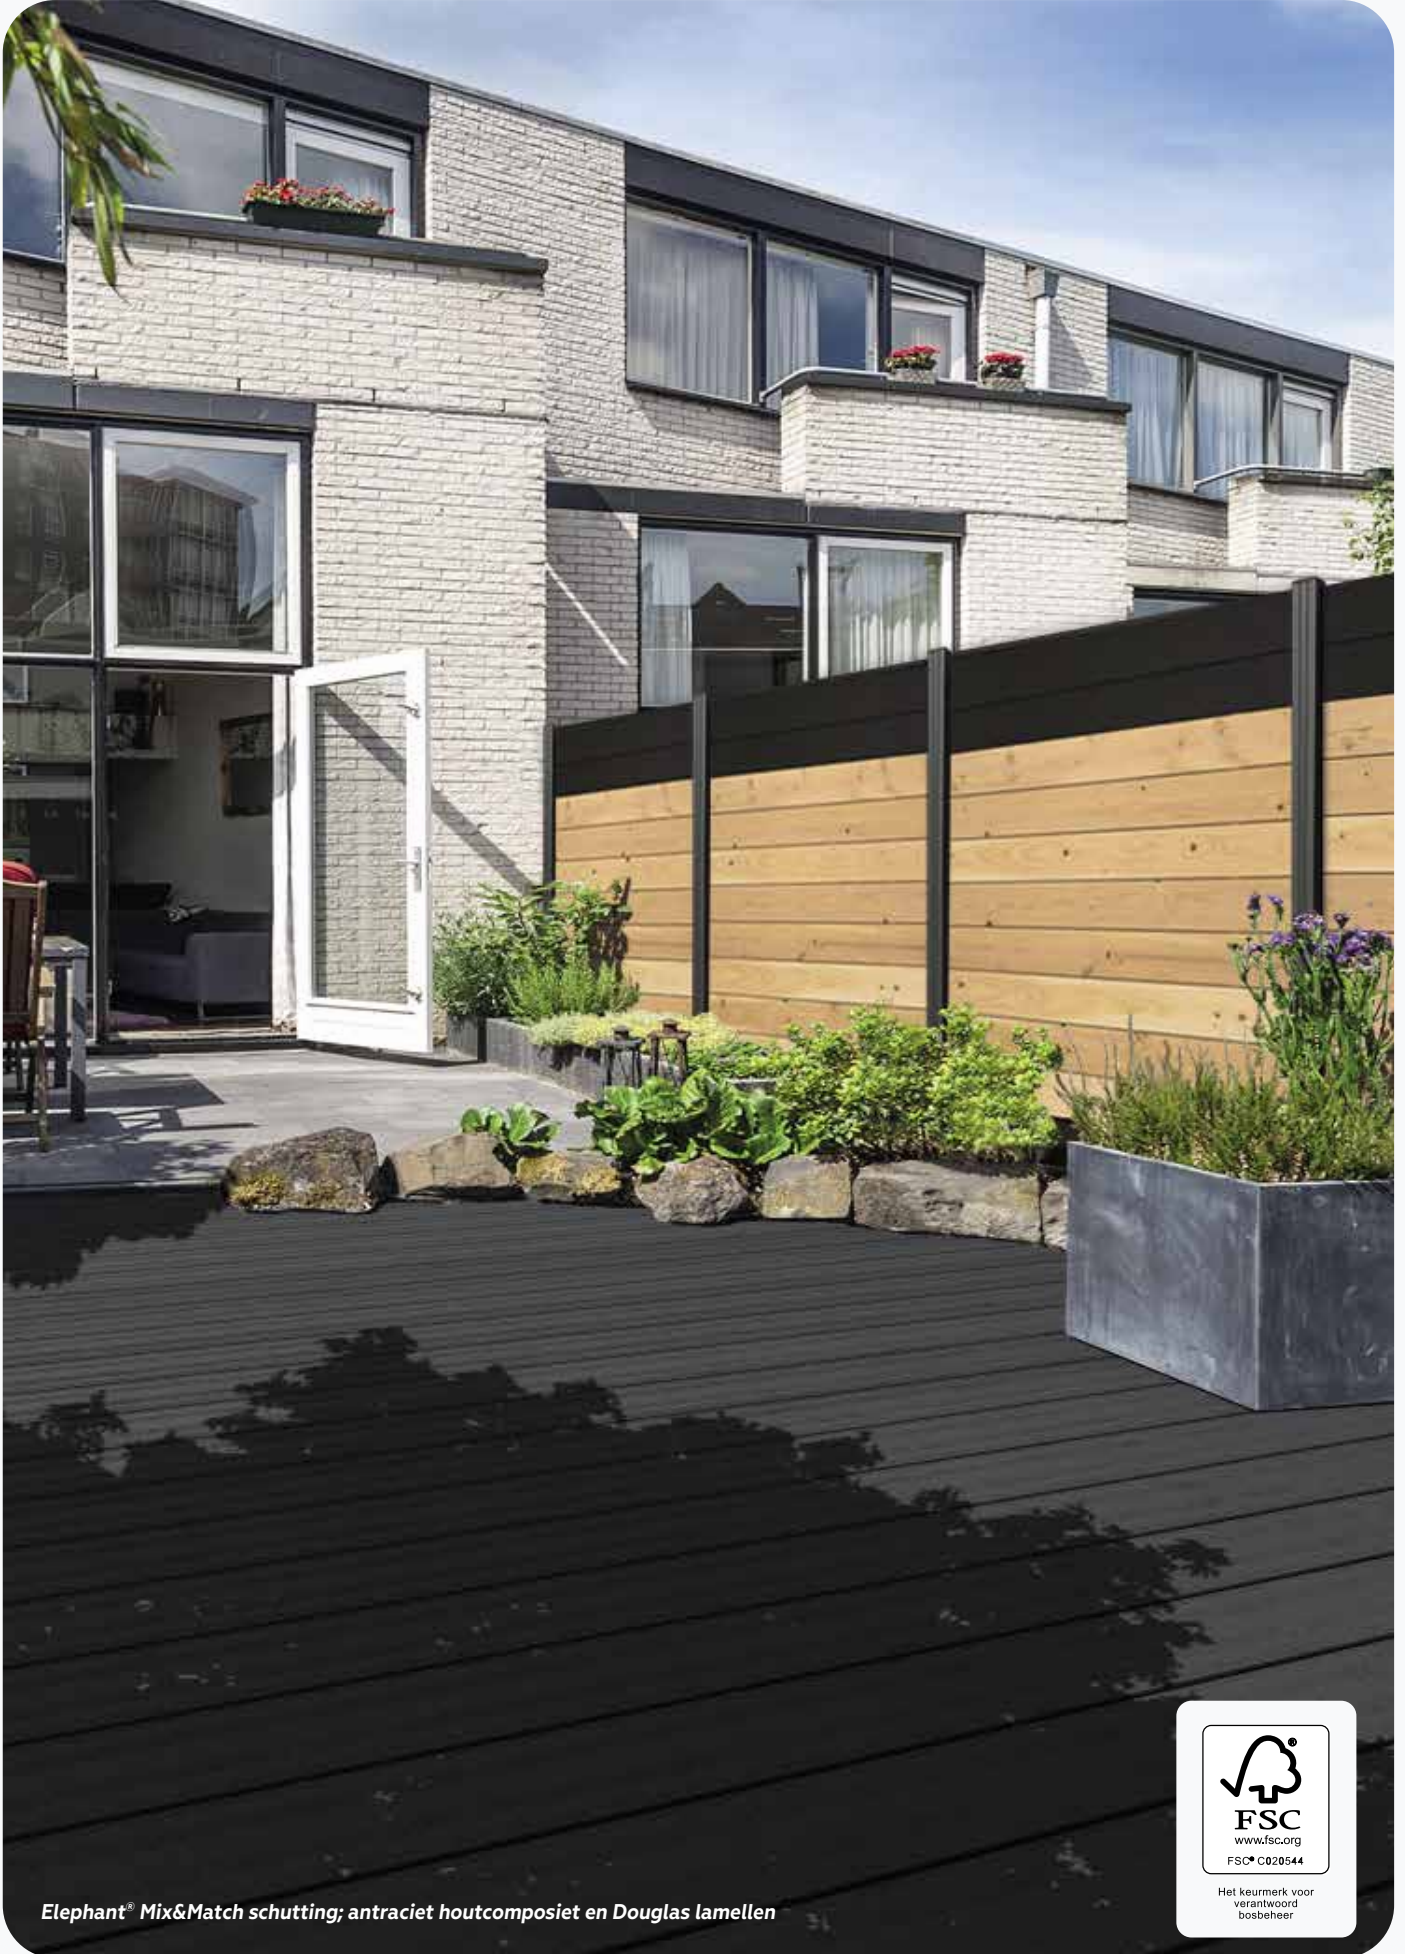

3 ELEPHANT® MIX&MATCH SCHUTTINGEN FSC®

HOUTCOMOSIET, ALUMINIUM EN HOUT

Elephant® Mix&Match schutting; antraciet houtcomposiet en Douglas lamellen