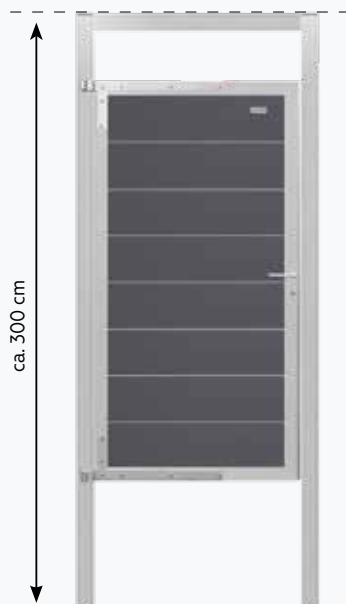

MODULAR SCHUTTING ONDERDELEN

1	Aluminium geanodiseerde palen (LOS VERKRIJGBAAR)	7	LED Paalverlichting (LOS VERKRIJGBAAR)
2	Houtcomposiet lamellen (INBEGREPEN)	8	LED Veerverlichting (LOS VERKRIJGBAAR)
3	Montageclips (INBEGREPEN)	9	LED Paallijstverlichting (LOS VERKRIJGBAAR)
4	Boven- onderregel (INBEGREPEN)	10	Deco lamel Rooster (LOS VERKRIJGBAAR)
5	Aluminium geanodiseerde veren (INBEGREPEN)	11	Deco lamel Hardglas (LOS VERKRIJGBAAR)
6	Modular paalvoet (LOS VERKRIJGBAAR)		

ELEPHANT® LED op zonne-energie

PAALVERLICHTING
#009122 | 7 x 7 cm | € 32,30
■ Voor aluminium palen

Met ingebouwde zonnecellen

VEERVERLICHTING
#010574 | € 98,20
■ Voor Modular schutting
■ Op de plaats van één of meerdere aluminium veren

Eenvoudig te monteren

PAALLIJSTVERLICHTING
#013072 | 180 cm | € 90,05
#013103 | 200 cm | € 99,05
■ Voor Modular en Mix&Match palen

DEURPAAL PROFIEL | 2,2 x 2,2 x 260 cm
Stalen verstevigingsprofiel dat in de 7 x 7 x 272 cm Modular / Mix&Match paal dient te worden geschoven zowel voor de paal links van de deur als de paal rechts van de deur. Dit stalen profiel beperkt doorbuiging van de aluminium paal.
#012398 | € 32,30
■ Verzinkt staal

VERSTELBARE RVS DUIM | VOOR TUINDEUREN
#013106 | € 45,00 / 2 st
■ Eenvoudig de deur afhangen en verstellen
■ Alternatief voor de meegeleverde vaste duimen

PAALVOET | 15 x 15 x 23 cm
#009132 | € 27,75
■ Antraciet gepoedercoat

STORMANKERS VERZINKT STAAL
Deze stormankers van verzinkt staal zullen omwaaien van uw (dichte) schuttingen doen voorkomen. Gebruik per scherm (in de wind) altijd 2 stormankers.
#012492 | 68,5 x 3,5 cm | € 29,70
■ Antraciet gepoedercoat

KOZIJN | VOOR TUINDEUREN
#013805 | € 333,10 (excl. deur)
■ Aluminium geanodiseerd
■ Inclusief verstelbare RVS duimen