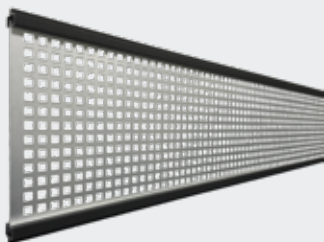

ELEPHANT® MODULAR SCHUTTINGEN EN DEUREN FSC® / GRS

HOUTCOMPOSITIET BICOLOR BETONGRIJS LAMELLEN MET ANTRACIET GEPOEDERCOATE ALUMINIUM VEREN

MODULAR | DECOLAMEL

Met aluminium antraciet gepoedercoate profielen

ROOSTER

#010676 | 2 x 21 x 180 cm | € 80,65

NIEUW!