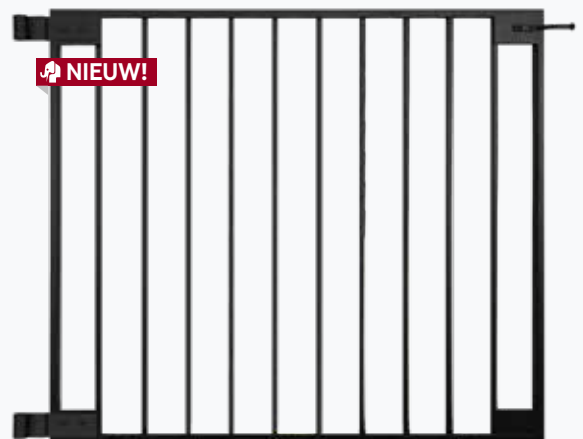

INDUSTRIEEL TUINPOORT* | 3 x 100 x 85 cm
#014580 | € 176,45
■ Zwart gepoedercoat