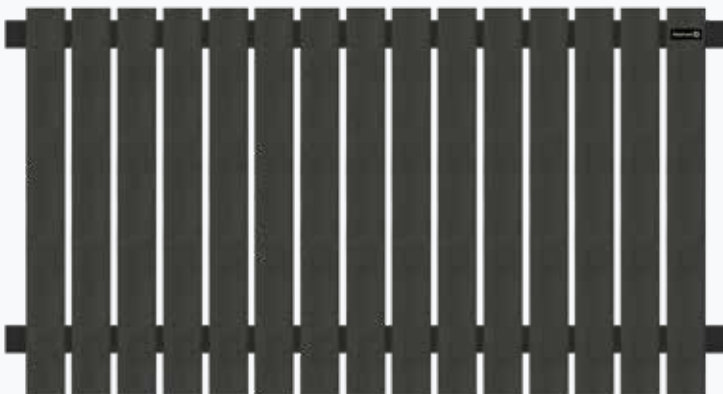

DARK LINE HOOG TUINHEK MET MINIMALE OPENING | 180 x 100 cm
#013076 | € 115,95

PALEN | MET HOUTEN KERN FSC® ALUMINIUM MET KAP
■ Antraciet gepoedercoat
#009056 | 7 x 7 x 99 cm | € 27,55
#009645 | 7 x 7 x 135 cm | € 37,55