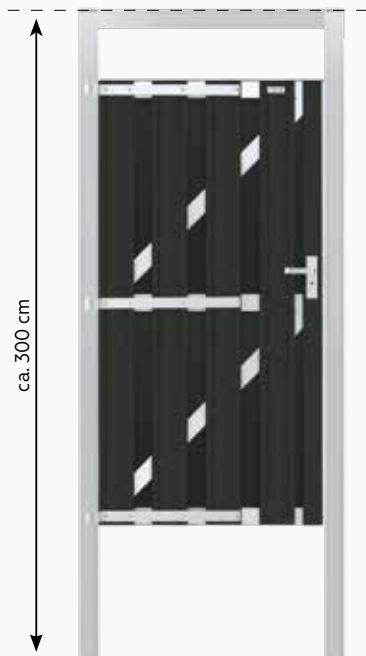

KOZIJN | VOOR TUINDEUREN
#013805 | € 333,10 (excl. deur)
■ Aluminium geanodiseerd
■ Inclusief verstelbare RVS duimen