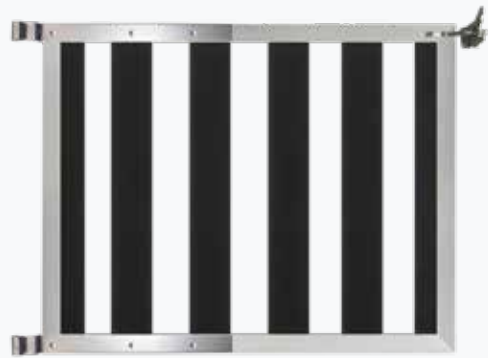

DESIGN TUINPOORT | 100 x 80 cm
#007933 | € 110,90

■ Inclusief alle poortbeslag zoals afgebeeld

HOEKBSLAG

#006306 | 4 stuks | € 10,80 / 4 st

- Aluminium geanodiseerd
- Voor Design hekken

PAAL-VAST®

#010180 | 400 gr. | € 13,10

- Expanderend bevestigingsmiddel; duurzame, lichte, eenvoudige en snelle oplossing voor alle houten en aluminium palen
- Per paal heb je 1 stuk Paal-Vast® nodig

PAALHOUDER | VERZINKT STAAL

#010265 | 8 x 16 x 30 cm | € 26,10

- Voor aluminium palen 7 x 7 cm

PALEN | MET HOUTEN KERN FSC®
ALUMINIUM MET KAP

- Geanodiseerd
- #006323 | 7 x 7 x 99 cm | € 27,55
- Voor toepassing in paalhouder
- #006314 | 7 x 7 x 135 cm | € 37,55
- Voor toepassing in beton

AFGESCHUINDE
MASSIEVE
HOUTCOMPOSITIET
LAMELLEN