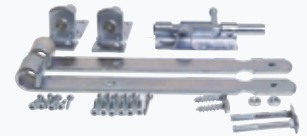

POORTBESLAG
#009235 | € 45,00
■ Voor tuinpoort Luxe
■ Verzinkt