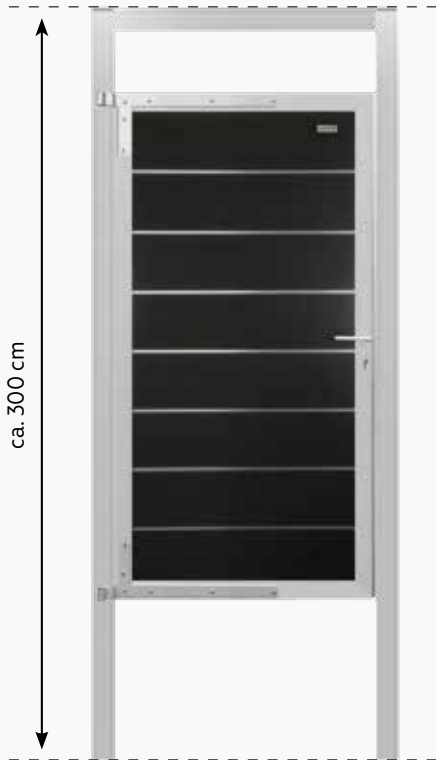

ca. 300 cm

KOZIJN | VOOR TUNDEUREN
#013805 | € 333,10 (excl. deur)
■ Aluminium geanodiseerd
■ Inclusief verstelbare RVS duimen