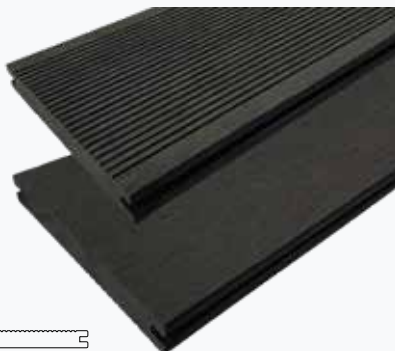

MASSIEF | ÉÉN ZIJDE RIBBEL, ÉÉN ZIJDE VLAK

VLONDERPLANK

- Antraciet | 1,9 x 14 cm
- #012553 | 300 cm | € 26,85
- #012553 | 400 cm | € 35,80
- #012553 | 500 cm | € 44,75
- Tweezijdig toepasbaar