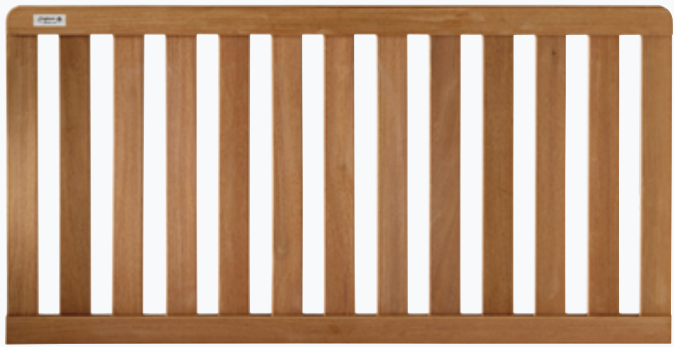

LUXE TUINHEK | 3,6 x 180 x 90 cm
#000544 | € 146,20
■ Vlak geschaafd met afwatering