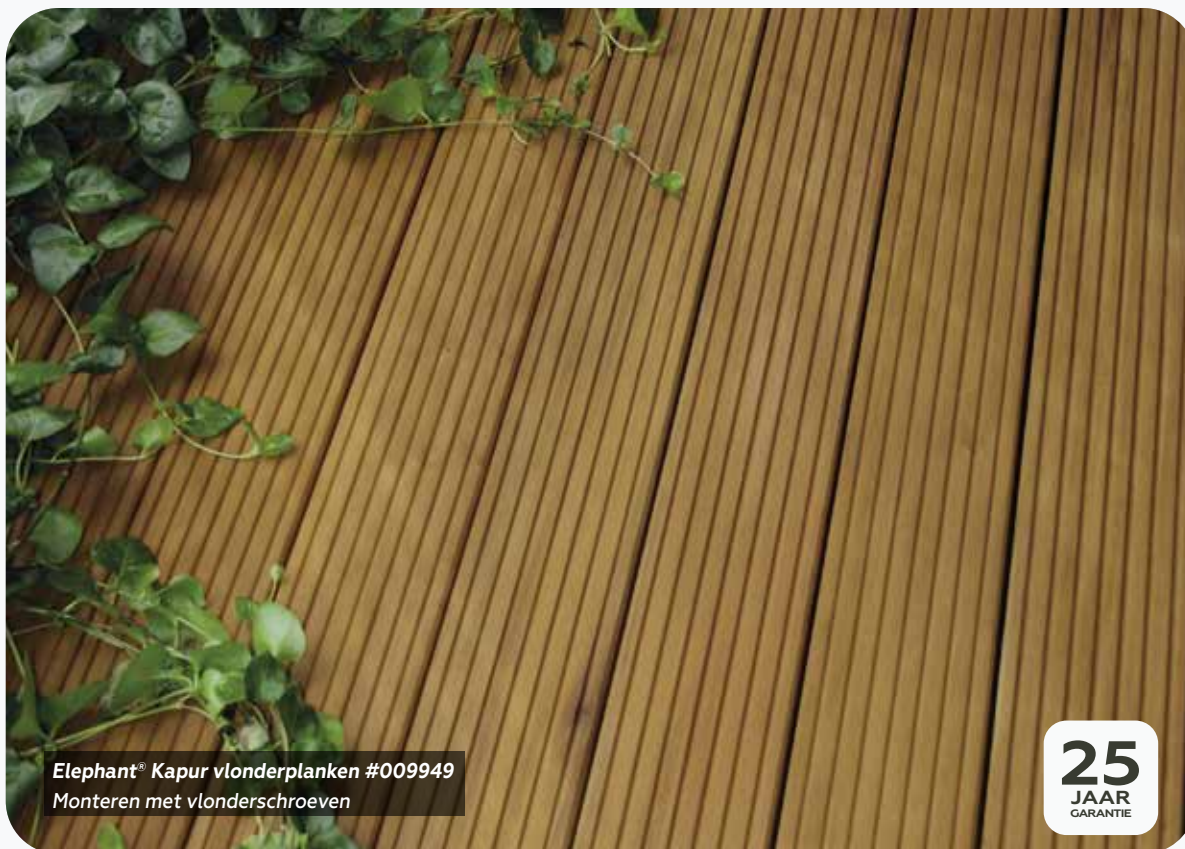

De hardhout soorten Kapur en Cumaru zijn beide zeer duurzame houtsoorten met een hogere duurzaamheid dan bijvoorbeeld naaldhout.

Kapur is egaal bruin van kleur en zeer stabiel. Cumaru komt uit Zuid Amerika en is bekend vanwege de mooie vlamtekening en donkerbruine kleur. 🐘

Elephant® Kapur vlonderplanken #009949
Monteren met vlonderschroeven

25
JAAR
GARANTIE

Elephant

VOORDELEN

1. Duurzaam
2. Hard
3. Natuurlijk

NADELEN

1. Vergrijzing
2. Bruin uitloggen van inhoudsstoffen mogelijk