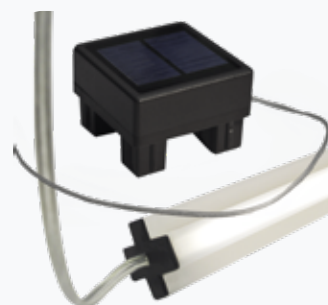

5 ELEPHANT® LEDVERLICHTING OP ZONNE ENERGIE

ELEPHANT® VLONDERVERLICHTING

Elephant® LED terrasverlichting biedt alle voordelen van LED lampen en zonne-energie. Door de ingebouwde zonnepaneeltjes worden de batterijen overdag geladen en kunnen ze in het donker licht geven. Zonder enige bekabeling of aansluiting op 220 V of zwakstroom en dus ook eenvoudig zelf te installeren. Het matwitte LED licht wordt zowel in de klassieke ronde vorm als in de eigen design vierkante versie diffuus verspreid door de sterke imitatie glasplaat. 🛠️

LED | VLONDERSPOT

LED VLONDERSPOT VIERKANT
#010576 | 7 x 7 cm | € 54,00
■ RVS
■ Met geïntegreerde zonnecellen

LED VLONDERSPOT ROND
#010575 | 7 x 7 cm | € 54,00
■ RVS
■ Met geïntegreerde zonnecellen

LED | PAALVERLICHTING

LED PAALVERLICHTING
#009122 | 7 x 7 cm | € 32,30
■ Voor aluminium palen
■ LED met ingebouwde zonnecellen

LED PAALLIJSTVERLICHTING
#013072 | 180 cm | € 90,05
#013103 | 200 cm | € 99,05
■ Voor Modular / Mix&Match palen

LED VEERVERLICHTING
#010574 | € 98,20
■ Voor Modular schutting
■ Op de plaats van één of meerdere aluminium veren

ELEPHANT® PAALVERLICHTING

Deze paalverlichting op zonne-energie laat zich eenvoudig plaatsen op alle Modular / Mix&Match palen. Elephant® veerverlichting is te gebruiken in alle Elephant® Modular schermen (vanaf pagina 42). 🛠️