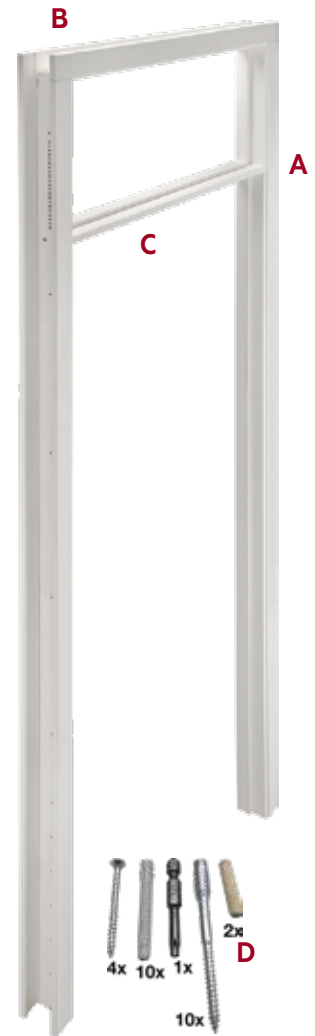

Pakinhoud:

Pak A: 2 stijlen, 2 losse L architraven en 2 sponningrubbers

Pak B: 1 bovendorpel, 1 losse L architraaf en 1 sponningrubber

Pak C: 1 kalf, 4 glaslatten en 2 sponningrubbers

Pak D: montageset.

Garantie: 12 Jaar. Zie garantievoorwaarden: www.deuren.nl/garantie