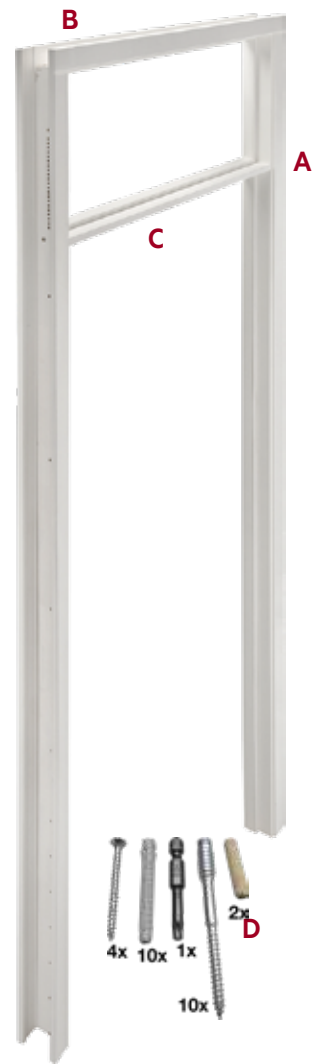

Pakinhoud:

Pak A: 2 stijlen, 2 losse L architraven en 2 sponningrubbers

Pak B: 1 bovendorpel, 1 losse L architraaf en 1 sponningrubber

Pak C: 1 kalf, 4 glaslatten en 2 sponningrubbers

Pak D: montageset.

Garantie: 12 Jaar. Zie garantievoorwaarden: www.deuren.nl/garantie