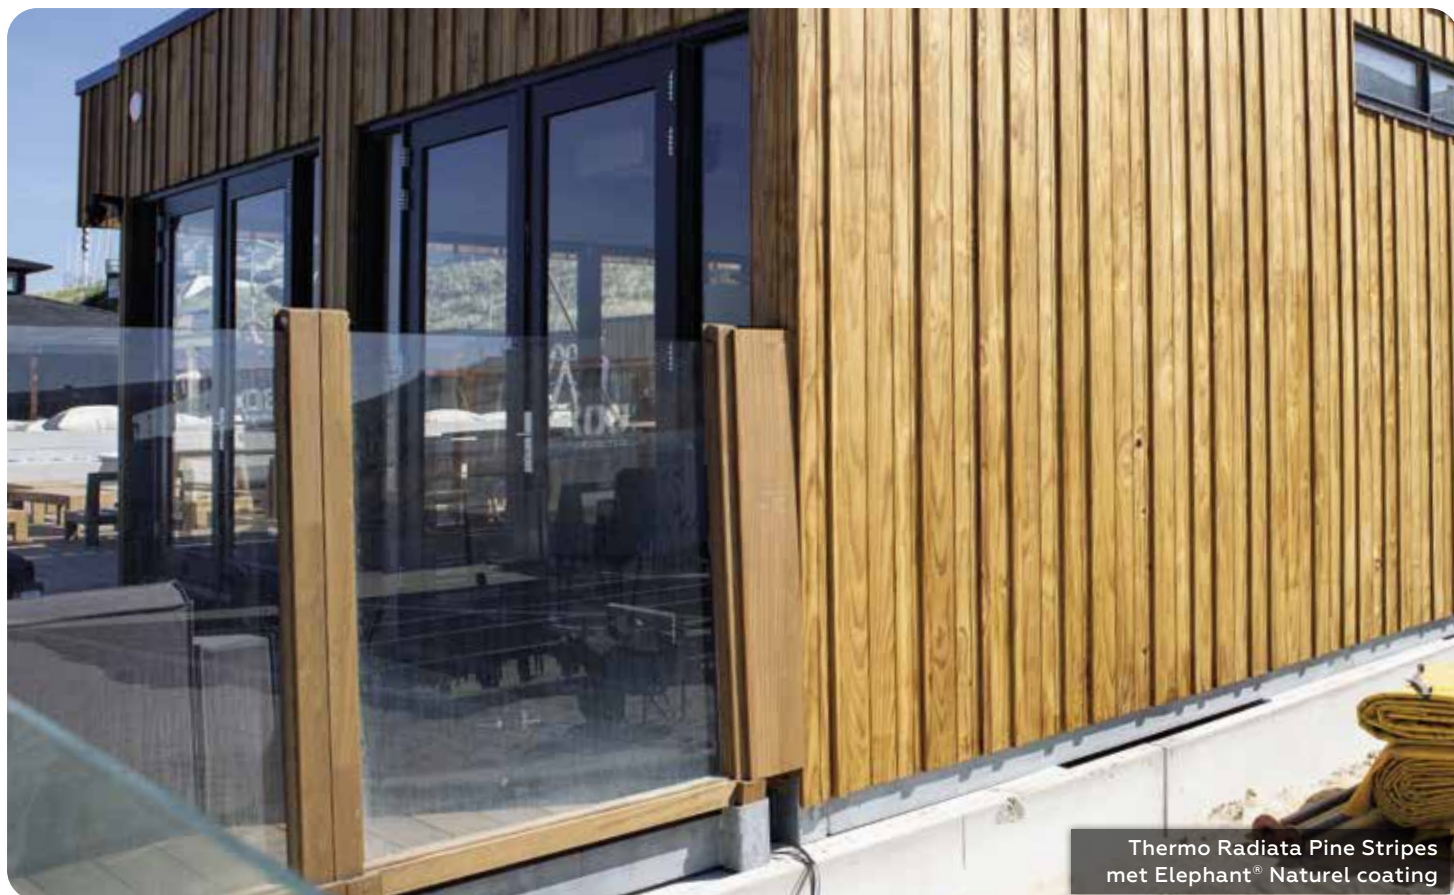

VERF/BEITS/SEALER VOOR BIJWERKEN KOPSE KANTEN

					Min. bestel hoeveelheid	St./VE	Bundel inhoud	Verkoop advies p/m¹
	012219	Dekkende verf	1 liter blik	zwart	1	1	-	€ 49,21
					Min. bestel hoeveelheid	St./VE	Bundel inhoud	Verkoop advies p/m¹
	012227	Dekkende verf	1 liter blik	antraciet	1	1	-	€ 49,21
					Min. bestel hoeveelheid	St./VE	Bundel inhoud	Verkoop advies p/m¹
	bestekcode	Elephant beits	1 liter blik	ledere standaard kleur	1	1	-	€ 36,85
					Min. bestel hoeveelheid	St./VE	Bundel inhoud	Verkoop advies p/m¹
	bestekcode	Elephant beits	2,5 liter blik	ledere standaard kleur	1	1	-	€ 75,27
					Min. bestel hoeveelheid	St./VE	Bundel inhoud	Verkoop advies p/m¹
	012751	Kopse sealer	1 liter blik	Transparant	1	1	-	€ 36,85