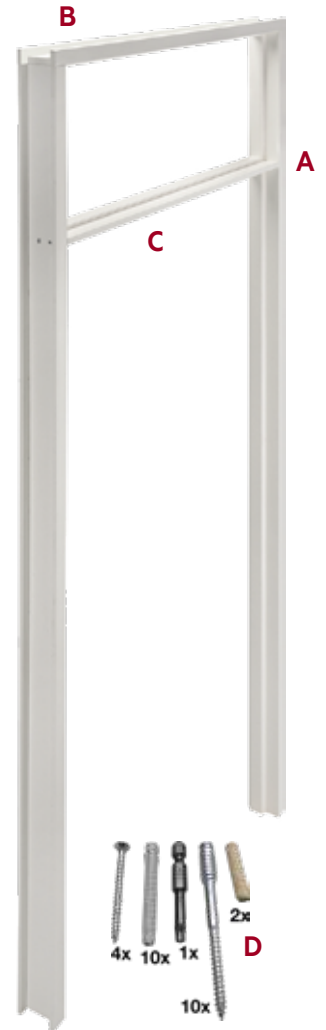

Pakinhoud:

Pak A: 2 stijlen, 2 losse L architraven en 2 sponningrubbers

Pak B: 1 bovendorpel, 1 losse L architraaf en 1 sponningrubber

Pak C: 1 kalf, 4 glaslatten en 2 sponningrubbers

Pak D: montageset

Garantie: 5 Jaar. Zie garantievoorwaarden: www.deuren.nl/garantie