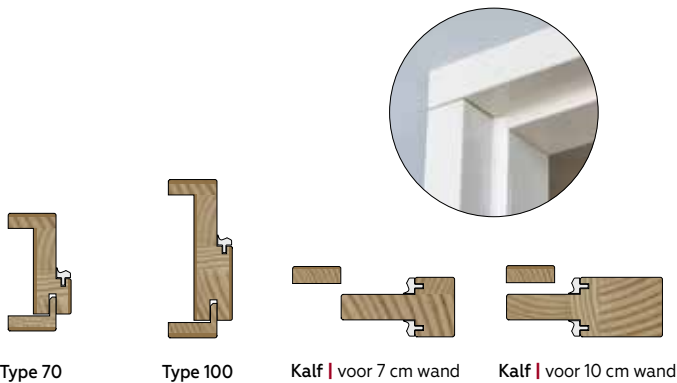

Architraaf | XL Architraaf | XXL

BASIC EXTRA BREDE ARCHITRAVEN | wit			Prijs ex. BTW p/st.
Art. nr	Type	Wanddikte	
019824	XL	Max. 12 cm	€ 62,81
019823	XXL	Max. 14,5 cm	€ 71,90

BASIC RENOVATIE KOZIJN | voor stompe binnendeuren | sets | wit					Prijs ex. BTW p/set
Type	Deurmaat	Wanddikte	Bovenlicht	Pak	
ZB70	201,5 / 211,5 / 231,5 cm	7 cm	Zonder	A, B en D	€ 168,60
MB70	270 cm	7 cm	Zonder	A, B en D	€ 185,12
MB70	270 cm	7 cm	Met	A, B, C en D	€ 206,61
ZB100	201,5 / 211,5 / 231,5 cm	10 cm	Zonder	A, B en D	€ 180,99
MB100	270 cm	10 cm	Zonder	A, B en D	€ 197,52
MB100	270 cm	10 cm	Met	A, B, C en D	€ 222,31