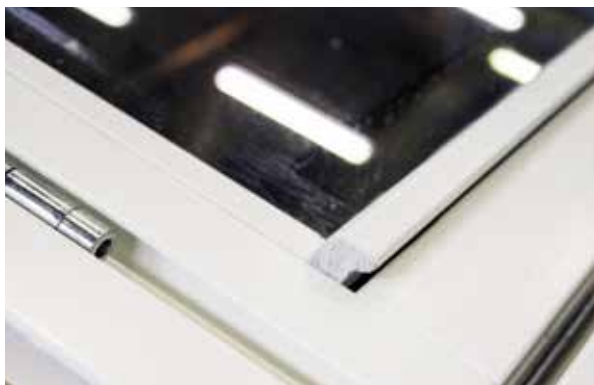

RDKC BESLAG

Deuren

- NEMEF
- HOPPE

Draairamen

- AXA telescopische uitzetter
- AXA raamsluiting

Draai of draai-kiep ramen

- Roto raambeslag

- Onderdorpel en neuslat ook in Accoya® FSC® of DTS
- 3-puntssluiting in 40 mm en 56 mm deuren
- Inbraakwerende SKG*** scharnieren
- HR++ beglazing
- Maatwerkkozijn voorzien van Austria voordeur