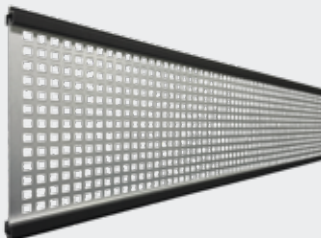

ELEPHANT® MODULAR SCHUTTINGEN EN DEUREN FSC® / GRS

HOUTCOMOSIET CO-EX NATURAL DARK BROWN LAMELLEN MET ZWART GEPOEDERCOATE ALUMINIUM VEREN

CO-EX (CO-EXTRUSIE) |

Co-ex is een bewerking waarbij de lamellen worden voorzien van een toplaag met een 3D houtnerf textuur.

DE VOORDELEN VAN CO-EX

- zeer langere levensduur
- kras- en kleurvast
- een stroever oppervlak
- eenvoudig te reinigen

SPECIFICATIES |

- Houtcomposiet Co-ex lamellen in natural dark brown
- Met antraciet gepoedercoate aluminium regels en veren
- Hoogte scherm gemeten vanaf grondniveau
- Prijzen exclusief palen

15
JAAR
GARANTIE

Het keurmerk voor
verantwoord bosbeheer

MODULAR | DECOLAMEL

Met antraciet gepoedercoate aluminium profielen

ROOSTER

#010676 | 2 × 21 × 180 cm | € 67,30