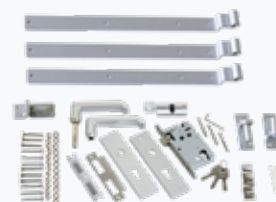

DEURBESLAG UNIVERSEEL

#006624 | € 99,05

- Voor houten tuindeuren
- Met deurbeslag, cilinderslot, hang- en sluitwerk