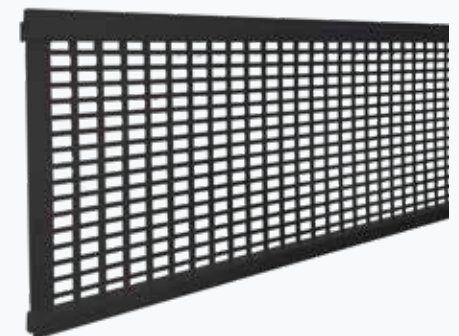

ANTRACIET GEPOEDERCOAT ROOSTER | XL
#024347 | 0,2 x 28 x 180 cm | € 89,15 / 1 st