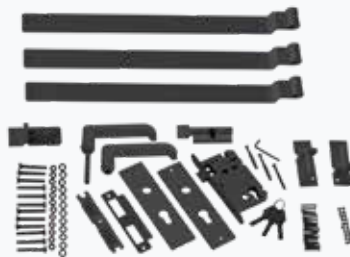

DEURBESLAG UNIVERSEEL ANTRACIET GEPOEDERCOAT

#025164 | € 108,05

- Voor houten tuindeuren zonder stalen frame
- Met deurbeslag, cilinderslot, hang- en sluitwerk