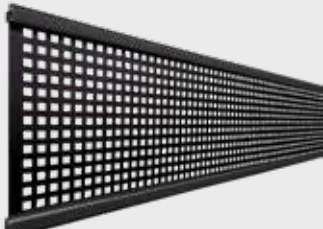

ROOSTER

#024346 | 2 × 21 × 180 cm | € 67,30

- Antraciet gepoedercoat