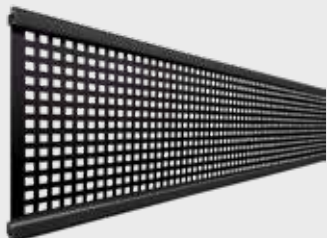

ROOSTER

#024346 | 2 × 21 × 180 cm | € 67,30

- Antraciet gepoedercoat