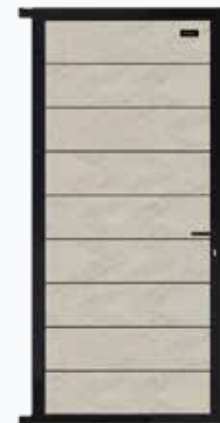

MODULAR TUINDEUR*

#013102 | 90 × 195 cm | € 373,10