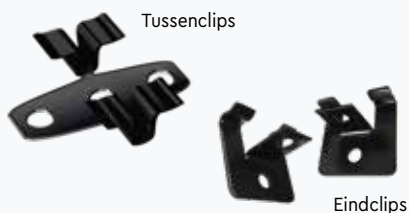

### MONTAGECLIPS | ZWART GECOAT RVS

#010009 | Tussenclip 100 st. | € 53,45

- Inclusief zwarte schroeven, boortje en bitje

#014356 | Tussenclip 500 st. | € 197,55

- Exclusief boortje en bitje, inclusief zwarte schroeven