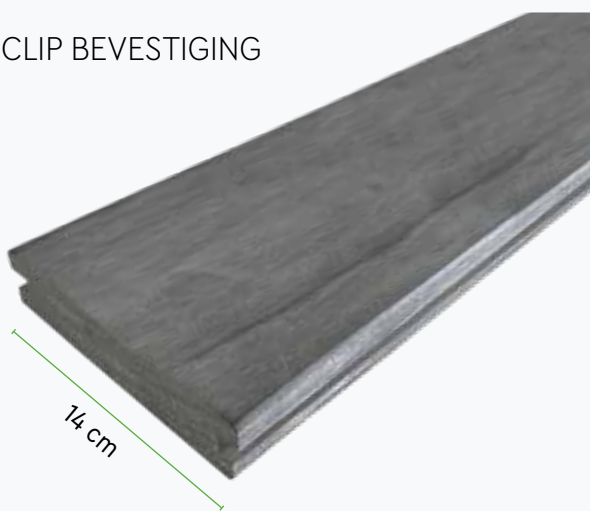

CLIP BEVESTIGING

VLONDERPLANK ACCOYA® GRAY

#023852 | 2,1 × 14 × 480 cm | € 150,00 € 215/m²

#023853 | 2,5 × 14 × 480 cm | € 191,20 € 266/m²

- Vlak geschaafd met sponning