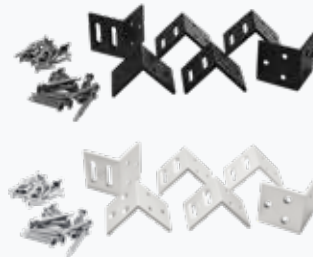

TREND SHUTTER | 6,8 × 90 × 180 cm

#012213 | zwart | € 307,00

#012268 | naturel | € 307,00

- Alle lamellen in één beweging verstelbaar met stalen scharnier mechanisme

HOEKBSLAG

#006307 | 6 stuks | € 13,10 / 6 st

- Antraciet gepoedercoat

- Inclusief schroeven

#006308 | 6 stuks | € 13,10 / 6 st

- Geanodiseerd aluminium

- Inclusief schroeven

PAAL VUREN FSC® | ZWART

#012898 | 7 × 7 × 270 cm | € 20,95

- Geschaafd
- Zonder punt