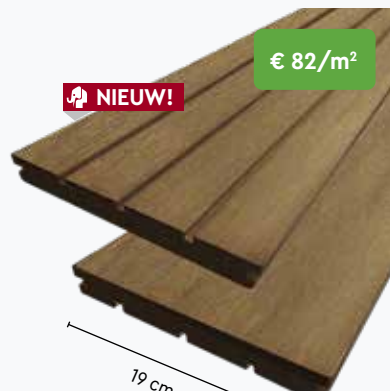

VLONDERPLANK KAPUR | CLIP

#025163 | 2,8 × 19 × 245 cm | € 43,25

#025163 | 2,8 × 19 × 365 cm | € 64,50

■ 3 diepe groeven profiel / vlak geschaafd