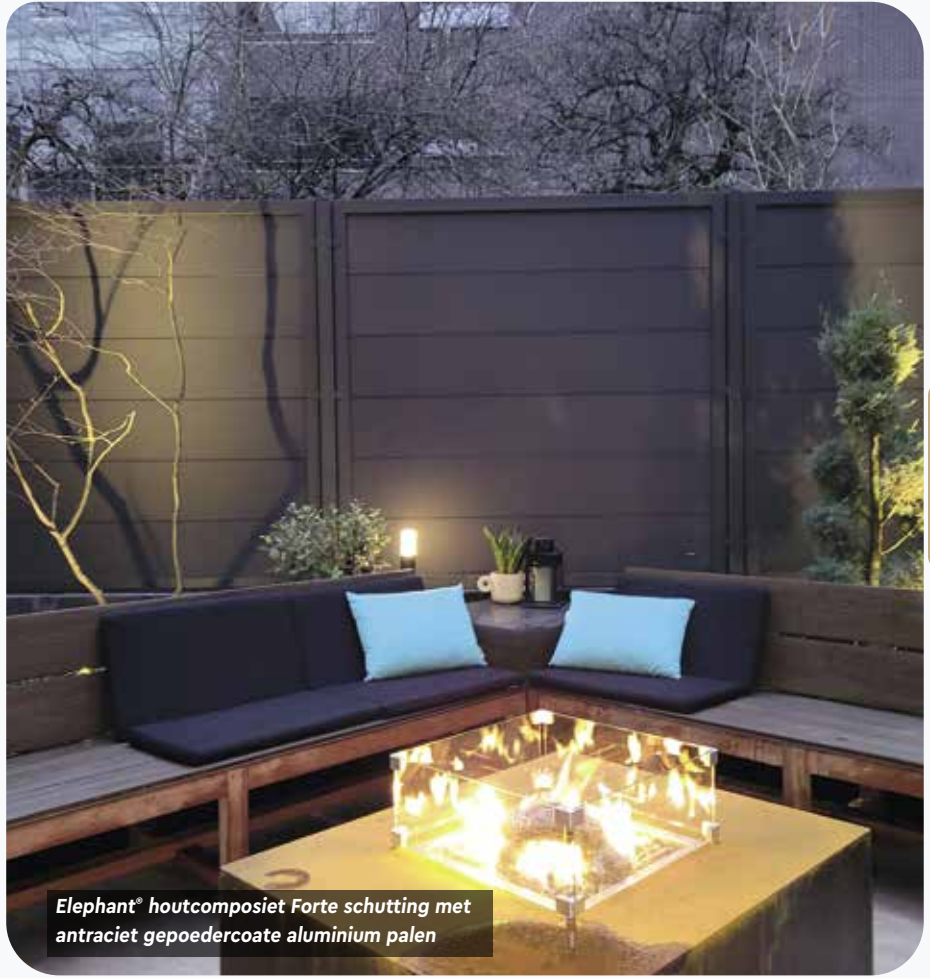

Elephant® houtcomposiet Forte schutting met antraciet gepoedercoate aluminium palen

Montage instructies op dekkerhout.nl/montageinstructies

VERSTELBARE RVS DUIM | VOOR TUINDEUREN
#013107 | € 49,50 / 2 st
■ Antraciet gepoedercoat staal
■ Eenvoudig de deur afhangen en verstellen
■ Alternatief voor de bij de deur meegeleverde vaste duimen

ELEPHANT® LED
op zonne-energie

PAALVERLICHTING
#009122 | 7 x 7 cm | € 30,45
■ Voor aluminium palen
■ LED met ingebouwde zonnecellen

STORMANKERS VERZINKT STAAL
Deze stormankers van verzinkt staal zullen omwaaien van uw (dichte) schuttingen doen voorkomen. Gebruik per scherm (in de wind) altijd 2 stormankers.
#012492 | 68,5 x 3,5 cm | € 26,75
■ Antraciet gepoedercoat staal

Hout en houtcomposiet reiniger
#010179 | € 12,10
■ 5 liter