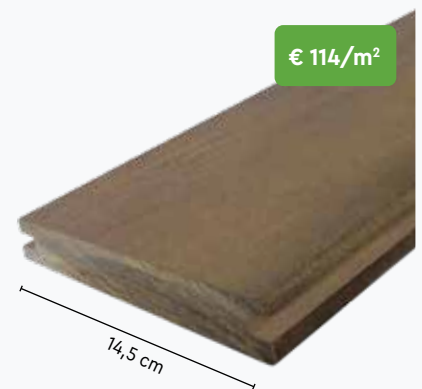

**25**  
JAAR  
GARANTIE

Hardhout FSC® vlonderschroeven zijn de duurzaamste optie en komen uit onze eigen FSC® bosconcessies in Zuid Amerika. De smallere 9 cm Almendrillo plank is momenteel zeer trendy en past mooi bij smalle gevelbekleding. Almendrillo heeft een Teak-achtige kleur en is standaard al ge-oiled.

Ipé is de mooiste hardhoutsoort die er bestaat voor terrassen. Diep chocoladebruin en ongelooflijk stabiel. Vandaar dat deze hardhoutsoort zich ook perfect leent voor toepassing met blinde clips. 🐘

€ 59/m<sup>2</sup>

- VLONDERPLANK ALMENDRILLO FSC®**  
#006231 | 1,9 × 9 × 245 cm | € 14,10
- Ge-oiled
  - Vlak geschaafd / semi-ribbel

€ 188/m<sup>2</sup>

- VLONDERPLANK IPÉ FSC®**  
#024363 | 2,1 × 14,5 × 215 cm | € 60,50  
#024363 | 2,1 × 14,5 × 335 cm | € 94,30
- Vierzijdig vlak geschaafd