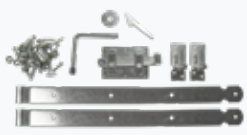

# 3 ELEPHANT® FINCH SCHUTTING EN DEUR DOUGLAS FSC®

GESCHAAFD

SCHUTTINGEN  
EN DEUREN

Elephant® Finch schutting #009832

**10**  
JAAR  
GARANTIE

**DEURBESLAG UNIVERSEEL**  
#006624 | € 99,05

- Voor houten tuindeuren
- Met deurbeslag, cilinderslot, hang- en sluitwerk