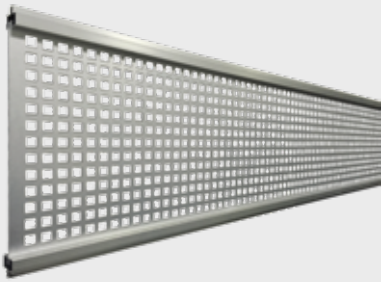

MODULAR | DECOLAMEL

Met geanodiseerde aluminium profielen

ROOSTER

#010674 | 2 × 21 × 180 cm | € 67,30