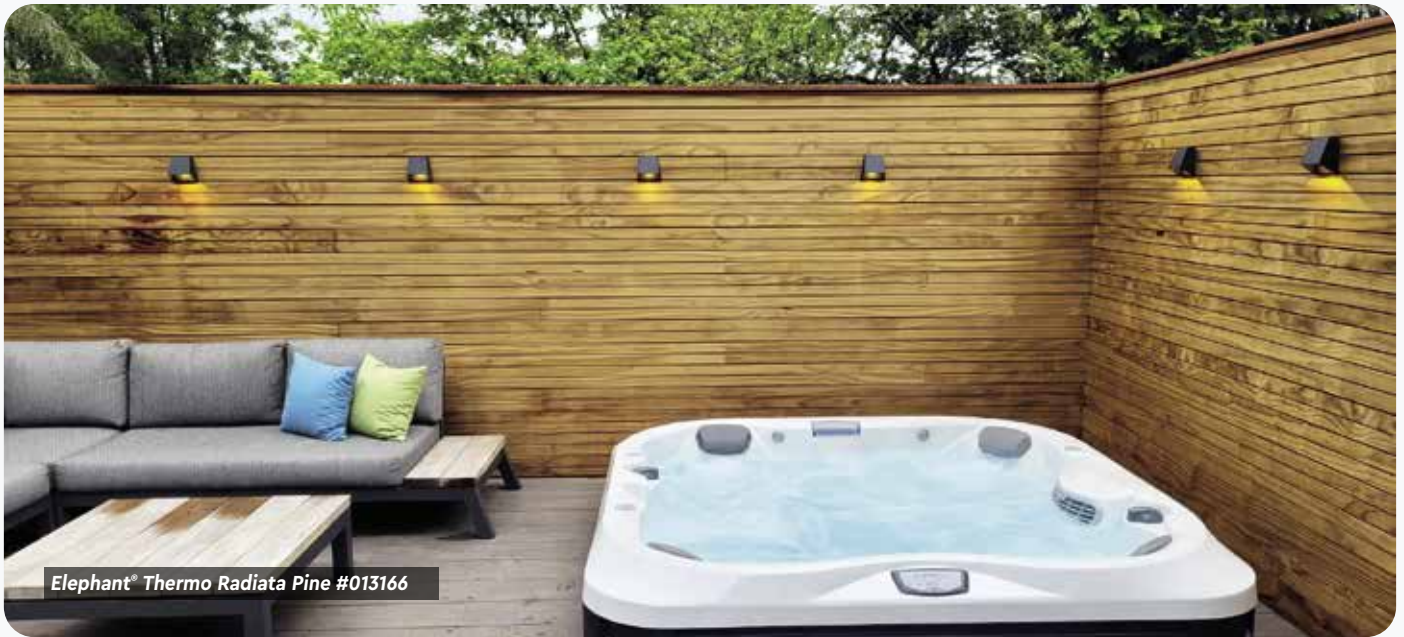

€ 139/m<sup>2</sup>

**THERMO FRAKÉ KEURHOUT (HARDHOUT)**  
 #025084 | 1,8 × 12,6 (13,8) × 305/365 cm | € 14,46 /m<sup>1</sup>  
 ■ Dubbele rhombus, onbehandeld  
 ■ Zonder kwasten

Elephant® Zweeds rabat thermo naaldhout #013850