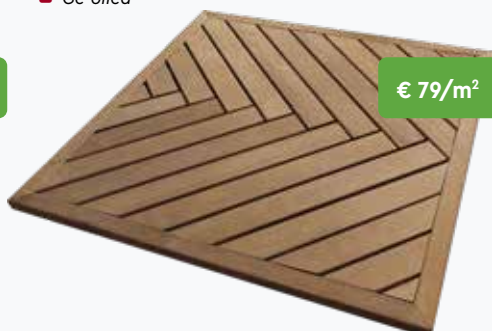

- Semi-ribbel
- Bruin ge-olied

€ 43/m<sup>2</sup>

**ALMENDRILLO HARDHOUT FSC®** | 3 × 50 × 50 cm

#006294 | € 10,60

- Semi-ribbel
- Ge-olied

€ 93/m<sup>2</sup>

**BANGKIRAI HARDHOUT** | 5 × 90 × 90 cm

#006609 | € 75,65

- Groeven
- Met 2,5 × 14,5 cm vlinderplanken

€ 56/m<sup>2</sup>

**DOUGLAS FSC®** | 3 × 50 × 50 cm

#012781 | € 13,10

- Vlak

€ 79/m<sup>2</sup>

**ALMENDRILLO HARDHOUT FSC®** | 3 × 100 × 100 cm

#024280 | € 78,65

- Visgraat motief
- Vlak

€ 95/m<sup>2</sup>

**ALMENDRILLO HARDHOUT FSC®** | 3 × 50 × 50 cm

#024279 | € 23,70

- Visgraat motief
- Vlak