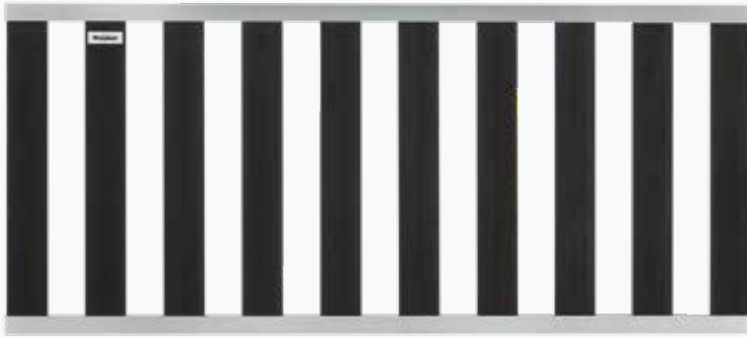

DESIGN | HOUTCOMPOSITIET FSC® / GRS MET ALUMINIUM GEANODISEERDE LIGGERS

DESIGN TUINHEK | 180 × 80 cm
#007932 | € 79,40

- Met speciale drainage openingen in de aluminium onderlamel