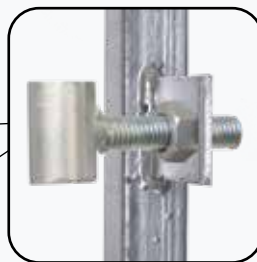

BESLAGSET MET SLOT

#008992 | € 79,20

- Voor houten tuindeur met stalen frame
- Deurbeslag, cilinderslot, hang- en sluitwerk