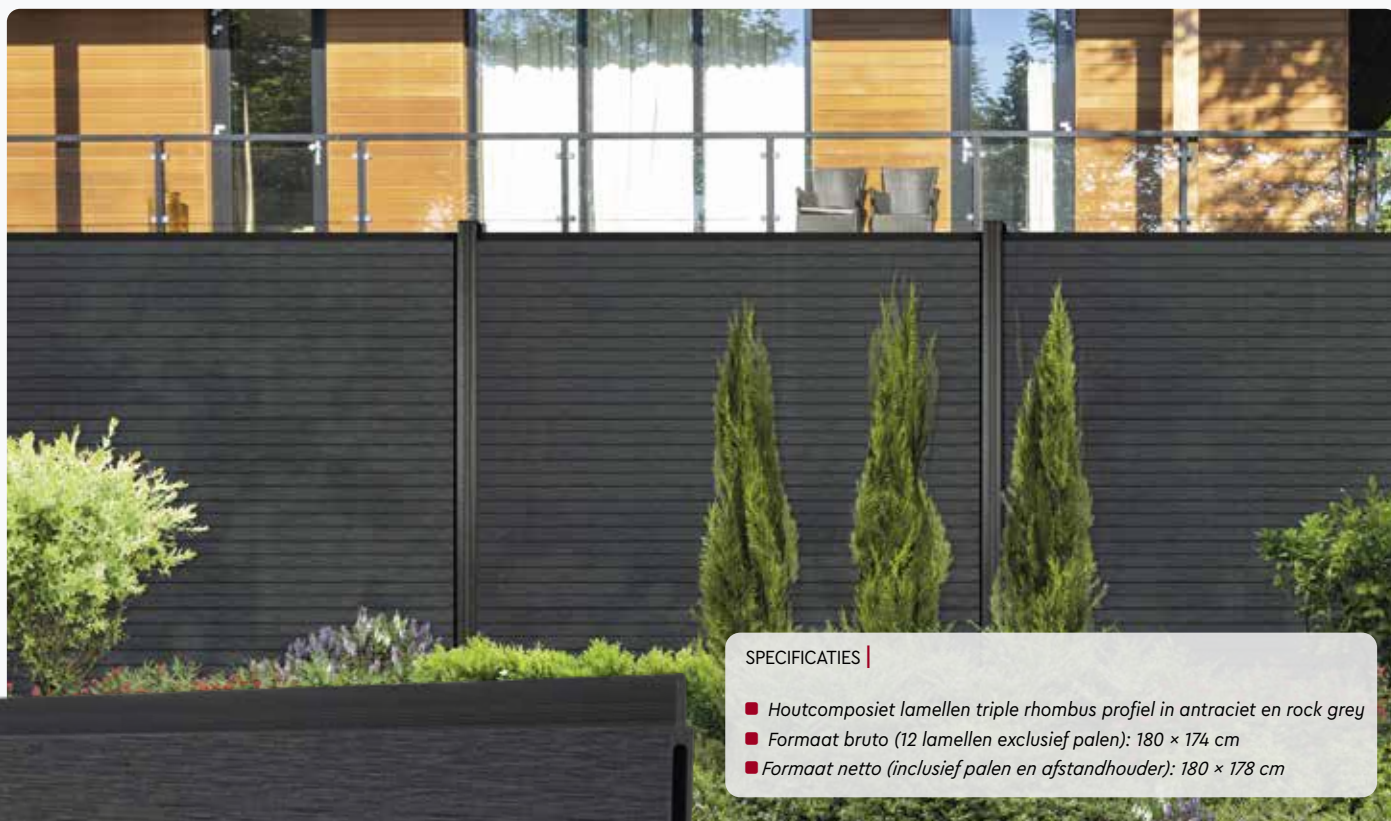

#009122 | 7 × 7 cm | € 30,45

■ Voor aluminium palen

Eenvoudig te monteren

**PAALLIJSTVERLICHTING**

#013072 | 180 cm | € 94,10

#013103 | 200 cm | € 104,00

■ Voor Modular en Mix&amp;Match palen

**SPECIFICATIES |**