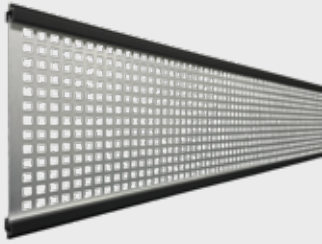

MODULAR | DECOLAMEL

Met antraciet gepoedercoate aluminium profielen

ROOSTER

#010676 | 2 × 21 × 180 cm | € 67,30