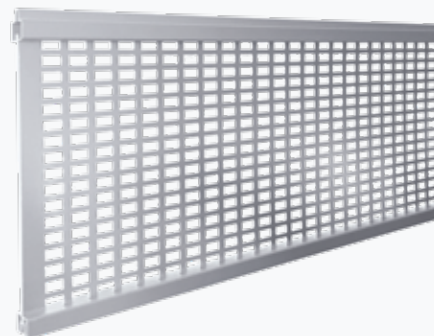

ROOSTER | XL
#010715 | 0,2 x 28 x 180 cm | € 89,15 / 1 st