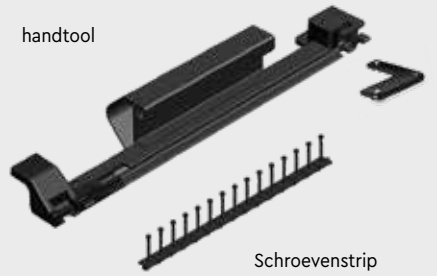

- Nero | 1,1 × 7,1 cm
- #011648 | 220 cm | € 15,50

**NIEUW!**

Eenvoudige blinde bevestiging **met de nieuwe Eva-Last Handtool**

scan en ontdek het zelf

- handtool | Schroevenstrip**
- #025091 | Eva-Last handtool | € 69,30
- #025092 | Eva-Last Hulk Schroevenstrip 150 st. | € 113,85