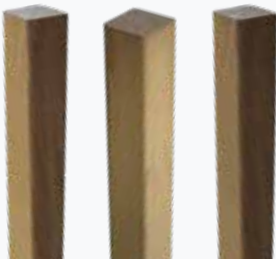

HOEKPROFIEL | ONBEHANDELD

WESTERN RED CEDER PEFC

- #013169 | 3,5 × 3,5 × 305 cm | € 16,29 /m1
- **THERMO RADIATA PINE FSC®**
- #013171 | 3,5 × 3,5 × 480 cm | € 12,00 /m1
- **THERMO AYOUS KEURHOUT**
- #013170 | 3,5 × 3,5 × 490 cm | € 12,96 /m1