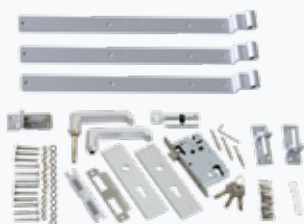

DEURBESLAG UNIVERSEEL

#006624 | € 99,05

- Voor houten tuindeuren zonder stalen frame
- Met deurbeslag, cilinderslot, hang- en sluitwerk