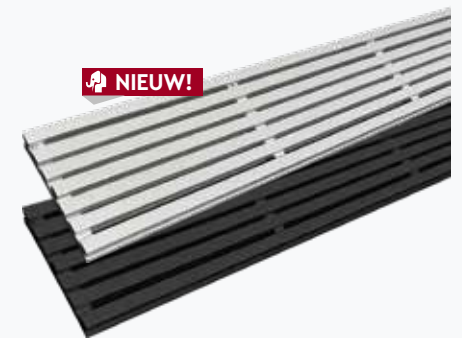

**VLONDERPLANK BFL**

- Teak | 2,5 × 16 cm
- #025050 | 400 cm | € 44,35
- #025051 | 500 cm | € 55,45
- Tweezijdig toepasbaar
- Brandklasse B

**DRAINAGEROOSTER CLIPS**

- Aluminium | 2,5 × 14,5 × 300 cm
- #025053 | Zilver gepoedercoat | € 225,00
- #025052 | Antraciet gepoedercoat | € 225,00
- Ook te gebruiken in combinatie met I-Series en Apex