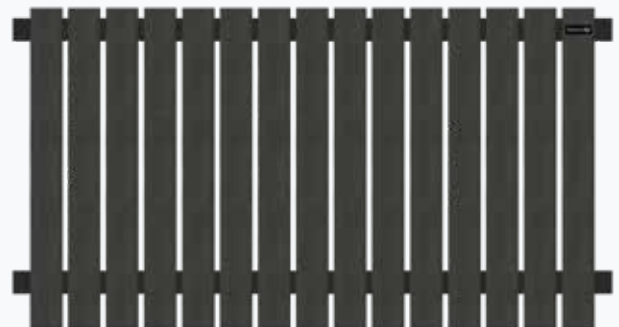

T-BESLAG INCLUSIEF SCHROEVEN

#006303 | 6 stuks | € 14,30 / 6 st

- Antraciet gepoedercoat
- Voor Dark Line verticaal

DARK LINE SCHUTTING/HEK VERTICAAL

#013076 | 180 × 100 cm | € 99,85

- Combineren met antraciet gepoedercoate palen