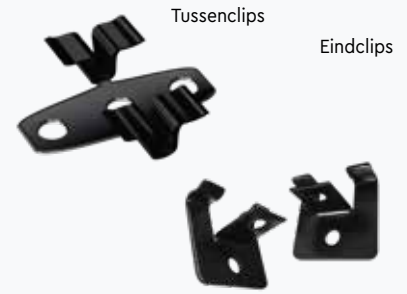

**De nieuwe drainageroosters** zijn te combineren met alle 2,5 cm dikke vlonderplanken

en de bijpassende stalen clips om te zorgen voor extra afwatering, bijvoorbeeld direct langs de gevel.

Voor de bevestiging worden de tussenclips toegepast tussen de planken en de **start/eindclips** voor de buitenkanten van het terras.

De holle kamerplanken kunnen worden afgedekt met bijpassende **afdekprofielen of hoeklijsten.** 

**DUOWOOD STD** | HOLLE KAMERS | ÉÉN ZIJDE GROEVEN, ÉÉN ZIJDE VLAK

**VLONDERPLANK STD**

- Lava | 2,5 × 14,6 cm
- #010100 | 300 cm | € 23,25
- #010100 | 400 cm | € 31,00
- #010100 | 500 cm | € 38,75
- Tweezijdig toepasbaar

**VLONDERPLANK STD**

- Havana | 2,5 × 14,6 cm
- #010101 | 300 cm | € 23,25
- #010101 | 400 cm | € 31,00
- #010101 | 500 cm | € 38,75
- Tweezijdig toepasbaar

**MONTAGECLIPS** | ZWART GECOAT RVS

- #010009 | Tussenclip 100 st. | € 53,45
- Inclusief zwarte schroeven, boortje en bitje
- #014356 | Tussenclip 500 st. | € 197,55
- Exclusief boortje en bitje, inclusief zwarte schroeven
- #010010 | Eindclip 25 st. | € 29,70
- Inclusief zwarte schroeven