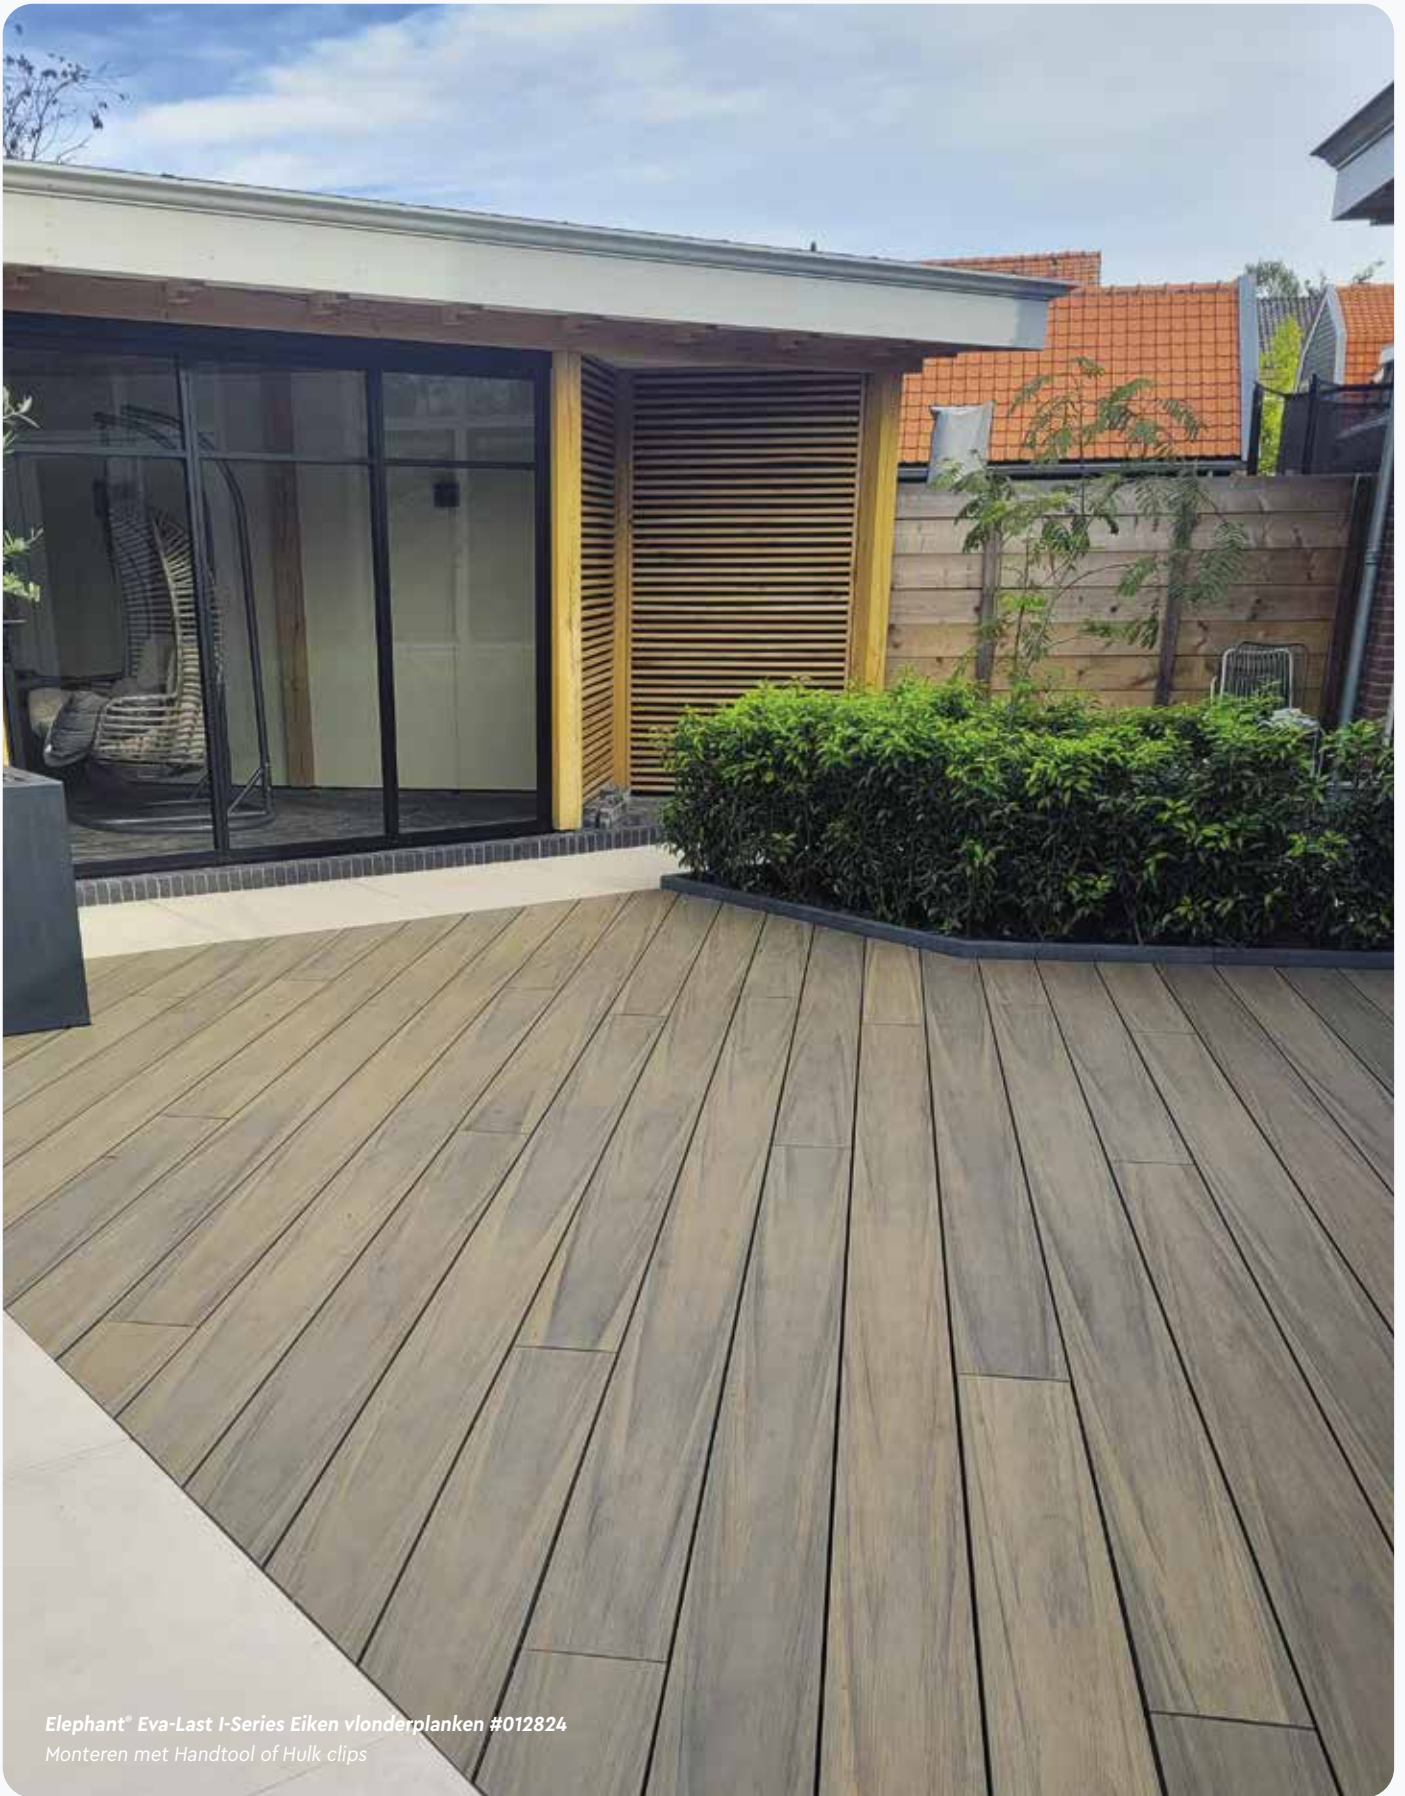

**HOE  
MOOI  
IS DÁT**

**Elephant**

Hout en houtcomposiet producten

**Tuin & terras**

assortiment 2024

Elephant® Eva-Last I-Series Eiken vlonderplanken #012824  
Monteren met Handtool of Hulk clips

Let op de FSC®, PEFC- en GRS-logo's voor onze gecertificeerde producten