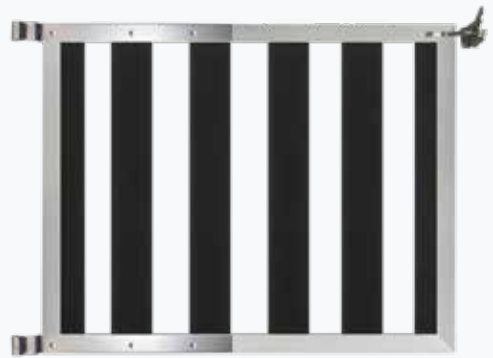

DESIGN POORTJE | 100 × 80 cm
#007933 | € 104,80

- Inclusief alle poortbeslag zoals afgebeeld