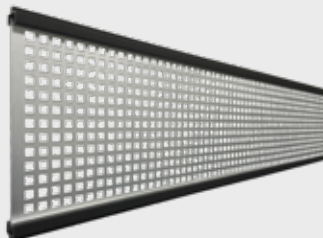

ELEPHANT® MODULAR SCHUTTINGEN EN DEUREN FSC® / GRS

HOUTCOMPOSITIET CO-EX ROCK GREY LAMELLEN MET ANTRACIET GEPOEDERCOATE ALUMINIUM VEREN

CO-EX (CO-EXTRUSIE) |

Co-ex is een bewerking waarbij de lamellen worden voorzien van een toplaag met een 3D houtnerf textuur.

DE VOORDELEN VAN CO-EX

- zeer langere levensduur
- kras- en kleurvast
- een stroever oppervlak
- eenvoudig te reinigen

SPECIFICATIES |

- Houtcomposiet Co-ex lamellen in rock grey
- Met antraciet gepoedercoate aluminium regels en veren
- Hoogte scherm gemeten vanaf grondniveau
- Prijzen exclusief palen

15
JAAR
GARANTIE

FSC
www.fsc.org
FSC® C020544

Het keurmerk voor
verantwoord bosbeheer

MODULAR | DECOLAMEL

Met antraciet gepoedercoate aluminium profielen

ROOSTER

#010676 | 2 × 21 × 180 cm | € 67,30