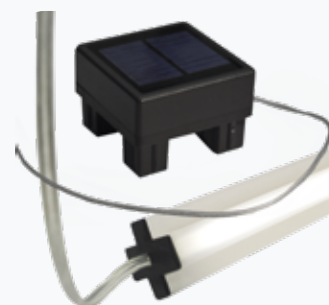

LED PAALLIJSTVERLICHTING

#013072 | 180 cm | € 94,10

#013103 | 200 cm | € 104,00

- Voor Modular / Mix&Match palen