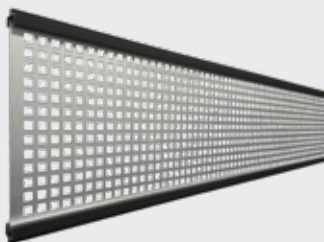

ELEPHANT® MODULAR SCHUTTINGEN EN DEUREN FSC® / GRS

HOUTCOMPOSIET ROCK GREY LAMELLEN MET ANTRACIET GEPOEDERCOATE ALUMINIUM VEREN

MODULAR | DECOLAMEL

Met antraciet gepoedercoate aluminium profielen

ROOSTER

#010676 | 2 × 21 × 180 cm | € 67,30