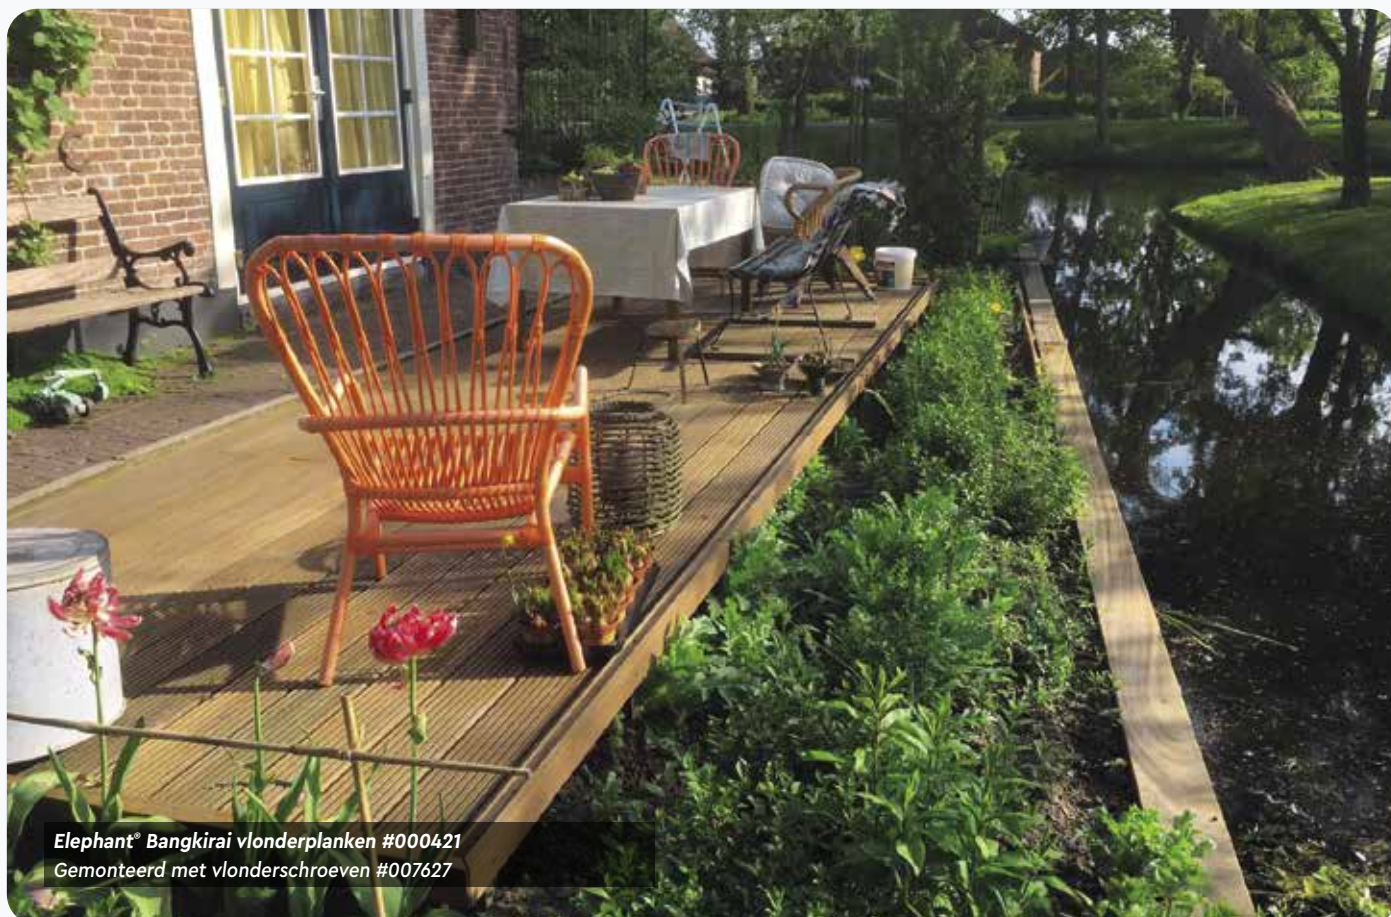

Elephant® Bangkirai vlonderplanken #000421
Gemonteerd met vlonderschroeven #007627