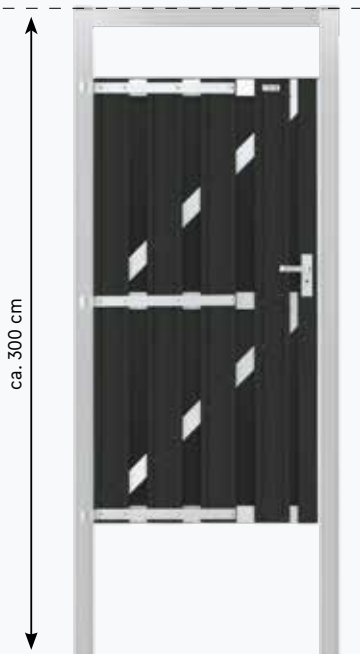

KOZIJN | VOOR TUINDEUREN
#013805 | € 306,10 (excl. deur)
■ Geanodiseerd aluminium
■ Inclusief verstelbare RVS duimen