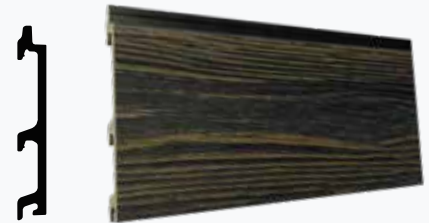

\* INCL. TOEPASSING DIK PROFIEL EXCL. PROFIELEN EN CLIPS

Elephant® Eva-Last Stripes Coal Black

**STRIPES NATURAL CEDAR**

**STRIPES COAL BLACK**

**STRIPES DRIFTWOOD BLACK**

**STRIPES NATURAL CEDAR XL**

#013038 | 2,4 × 15,2 (16,3) x 590 cm | € 118,82 /st