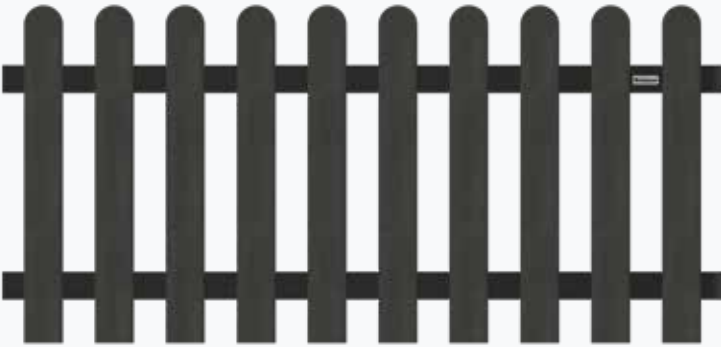

# 5 ELEPHANT® HEKKEN EN POORTJES FSC® / GRS

Elephant® Classic tuinhek #012754

**15**  
JAAR  
GARANTIE

CLASSIC EN DARK LINE | HOUTCOMSIET FSC® / GRS MET ANTRACIET GEPOEDERCOATE ALUMINIUM LIGGERS

CLASSIC TUINHEK | 180 x 80 cm  
#012754 | € 90,00