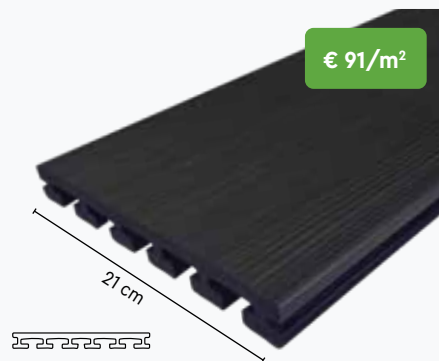

VLONDERPLANK I-SERIES

- Nero | 2,5 × 21 cm
- #012973 | 400 cm | € 78,65
- #012974 | 500 cm | € 98,30