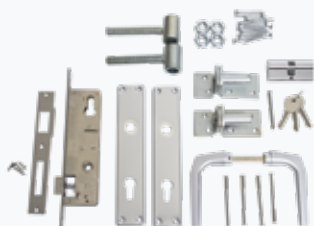

BESLAGSET MET SLOT

#008992 | € 79,20

- Voor houten tuindeur met stalen frame
- Deurbeslag, cilinderslot, hang- en sluitwerk