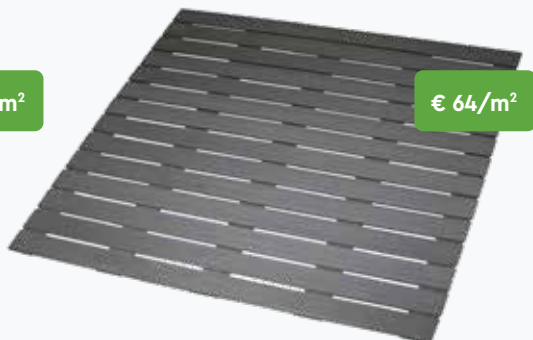

€ 64/m²

TERRASTEGEL | 100 × 100 cm

#008618 | € 63,55

- Antraciet
- Vlak