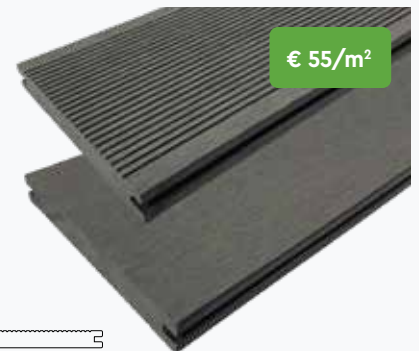

€ 55/m²

VLONDERPLANK

■ Grijs | 1,9 × 14 cm
#012554 | 300 cm | € 23,85
#012554 | 400 cm | € 31,80
#012554 | 500 cm | € 39,75

■ Tweezijdig toepasbaar

Elephant

VOORDELEN

1. Stabiel
2. Geen zichtbare gaten
3. Kleurvast