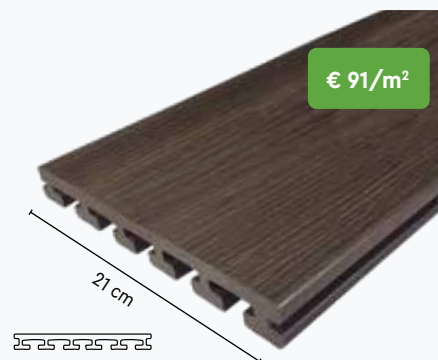

De I-Series vlondersplanken zijn door de opbouw met T-vormige "pootjes" extreem stabiel en goedkoper dan massieve vlondersplanken.

Het oppervlak is nauwelijks van echt hout te onderscheiden, maar volledig kleurvast. Met de plinten kunnen de kanten van het terras mooi afgewerkt worden zonder in de plank te kijken. Gebruik de speciale Hulkclips voor de bevestiging van de vlondersplanken op, bij voorkeur, hardhouten regels. 🐘

# Elephant

**VOORDELEN**

1. Krasvast
2. Natuurgetrouw
3. Kleurvast

**NADELEN**

1. Hogere prijsklasse
2. Gaten zichtbaar bij naden
3. Eenzijdig toepasbaar

**I-SERIES | ÉÉN ZIJDIG TOEPASBAAR | MET HOUTNERF (CO-EX)****VLONDERPLANK I-SERIES**

 Eiken | 2,5 × 21 cm

#012823 | 400 cm | € 78,65

#012824 | 500 cm | € 98,30

**VLONDERPLANK I-SERIES**

 Ipé | 2,5 × 21 cm

#014616 | 300 cm | € 59,00

#012971 | 400 cm | € 78,65

#012972 | 500 cm | € 98,30