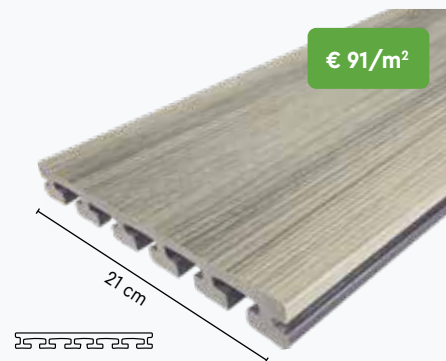

VLONDERPLANK I-SERIES

- Ibiza | 2,5 × 21 cm
- #014543 | 400 cm | € 78,65
- #014544 | 500 cm | € 98,30