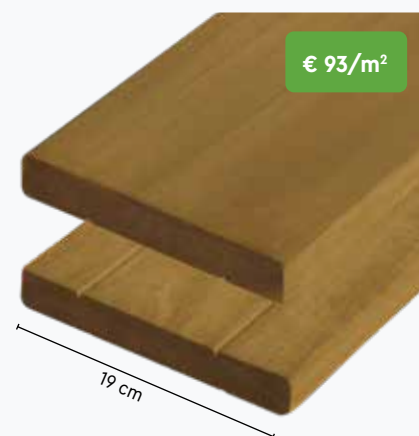

VLONDERPLANK BANGKIRAI
#000419 | 2,8 × 19 × 305 cm | € 55,50
#000419 | 2,8 × 19 × 335 cm | € 60,95
#000419 | 2,8 × 19 × 365 cm | € 66,45
■ Vlak geschaafd / 2 V-groeven (voor extra stabiliteit)
■ Andere lengtes ook bestelbaar

ONDERBALK HARDHOUT BANGKIRAI
#000500 | 4,5 × 6,8 × 245 cm | € 21,05
#000500 | 4,5 × 6,8 × 395 cm | € 33,95
■ Met ribbelprofiel op de brede zijden
■ Andere lengtes ook bestelbaar