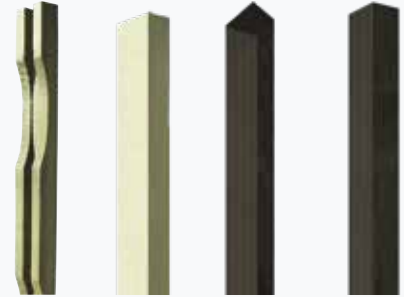

VERDUURZAAMD VUREN FSC®

- #005199 | 2,1 × 4,5 × 420/480 cm | € 1,68 /m1
- #005201 | 2,8 × 4,5 × 420/450/480 cm | € 2,28 /m1
- Ventilerend
- #013856 | 2,8 × 5,5 × 420/480 cm | € 2,42 /m1
- Recht
- #012297 | 2,8 × 45 × 480 cm | € 3,12 /m1
- Zwart gelakt
- 15° afwaterend
- **CAMBARA FSC® HARDHOUT**
- #023839 | 2,8 × 5,5 × 450 cm | € 4,61 /m1
- Gelamineerd, horizontaal gevingerlast