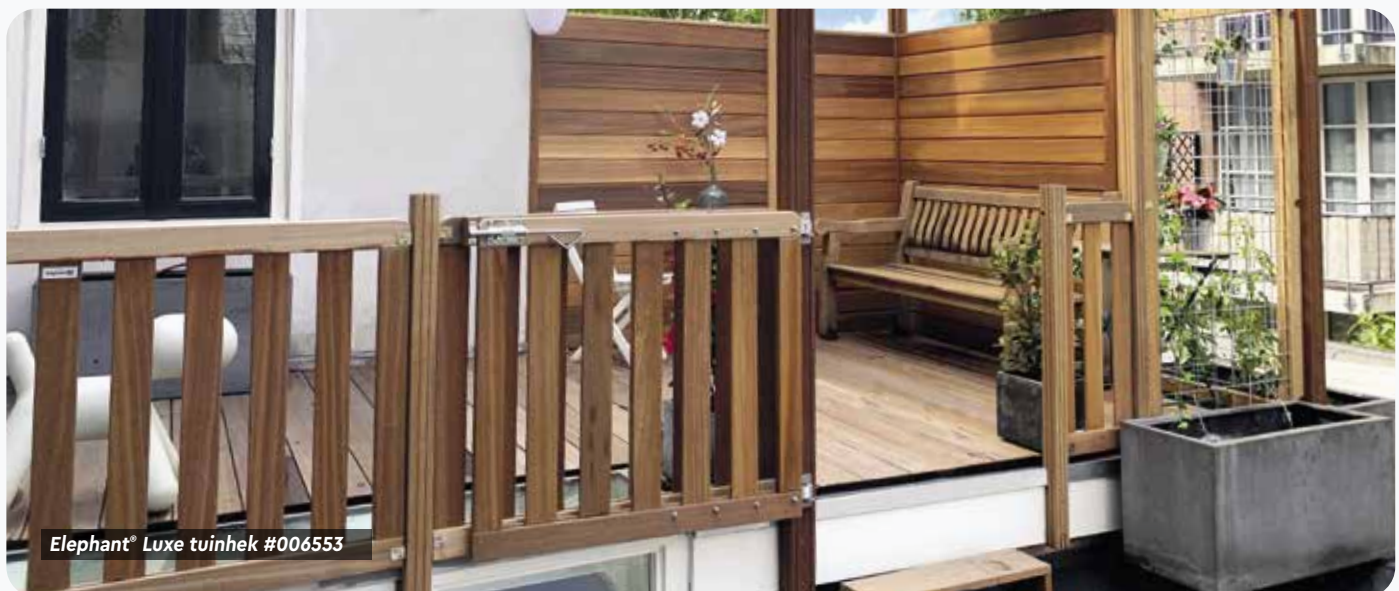

Elephant® Luxe tuinhek #006553