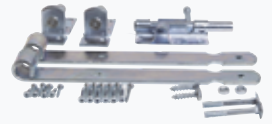

**CLASSIC POORTJE** | 3,4 × 100 × 80 cm  
#006560 | € 57,15  
■ *Met ribbelprofiel*

**PAAL HARDHOUT FSC®**  
#006238 | 7 × 7 × 120 cm  
€ 28,10  
■ *Geschaafd en gepunt*

**POORTBESLAG**  
#009235 | € 49,50  
■ *Voor tuinpoort Luxe*  
■ *Verzinkt*