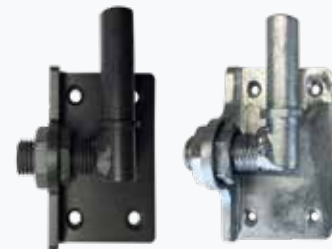

**\*tuindeur**  
Inclusief hengen  
met duimen, deurstop  
profiel, cilinderslot en  
deurkrukken

**DESIGN TUINDEUR\***  
#007927 | 90 × 180 cm | € 302,50

- VERSTELBARE RVS DUIM | VOOR TUINDEUREN**  
#013107 | € 49,50 / 2 st | antraciet gepoedercoat  
#013106 | € 49,50 / 2 st
- Eenvoudig de deur afhangen en verstellen
  - Alternatief voor de bij de deur meegeleverde vaste duimen