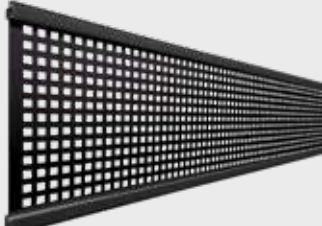

ROOSTER

#024346 | 2 × 21 × 180 cm | € 67,30

- Antraciet gepoedercoat