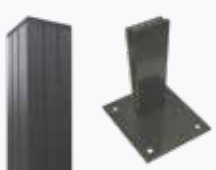

PAALVOET | 15 × 15 × 23 cm
#009132 | € 29,15
■ Antraciet gepoedercoat staal