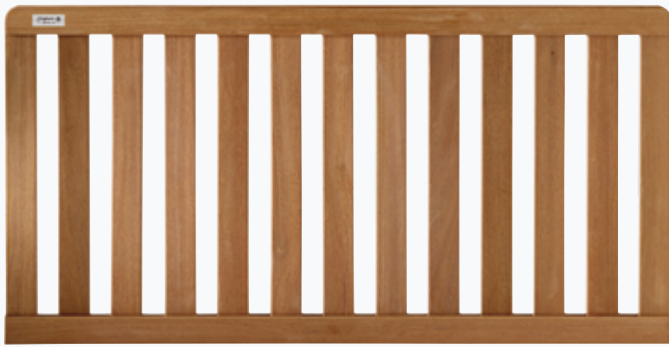

LUXE TUINHEK | 3,6 × 180 × 90 cm
#000544 | € 142,95
■ *Vlak geschaafd met afwatering*