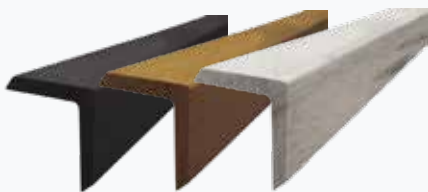

DUOWOOD | TOEBEHOREN

Hoeklijst | 4,2 × 4,2 × 200 cm
#011263 ■ Lava | € 8,40
#011978 ■ Havana | € 8,40
#010544 ■ Riviera | € 9,40