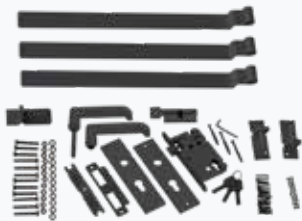

DEURBESLAG UNIVERSEEL ANRACIET GEPOEDERCOAT
#025164 | € 108,05

- Voor houten tuindeuren zonder stalen frame
- Met deurbeslag, cilinderslot, hang- en sluitwerk

Betonpalen en lateien
op pagina 92