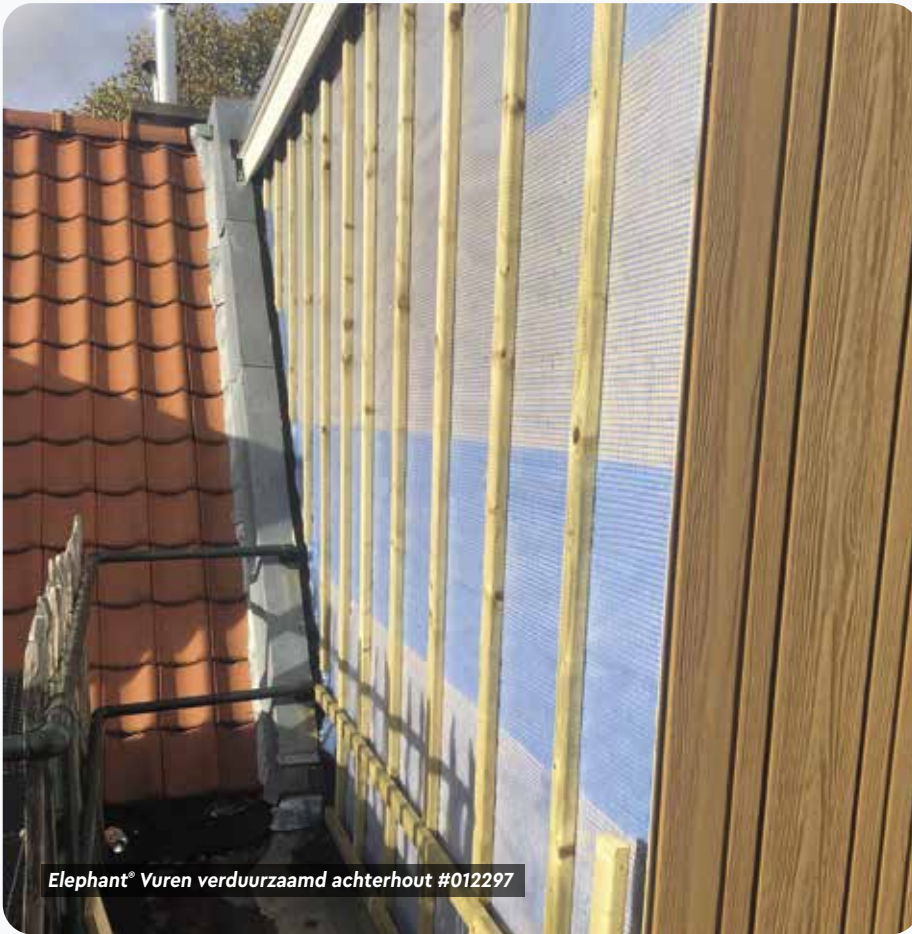

4 ELEPHANT® GEVELBEKLEDING EN BOEIBOORDEN

Elephant® Vuren verduurzaamd achterhout #012297

ACHTERHOUT | FSC®