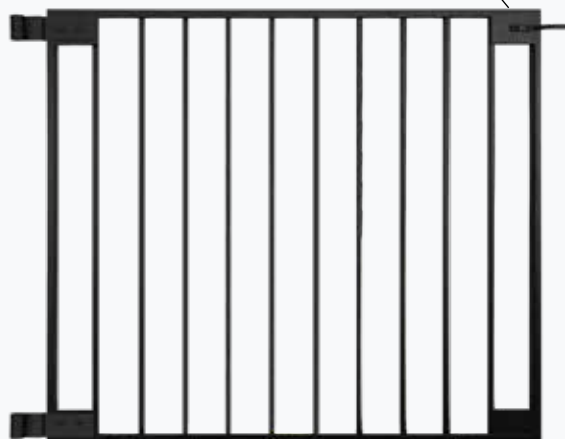

INDUSTRIEEL POORTJE* | 3 × 100 × 85 cm
#014580 | € 169,40
■ Zwart gepoedercoat aluminium