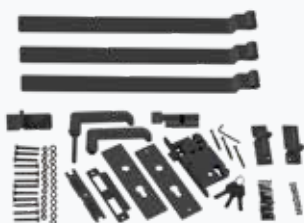

DEURBESLAG UNIVERSEEL ANTRACIET GEPOEDERCOAT

#025164 | € 108,05

- Voor houten tuindeuren zonder stalen frame
- Met deurbeslag, cilinderslot, hang- en sluitwerk