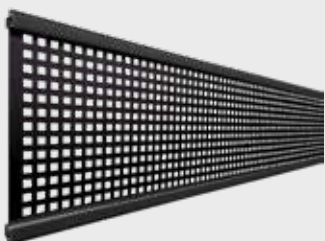

ROOSTER

#024346 | 2 × 21 × 180 cm | € 67,30

- Antraciet gepoedercoat