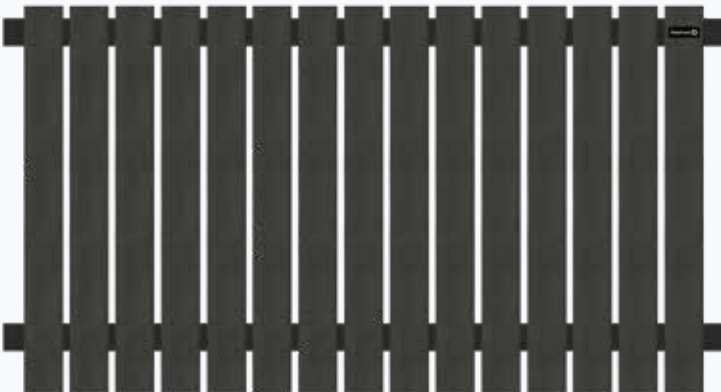

DARK LINE HOOG TUINHEK MET MINIMALE OPENING | 180 x 100 cm
#013076 | € 104,85

Hout en houtcomposiet reiniger
#010179 | € 12,10
■ 5 liter

PALEN | MET HOUTEN KERN FSC®
ALUMINIUM MET KAP
■ Antraciet gepoedercoat
#009056 | 7 x 7 x 99 cm | € 26,00
#009645 | 7 x 7 x 135 cm | € 35,50