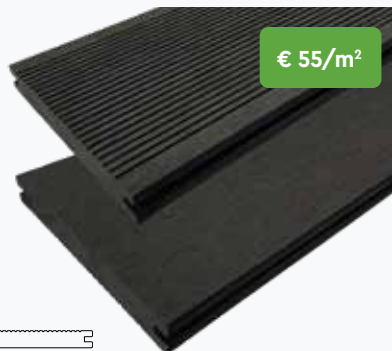

€ 55/m²

VLONDERPLANK

■ Donker bruin | 1,9 × 14 cm
#012555 | 300 cm | € 23,85
#012555 | 400 cm | € 31,80
#012555 | 500 cm | € 39,75

■ Tweezijdig toepasbaar