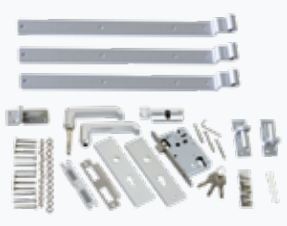

# 3 ELEPHANT® FINCH SCHUTTING EN DEUR DOUGLAS FSC®

GESCHAAFD

SCHUTTINGEN  
EN DEUREN

Elephant® Finch schutting #009832

**10**  
JAAR  
GARANTIE

**DEURBESLAG UNIVERSEEL**  
#006624 | € 99,05

- Voor houten tuindeuren
- Met deurbeslag, cilinderslot, hang- en sluitwerk