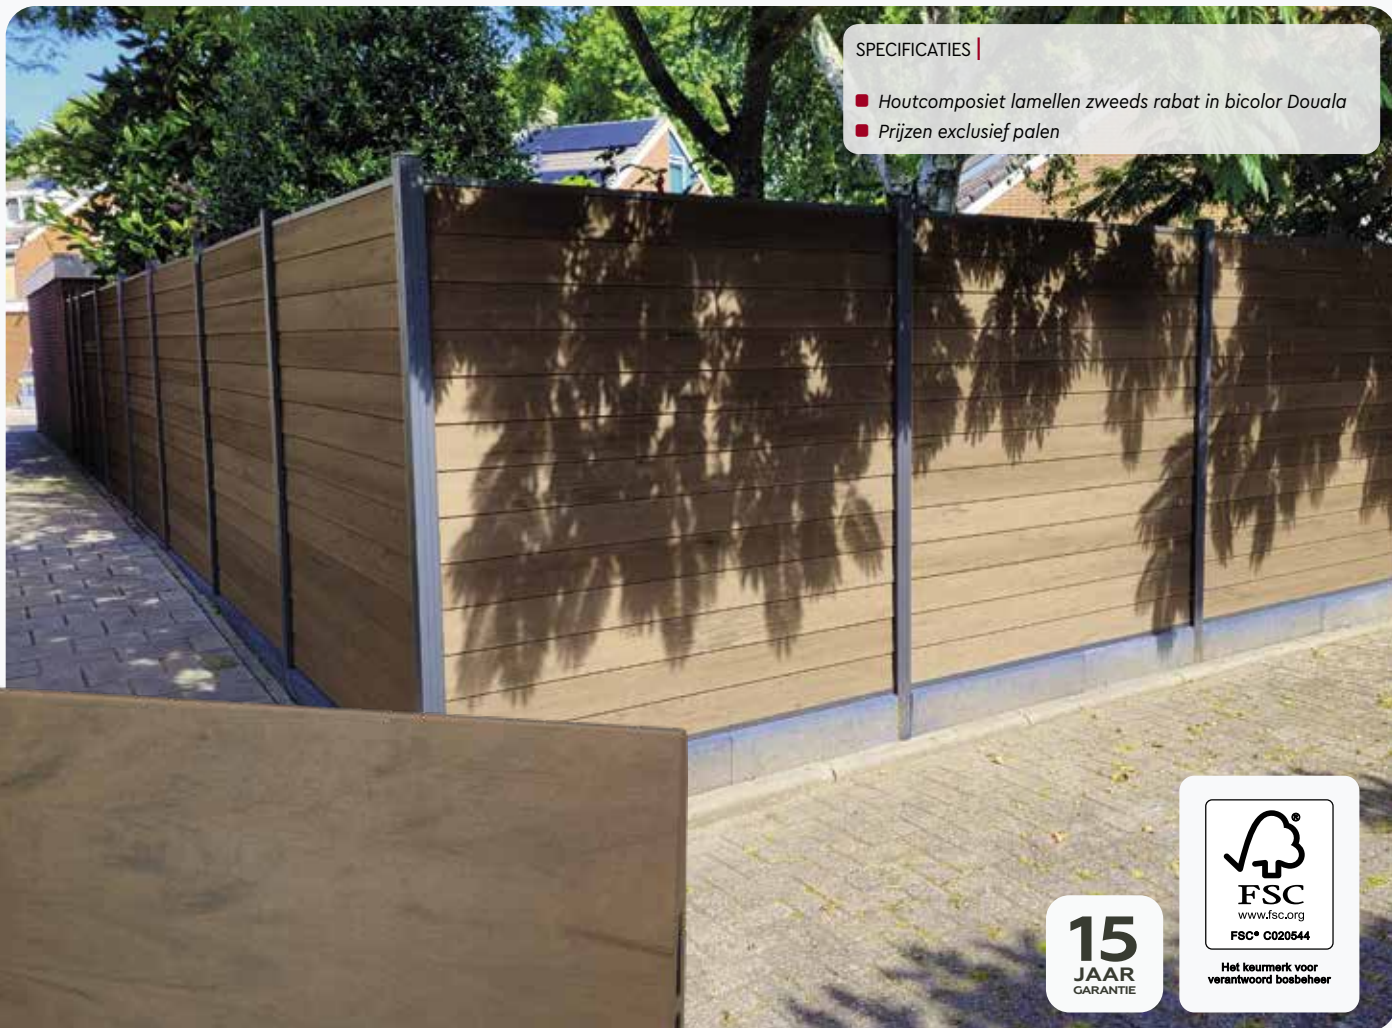

## SPECIFICATIES |

- Houtcomposiet lamellen zweeds rabat in bicolor Douala
- Prijzen exclusief palen

**15**  
JAAR  
GARANTIE

🔗 [Montage instructies op dekkerhout.nl/montageinstructies](https://dekkerhout.nl/montageinstructies)