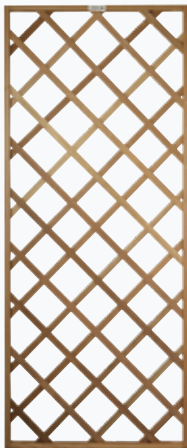

DIAGONAAL | 75 × 180 cm
#007341 | Hardhout FSC® | € 58,25
■ Met kader
■ Ge-olied
■ RVS geschroefd