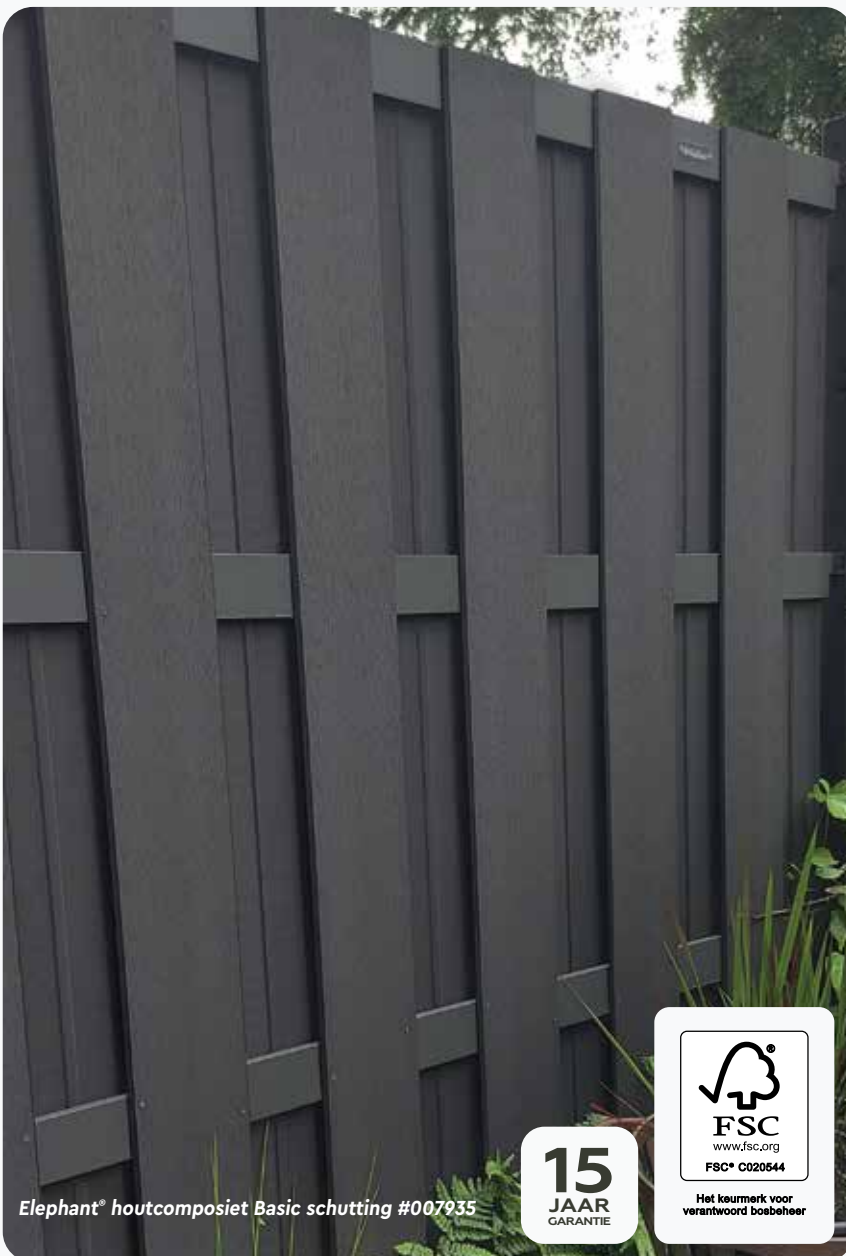

Elephant® houtcomposiet Basic schutting #007935

15
JAAR
GARANTIE