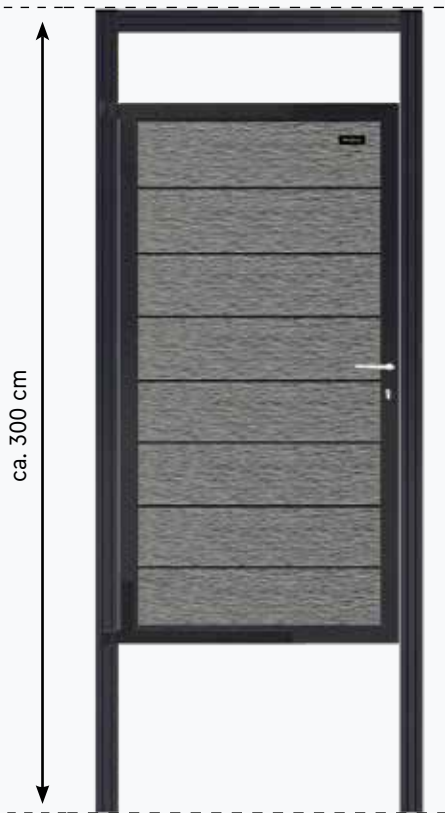

ca. 300 cm

KOZIJN | VOOR TUINDEUREN

#013804 | € 306,10 (excl. deur)

- Antraciet gepoedercoat aluminium
- Inclusief verstelbare RVS duimen

Hout en houtcomposiet reiniger

#010179 | € 12,10
■ 5 liter

NIEUW!

gebruik een wand/startprofiel tegen de muur of wand in plaats van een modular paal

MODULAR/MIX&MATCH WAND/START PROFIEL 2,5 × 6,8 × 200 cm

ANTRACIET GEPOEDERCOAT ALUMINIUM MET KAP

#025027 | € 34,65

- Met afstandhouder
- Inkortbaar naar 180 cm

PAALVOET | 15 × 15 × 23 cm

#009132 | € 29,15

- Antraciet gepoedercoat staal

VERSTELBARE RVS DUIM | VOOR TUINDEUREN

#013107 | € 49,50 / 2 st

- Antraciet gepoedercoat staal
- Eenvoudig de deur afhangen en verstellen
- Alternatief voor de bij de deur meegeleverde vaste duimen

STORMANKERS VERZINKT STAAL

Deze stormankers van verzinkt staal

zullen omwaaien van uw (dichte) schuttingen doen voorkomen.

Gebruik per scherm (in de wind) altijd 2 stormankers.

#012492 | 68,5 × 3,5 cm | € 26,75

- Antraciet gepoedercoat staal

ELEPHANT® LED
op zonne-energie

PAALVERLICHTING

#009122 | 7 × 7 cm | € 30,45

- Voor aluminium palen

Met ingebouwde zonnecellen

VEERVERLICHTING

#010574 | € 102,05

- Voor Modular schutting
- Op de plaats van één of meerdere aluminium veren

Eenvoudig te monteren

PAALLIJSTVERLICHTING

#013072 | 180 cm | € 94,10

#013103 | 200 cm | € 104,00

- Voor Modular / Mix&Match palen