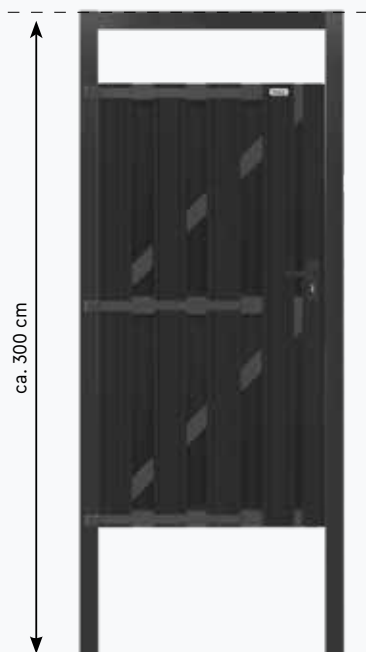

KOZIJN | VOOR TUINDEUREN
#013804 | € 306,10 (excl. deur)
■ Antraciet gepoedercoat aluminium
■ Inclusief verstelbare RVS duimen