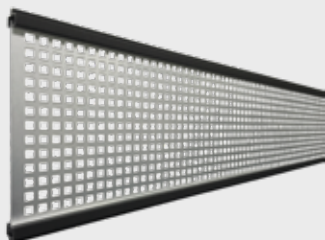

ELEPHANT® MODULAR SCHUTTINGEN EN DEUREN FSC® / GRS

HOUTCOMPOSITIET CO-EX ANTRACIET LAMELLEN MET ANTRACIET GEPOEDERCOATE ALUMINIUM VEREN

CO-EX (CO-EXTRUSIE) |

Co-ex is een bewerking waarbij de lamellen worden voorzien van een toplaag met een 3D houtnerf textuur.

DE VOORDELEN VAN CO-EX

- zeer langere levensduur
- kras- en kleurvast
- een stroever oppervlak
- eenvoudig te reinigen

SPECIFICATIES |

- Houtcomposiet Co-ex lamellen in antraciet
- Met antraciet gepoedercoate aluminium regels en veren
- Hoogte scherm gemeten vanaf grondniveau
- Prijzen exclusief palen

15
JAAR
GARANTIE

Het keurmerk voor verantwoord bosbeheer

MODULAR | DECOLAMEL

Met antraciet gepoedercoate aluminium profielen

ROOSTER

#010676 | 2 × 21 × 180 cm | € 67,30