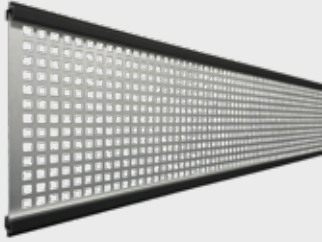

ELEPHANT® MODULAR SCHUTTINGEN EN DEUREN FSC® / GRS

HOUTCOMPOSITIET ANTRACIET LAMELLEN MET ANTRACIET GEPOEDERCOATE ALUMINIUM VEREN

MODULAR | DECOLAMEL

Met antraciet gepoedercoate aluminium profielen

ROOSTER

#010676 | 2 × 21 × 180 cm | € 67,30