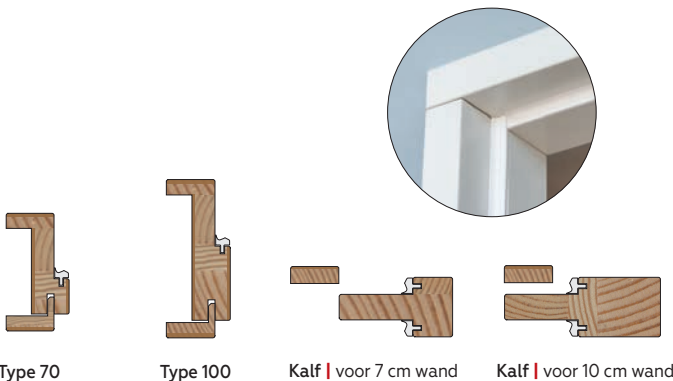

BASIC EXTRA BREDE ARCHITRAVEN | wit			Prijs ex. BTW p/st.
Art. nr	Type	Wanddikte	
019824	XL	Max. 12 cm	€ 62,81
019823	XXL	Max. 14,5 cm	€ 71,90

Backplate (los bestelbaar) alleen nodig bij toepassing van blinde scharnieren

BASIC RENOVATIE KOZIJN | voor stompe binnendeuren | sets | wit					Prijs ex. BTW p/set
Type	Deurmaat	Wanddikte	Bovenlicht	Pak	
ZB70	201,5 / 211,5 / 231,5 cm	7 cm	Zonder	A, B en D	€ 168,60
MB70	270 cm	7 cm	Zonder	A, B en D	€ 185,12
MB70	270 cm	7 cm	Met	A, B, C en D	€ 206,61
ZB100	201,5 / 211,5 / 231,5 cm	10 cm	Zonder	A, B en D	€ 180,99
MB100	270 cm	10 cm	Zonder	A, B en D	€ 197,52
MB100	270 cm	10 cm	Met	A, B, C en D	€ 222,31

TOEBEHOREN |			Prijs ex. BTW
Art. nr.	Type	Omschrijving	
022799	Montageset (pak D)	10 stelschroeven, 10 pluggen, 2 deuvels, 4 schroeven, 1 bitje (inbegrepen in de sets)	€ 12,40 p/set
022796	Backplate	Extra versteviging voor verdeckte Swing scharnieren (110 x 70 x 4 mm)	€ 9,92 p/st