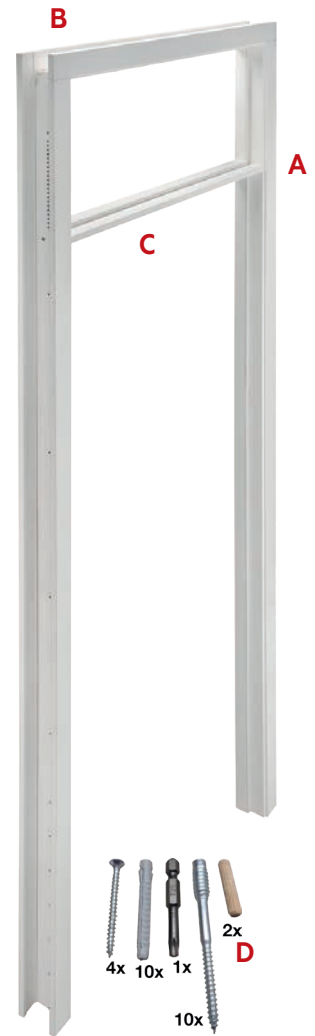

Het keurmerk voor verantwoord bosbeheer

RENOV8 EXTRA BREDE ARCHITRAVEN | wit			Prijs ex. BTW p/st.
Art. nr.	Type	Wanddikte	
022885	XL	Max. 12 cm	€ 102,48
022886	XXL	Max. 15 cm	€ 102,48

Toebehoren |			Prijs ex. BTW
Art. nr.	Type	Omschrijving	
022799	Montageset (pak D)	10 stelschroeven, 10 pluggen, 2 deuvels, 4 schroeven, 1 bitje (inbegrepen in de sets)	€ 12,40 p/set
022796	Backplate	Extra versterking voor verdekte Swing scharnieren (110 x 70 x 4 mm)	€ 9,92 p/st