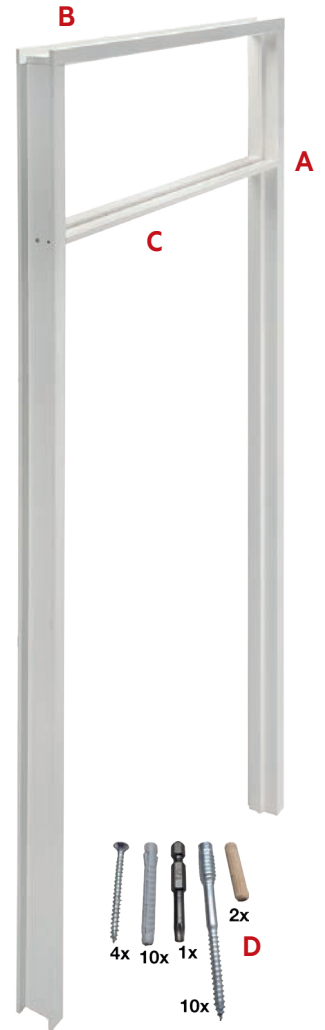

Bij toepassing van een standaard meegeleverde L architraaf kan een speling van 10 mm wanddikte overbrugd worden. De losse XL architraven set is bestemd voor dikkere wanden tot 12,3 cm. De XXL set voor wanden tussen de 12,3 cm en maximaal 15 cm dikte.

De Basic kozijnen zijn gemaakt van foutvrij verlijmd FSC® Grenen voor extra stabiliteit en wit behandeld met onze witte watergedragen **Prime Quality verf**.

Benodigde pakken

- Basic kozijn ZB70 en ZB100 (zonder bovenlicht): pak **A, B** en **D**
- Kamerhoge Basic kozijnen MB70 en MB100 (zonder bovenlicht): pak **A, B** en **D**
- Basic kozijn MB70 en MB100 (met bovenlicht): pak **A, B, C** en **D**

KENMERKEN

Uitvoering: Renovatie kozijn voor stompe binnendeuren

Behandeling: Naaldhout met MDF toplaag: wit behandeld met watergedragen **Prime Quality verf**

Wanddikte: 7 of 10 cm

Bovendorpel: Bovendorpel wordt op gewenste standaard deurbreedte geleverd en is eventueel inkortbaar op afwijkende deurbreedte

Pakinhoud:

Pak A: 2 stijlen, 2 losse L architraven en 2 sponningrubbers

Pak B: 1 bovendorpel, 1 losse L architraaf en 1 sponningrubber

Pak C: 1 kalf, 4 glaslatten en 2 sponningrubbers

Pak D: montageset

Garantie: 5 Jaar. Zie garantievoorwaarden: www.deuren.nl/garantie

BIKO / STOFDORPELS / BUKO