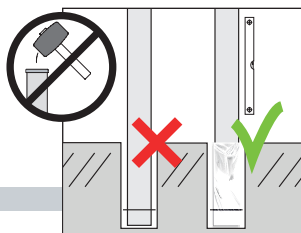

#009446

Voor plaatsing in beton: de paal met plastic omwikkelen

De meeste betonsoorten bevatten zuren die aluminium kunnen aantasten. Omwikkel het gedeelte van de palen welke in het beton gestort wordt met plastic om aantasting te voorkomen. U kunt hiervoor b.v. het verpakkingsmateriaal gebruiken.