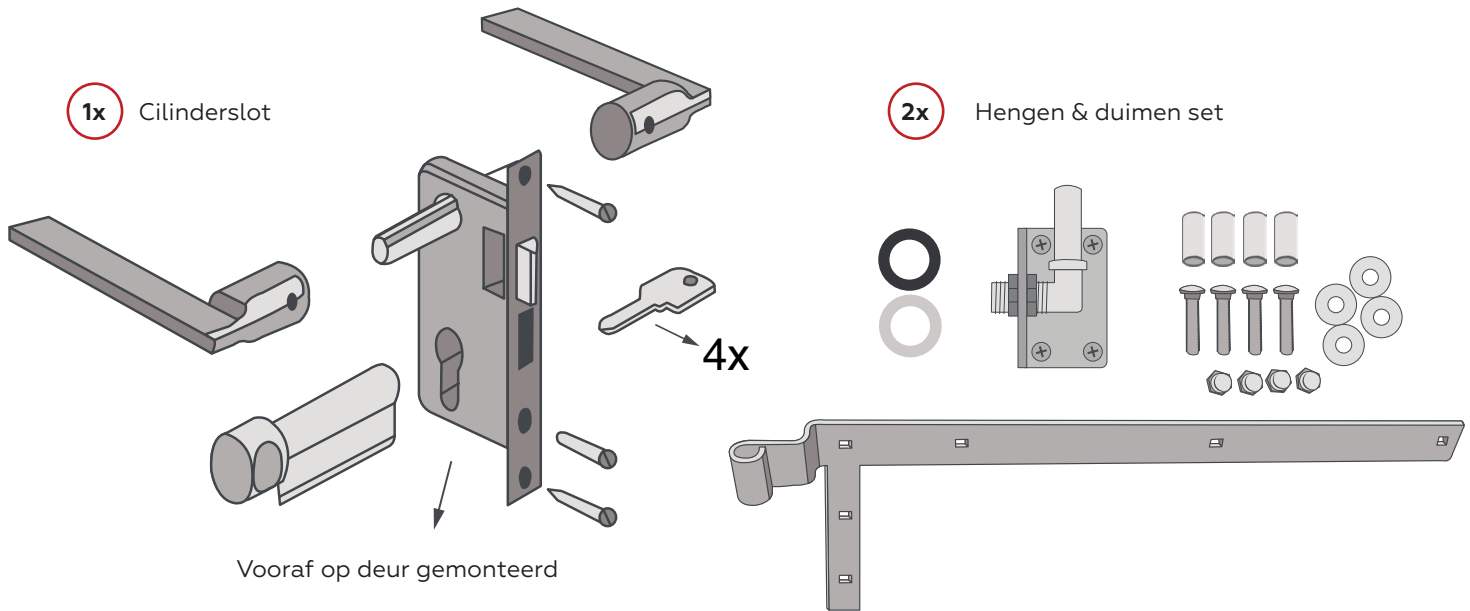

ONDERDELEN