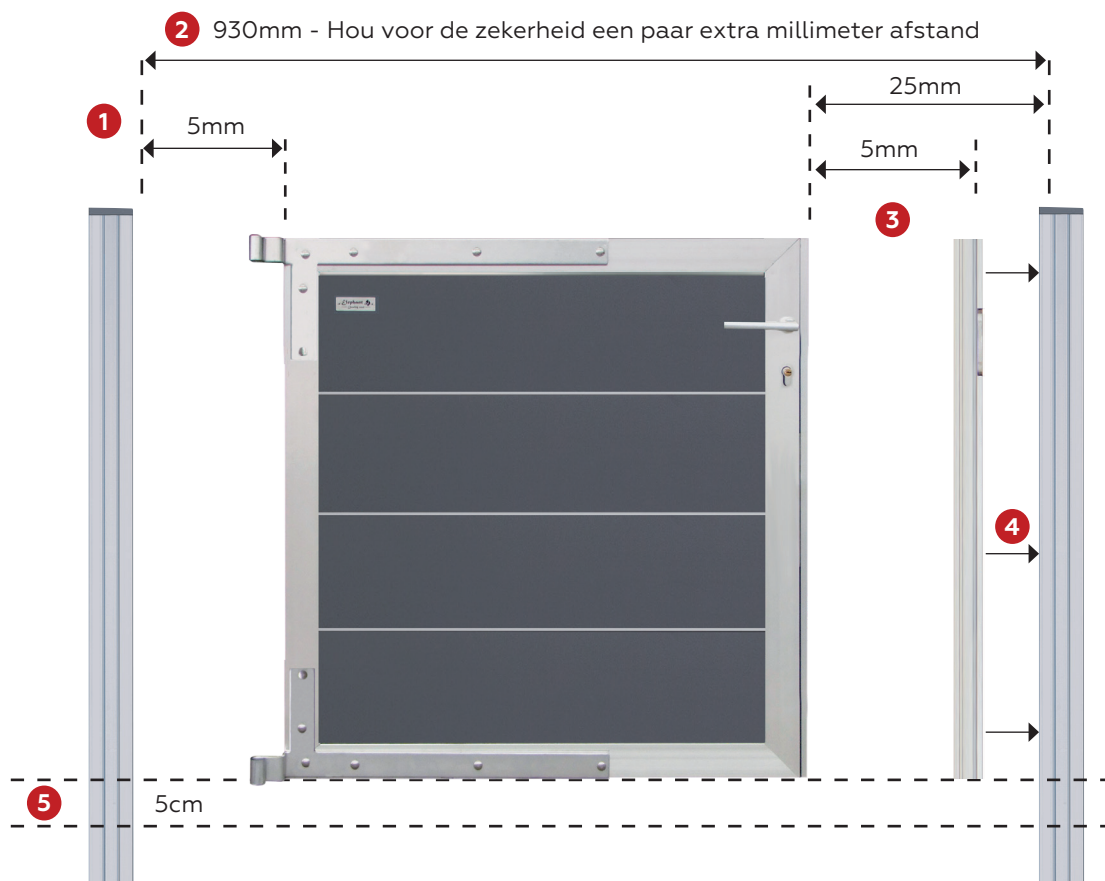

#009444

Voor plaatsing in beton: de paal met plastic omwikkelen

De meeste betonsoorten bevatten zuren die aluminium kunnen aantasten. Omwikkel het gedeelte van de palen welke in het beton gestort wordt met plastic om aantasting te voorkomen. U kunt hiervoor b.v. het verpakkingsmateriaal gebruiken.

Montage

1. Afstand tussen de aluminium paal en de deur
2. Afstand (binnenzijde) paal links en (binnenzijde) paal rechts
3. Afstand tussen de deurstopper en de deur
4. Monteer de deurstopper direct op de paal
5. Vermijd contact van de deur met de grond; houdt minimaal 5cm afstand