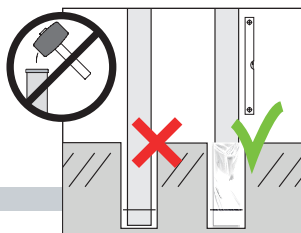

#009445

Voor plaatsing in beton: de paal met plastic omwikkelen

De meeste betonsoorten bevatten zuren die aluminium kunnen aantasten. Omwikkel het gedeelte van de palen welke in het beton gestort wordt met plastic om aantasting te voorkomen. U kunt hiervoor b.v. het verpakkingsmateriaal gebruiken.