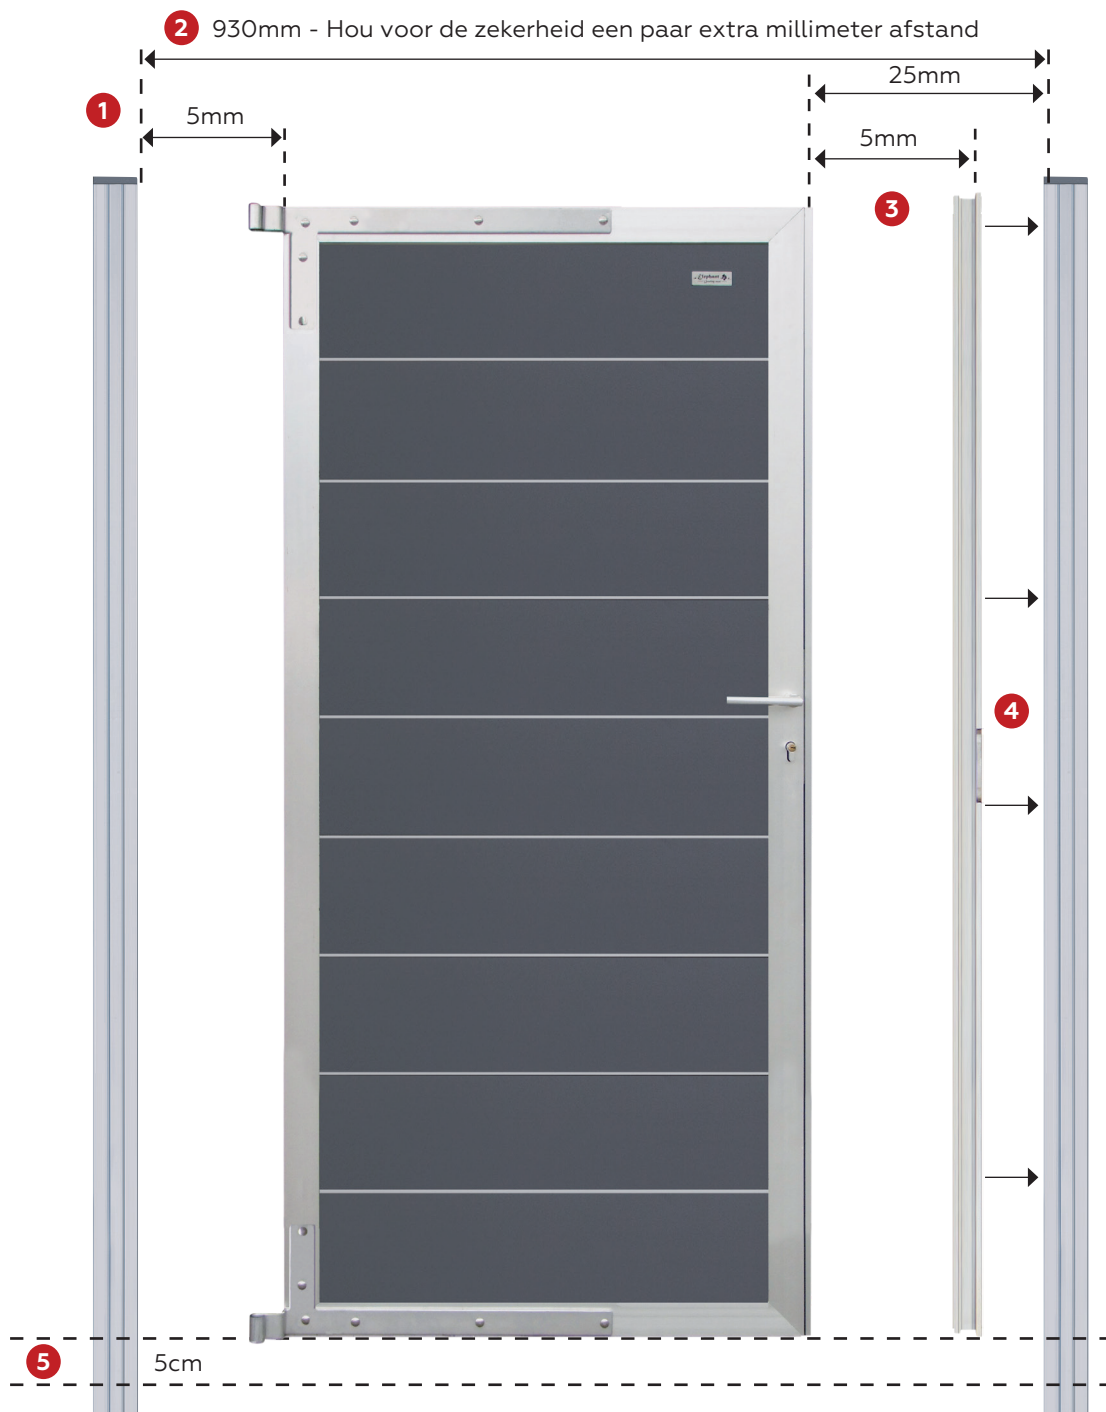

#012216

Montage

1. Afstand tussen de aluminium paal en de deur
2. Afstand (binnenzijde) paal links en (binnenzijde) paal rechts
3. Afstand tussen de deurstopper en de deur
4. Monteer de deurstopper direct op de paal
5. Vermijd contact van de deur met de grond; houdt minimaal 5cm afstand

Montage

1. Afstand tussen de aluminium paal en de deur
2. Afstand (binnenzijde) paal links en (binnenzijde) paal rechts
3. Afstand tussen de deurstopper en de deur
4. Monteer de deurstopper direct op de paal
5. Vermijd contact van de deur met de grond; houdt minimaal 5cm afstand