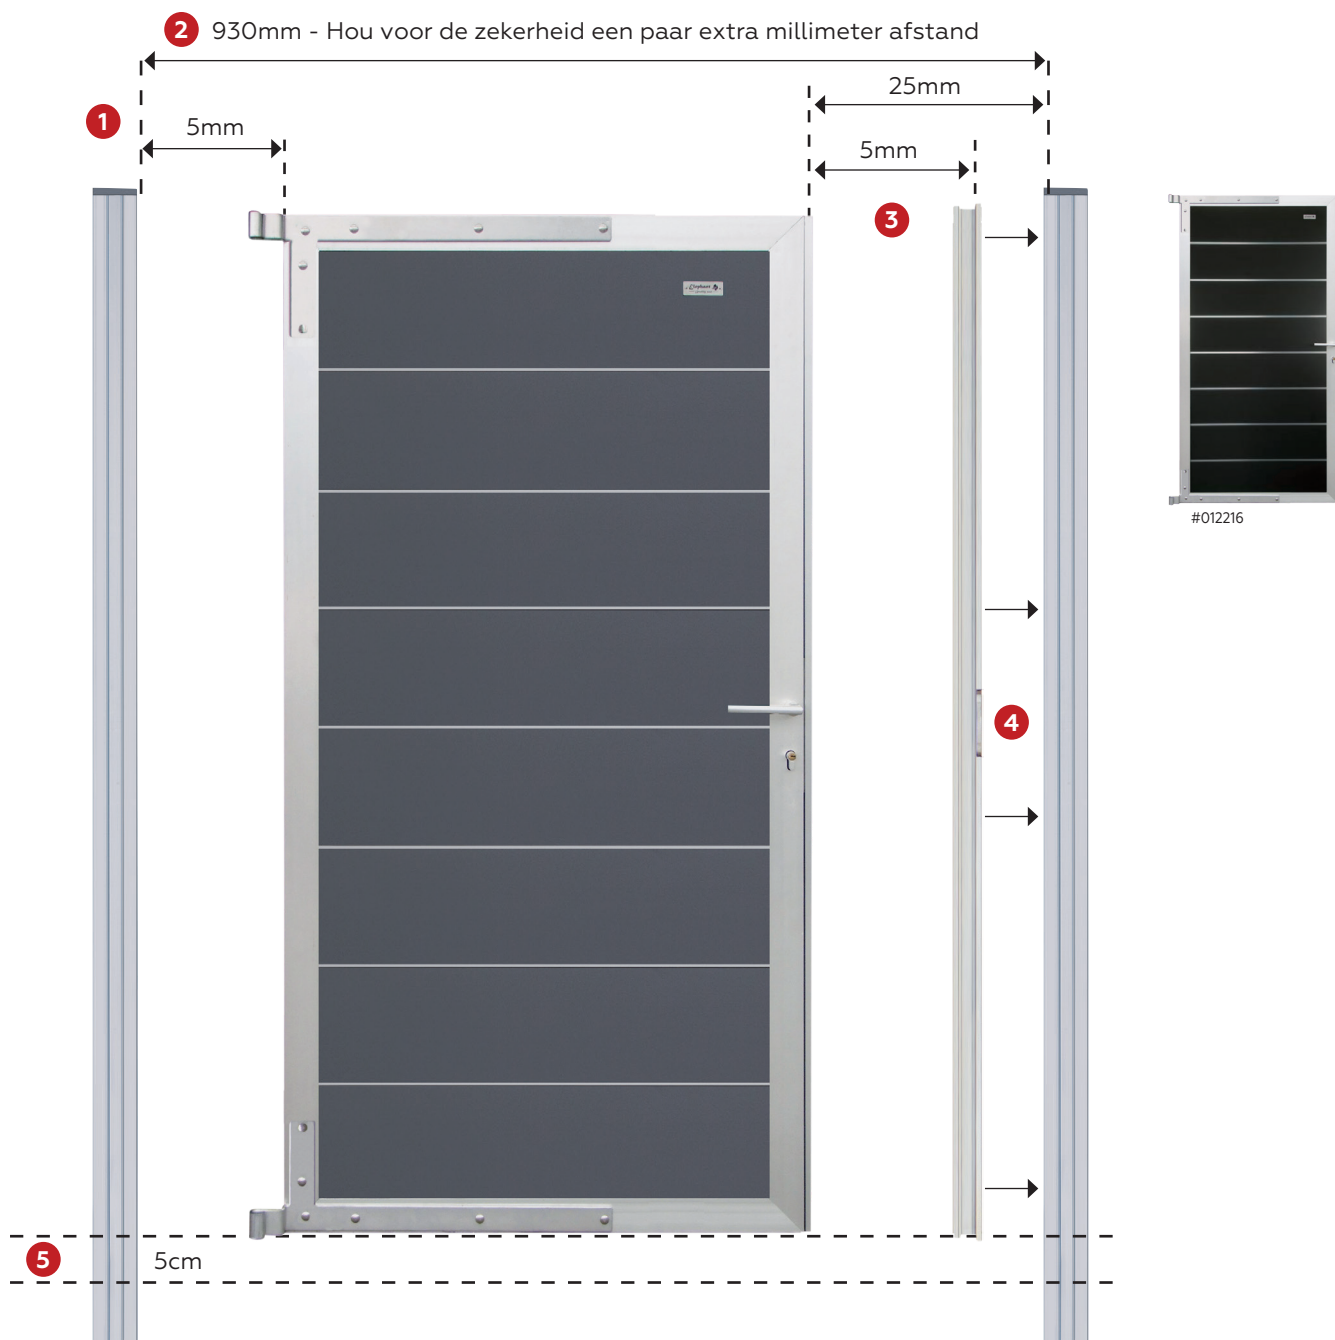

Montage

1. Afstand tussen de aluminium paal en de deur
2. Afstand (binnenzijde) paal links en (binnenzijde) paal rechts
3. Afstand tussen de deurstopper en de deur
4. Monteer de deurstopper direct op de paal
5. Vermijd contact van de deur met de grond; houdt minimaal 5cm afstand

#012216

Montage

1. Afstand tussen de aluminium paal en de deur
2. Afstand (binnenzijde) paal links en (binnenzijde) paal rechts
3. Afstand tussen de deurstopper en de deur
4. Monteer de deurstopper direct op de paal
5. Vermijd contact van de deur met de grond; houdt minimaal 5cm afstand