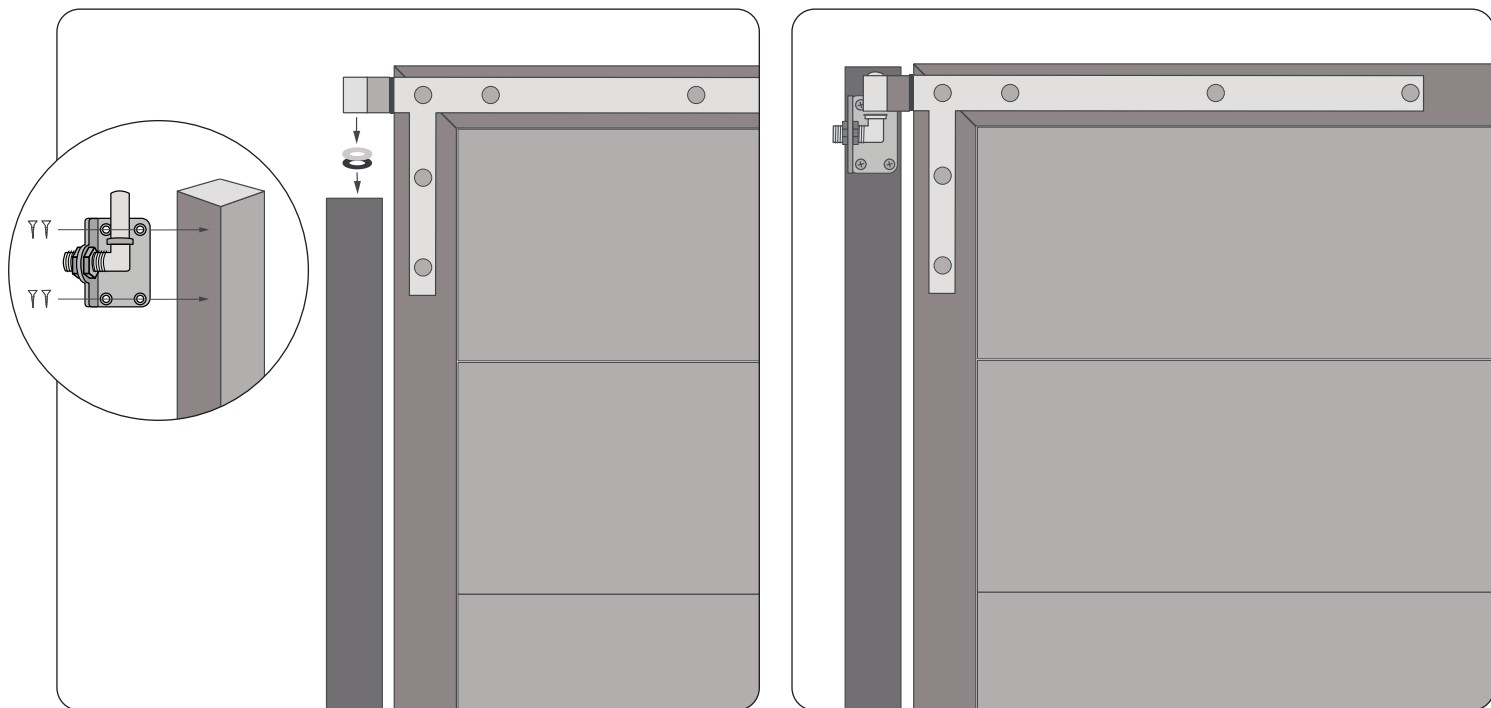

3 MONTAGE DUIMEN SET