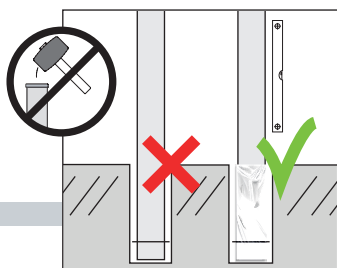

#009444

Voor plaatsing in beton: de paal met plastic omwikkelen

De meeste betonsoorten bevatten zuren die aluminium kunnen aantasten. Omwikkel het gedeelte van de palen welke in het beton gestort wordt met plastic om aantasting te voorkomen. U kunt hiervoor b.v. het verpakkingsmateriaal gebruiken.

Montage

1. Afstand tussen de aluminium paal en de deur
2. Afstand (binnenzijde) paal links en (binnenzijde) paal rechts
3. Afstand tussen de deurstopper en de deur
4. Monteer de deurstopper direct op de paal
5. Vermijd contact van de deur met de grond; houdt minimaal 5cm afstand