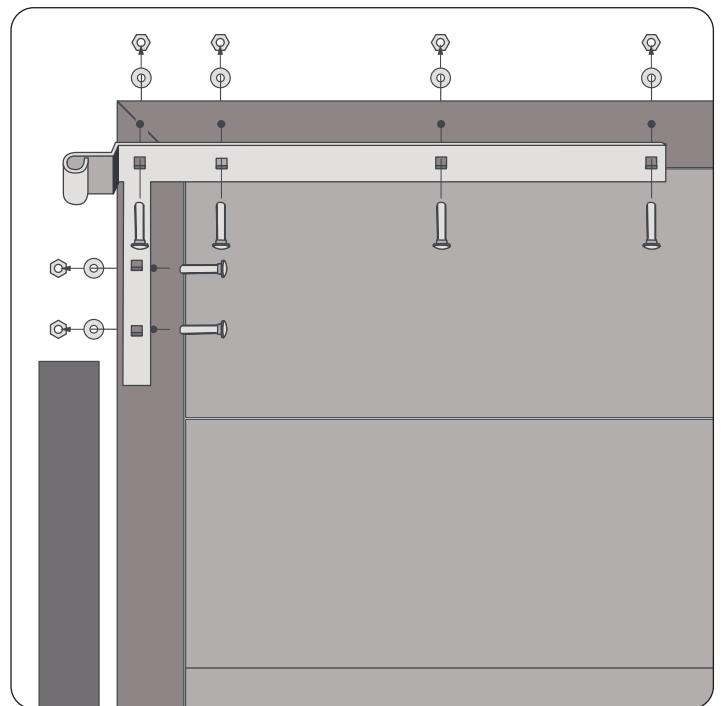

Montage

1. Afstand tussen de aluminium paal en de deur
2. Afstand (binnenzijde) paal links en (binnenzijde) paal rechts
3. Afstand tussen de deurstopper en de deur
4. Monteer de deurstopper direct op de paal
5. Vermijd contact van de deur met de grond; houdt minimaal 5cm afstand

T: +31 (0)88 1885 100

dekkerhout.nl

Koninklijke Dekker

ONDERDELEN

1 MONTAGE CILINDERSLOT SET

2 MONTAGE HENGEN SET

3 MONTAGE DUIMEN SET

4 EINDMONTAGE