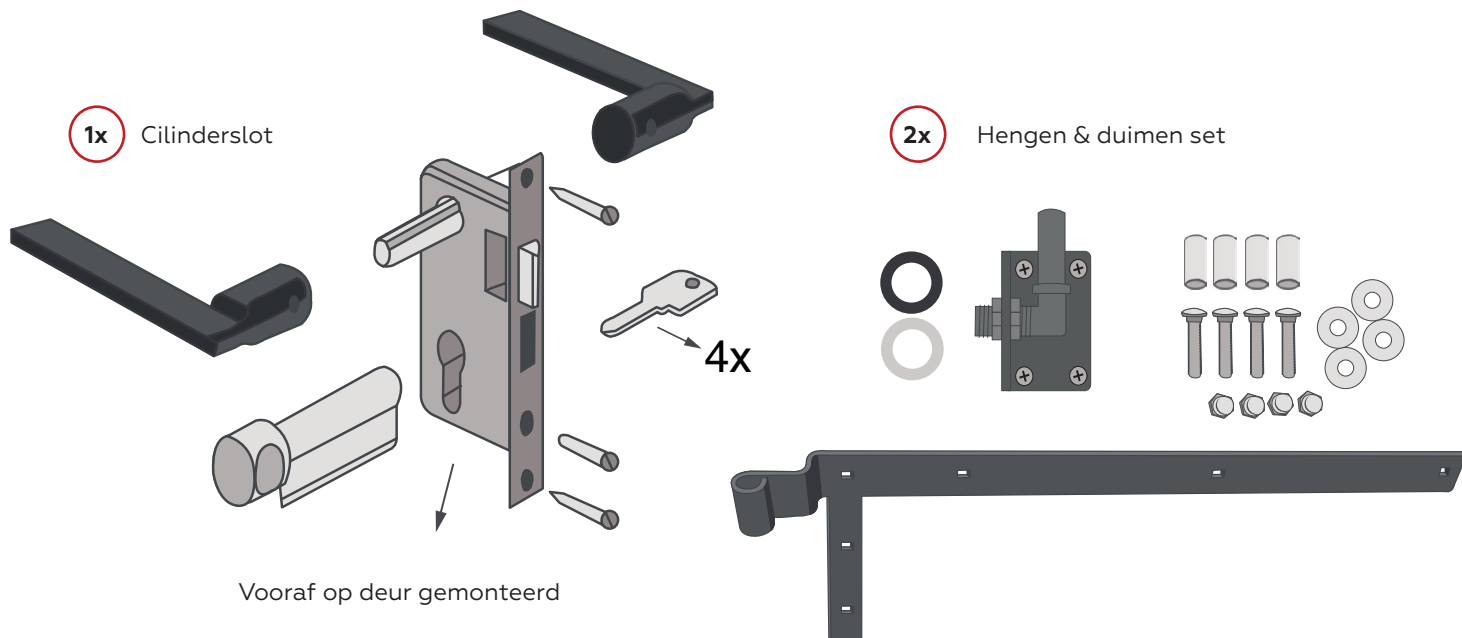

ONDERDELEN