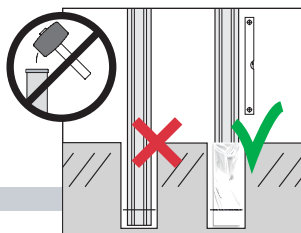

#009448

Voor plaatsing in beton: de paal met plastic omwikkelen

De meeste betonsoorten bevatten zuren die aluminium kunnen aantasten. Omwikkel het gedeelte van de palen welke in het beton gestort wordt met plastic om aantasting te voorkomen. U kunt hiervoor b.v. het verpakkingsmateriaal gebruiken.