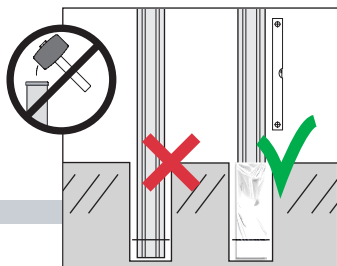

#009447

Voor plaatsing in beton: de paal met plastic omwikkelen

De meeste betonsoorten bevatten zuren die aluminium kunnen aantasten. Omwikkel het gedeelte van de palen welke in het beton gestort wordt met plastic om aantasting te voorkomen. U kunt hiervoor b.v. het verpakkingsmateriaal gebruiken.

Montage

1. Afstand tussen de aluminium paal en de deur
2. Afstand (binnenzijde) paal links en (binnenzijde) paal rechts
3. Afstand tussen de deurstopper en de deur
4. Monteer de deurstopper direct op de paal
5. Vermijd contact van de deur met de grond; houdt minimaal 5cm afstand