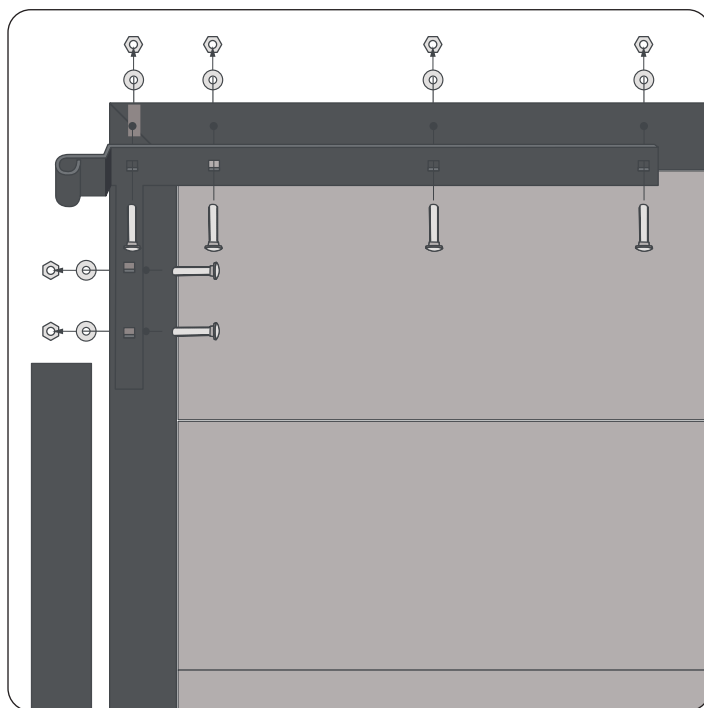

T: +31 (0)88 1885 100

dekkerhout.nl

[LinkedIn](#) [Facebook](#) [Instagram](#) [YouTube](#) [Pinterest](#) Koninklijke Dekker

ONDERDELEN

1 MONTAGE CILINDERSLOT SET

2 MONTAGE HINGEN SET

3 MONTAGE DUIMEN SET

4 EINDMONTAGE