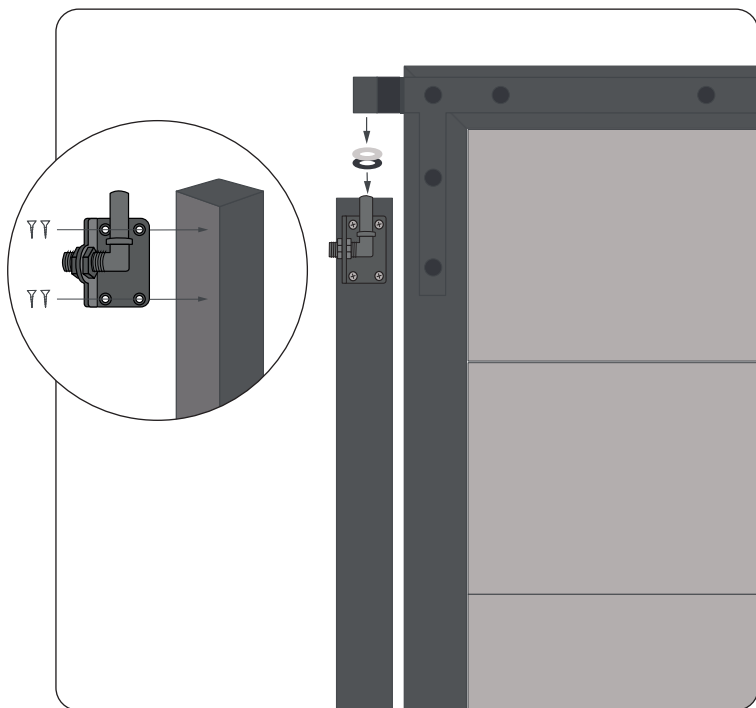

Montage

1. Afstand tussen de aluminium paal en de deur
2. Afstand (binnenzijde) paal links en (binnenzijde) paal rechts
3. Afstand tussen de deurstopper en de deur
4. Monteer de deurstopper direct op de paal
5. Vermijd contact van de deur met de grond; houdt minimaal 5cm afstand

T: +31 (0)88 1885 100

dekkerhout.nl

[LinkedIn](#) [Facebook](#) [Instagram](#) [YouTube](#) [Pinterest](#) Koninklijke Dekker

ONDERDELEN

1 MONTAGE CILINDERSLOT SET

2 MONTAGE HINGEN SET

3 MONTAGE DUIMEN SET

4 EINDMONTAGE