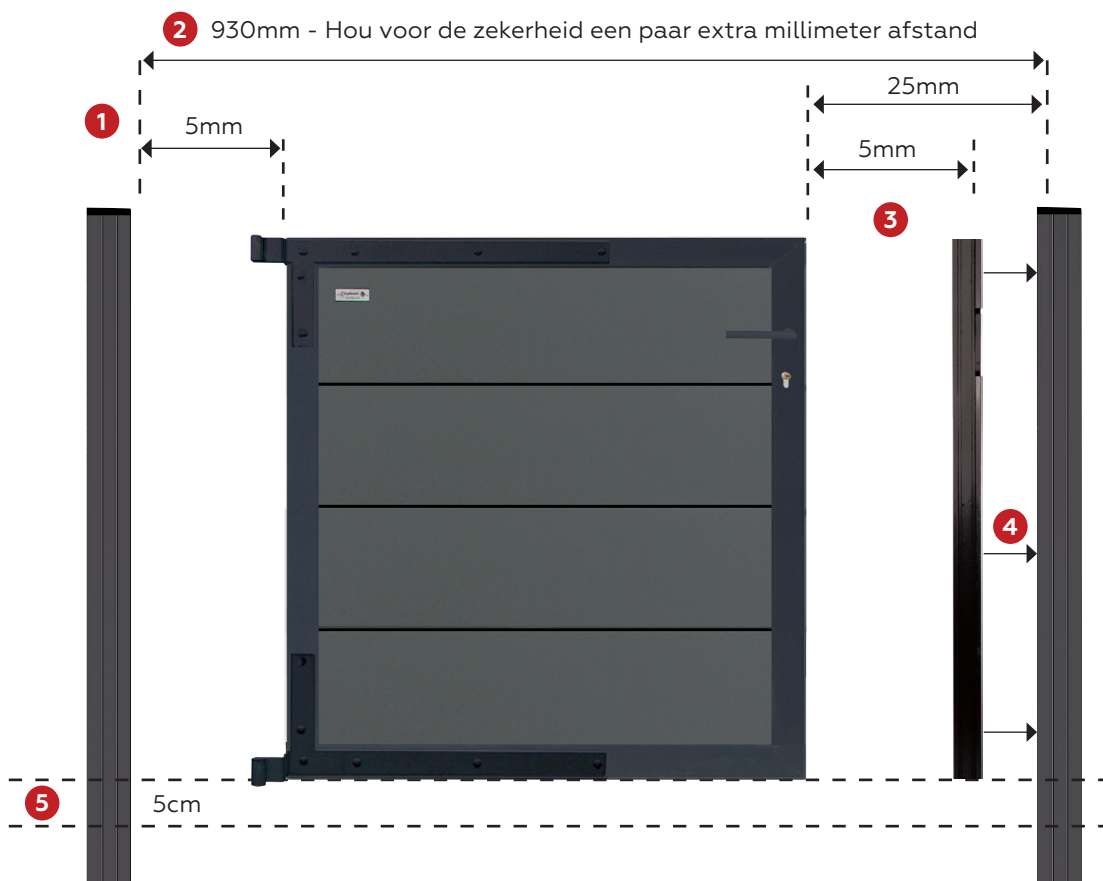

Montage

1. Afstand tussen de aluminium paal en de deur
2. Afstand (binnenzijde) paal links en (binnenzijde) paal rechts
3. Afstand tussen de deurstopper en de deur
4. Monteer de deurstopper direct op de paal
5. Vermijd contact van de deur met de grond; houdt minimaal 5cm afstand