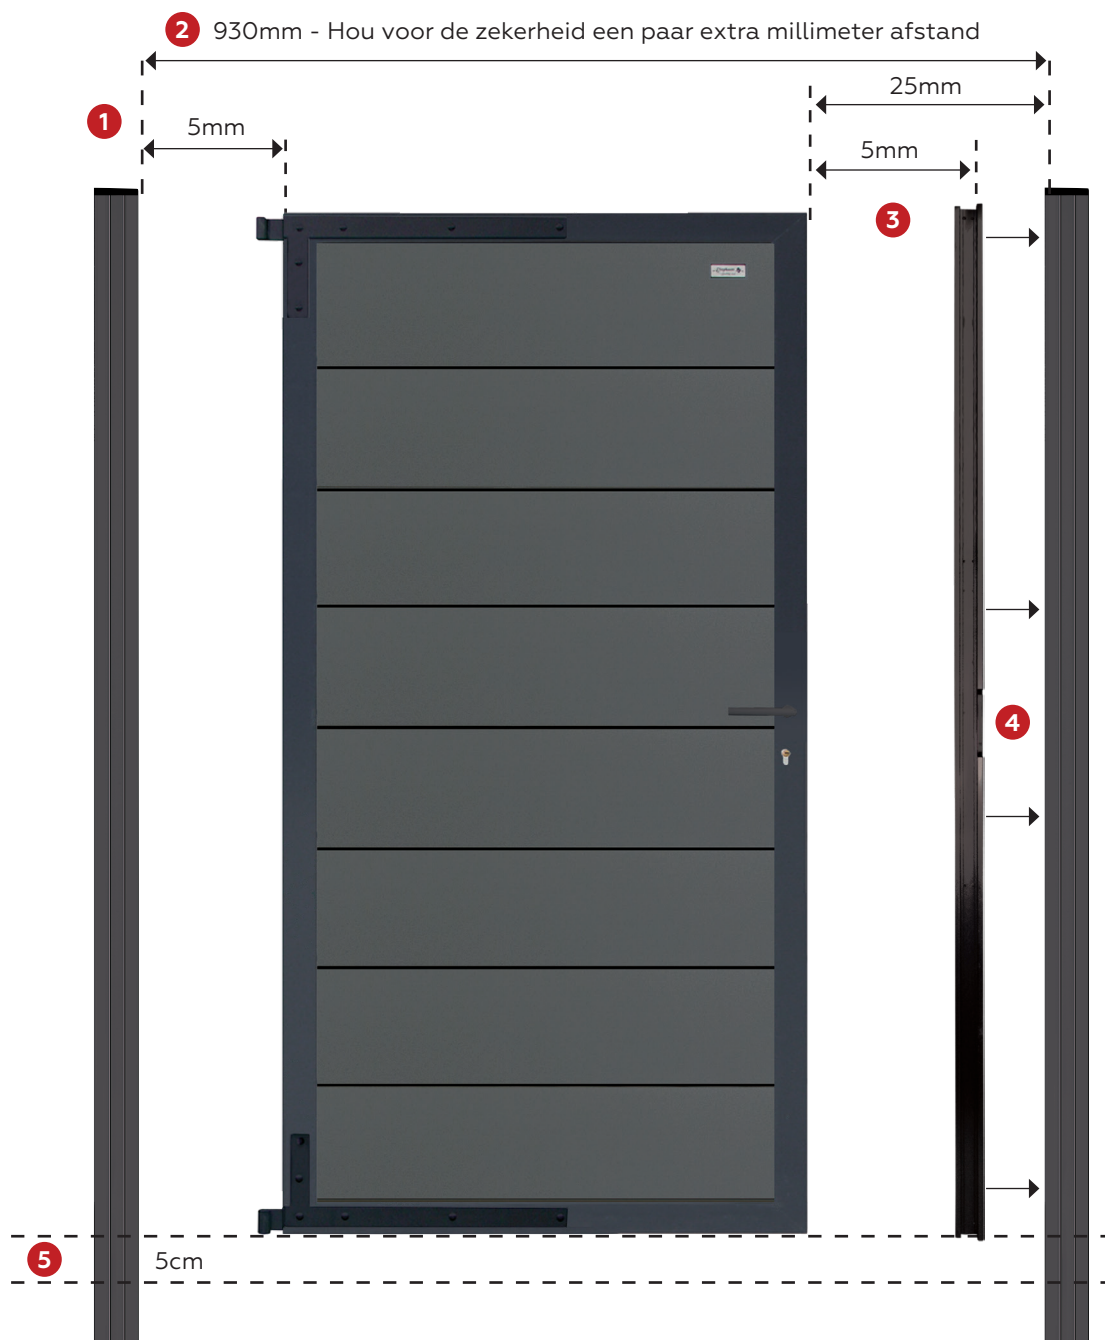

Montage

1. Afstand tussen de aluminium paal en de deur
2. Afstand (binnenzijde) paal links en (binnenzijde) paal rechts
3. Afstand tussen de deurstopper en de deur
4. Monteer de deurstopper direct op de paal
5. Vermijd contact van de deur met de grond; houdt minimaal 5cm afstand