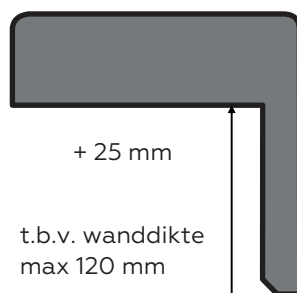

Architraaf XL