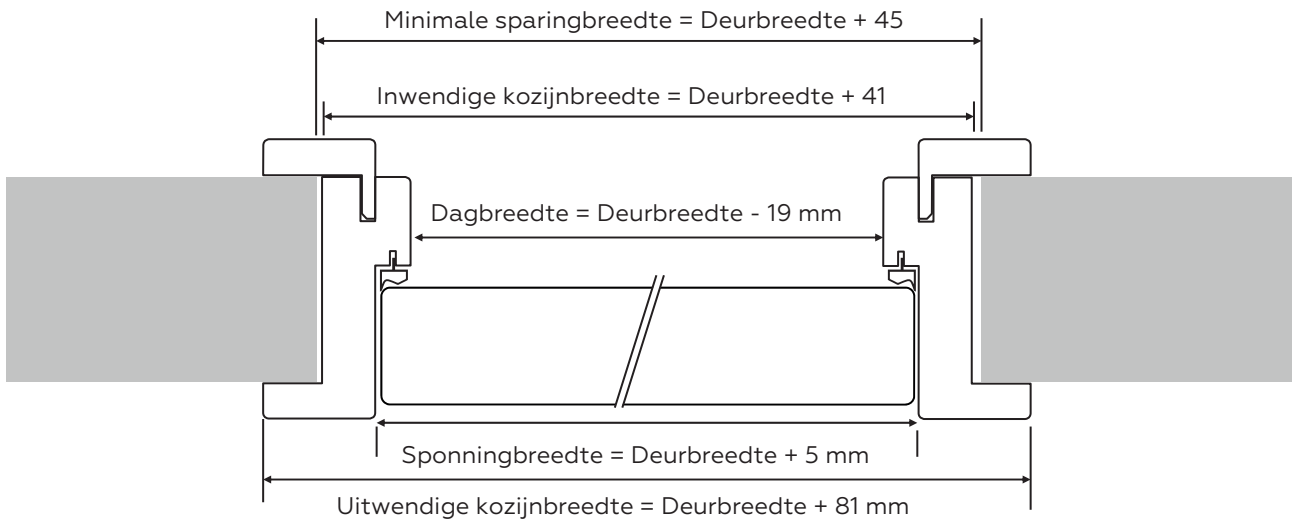

Dorpels zijn "eenvoudig" in te korten voor maatwerk

Inhoud Pak:

- 1 Kalf

- 4 glaslat

2x in de sponningbreedte

2x 50 cm

- Sponningrubber t.b.v. bovenlicht

## Horizontale doorsnede