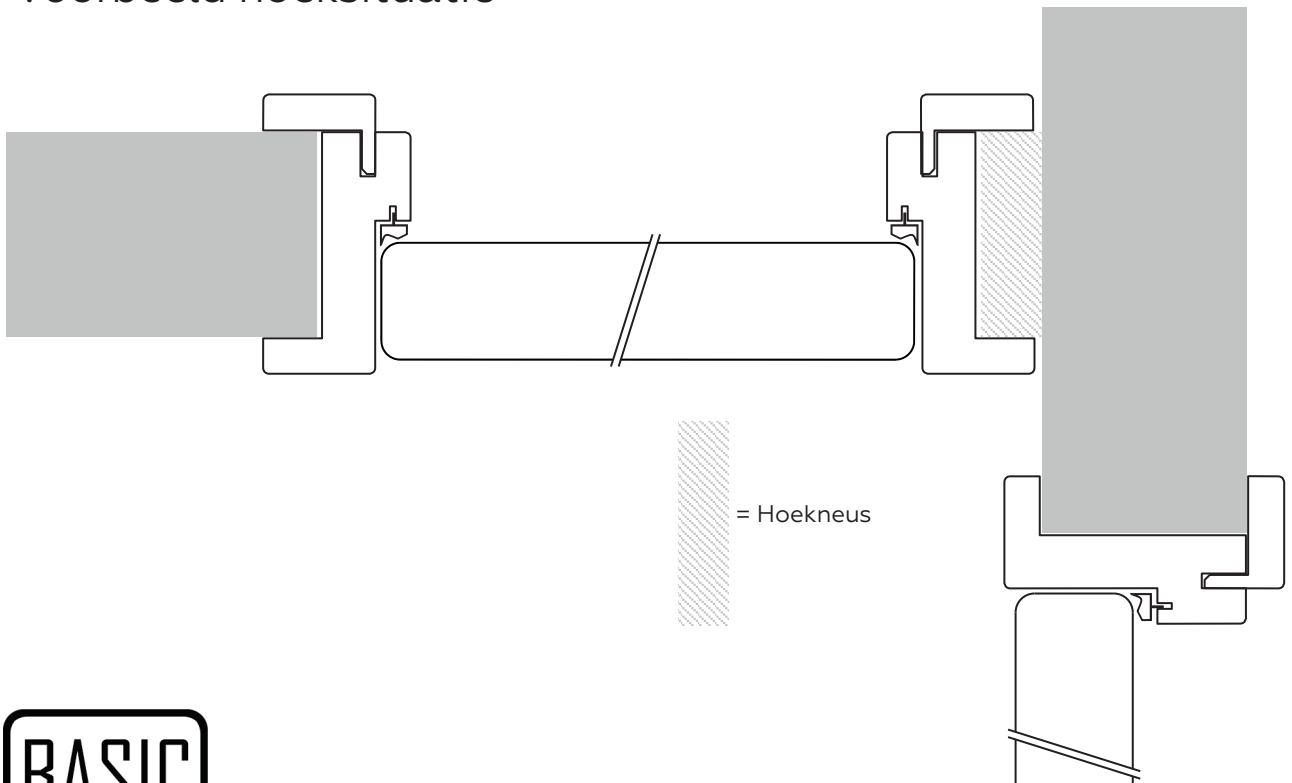

Voorbeeld hoeksituatie