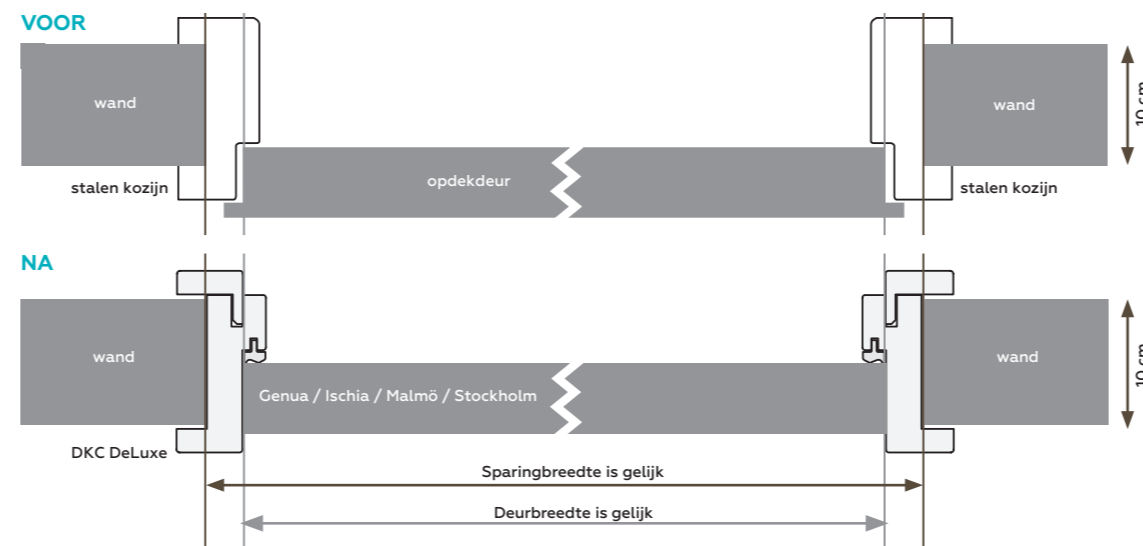

EENVOUDIGE MONTAGE

Door de eenvoudige montage vervangt u uw oude deur en kozijn in een handomdraai. Een Luxe DKC wordt kant-en-klaar geleverd en past binnen de bestaande sparing met behoud van de deurbreedte. Het monteren van een Luxe DKC gaat zonder moeite en brengt geen breekwerk met zich mee.