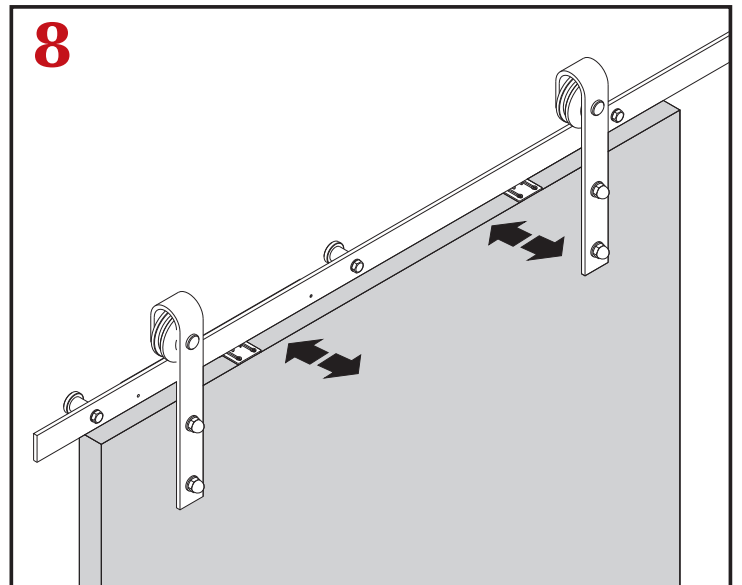

## SCHUIFDEURSYSTEEM NERO INDUSTRIALE RECHT | ZWART

- Rollers (2 stuks)
  - Deurstopper (2 stuks)
  - Vloergeleider
  - Rail (2 x 1 meter)
  - Wandmontageset (5 stuks)
  - Anti jump (2 stuks)
  - Schroefsets (1 set)
- 
- Maximaal gewicht: 200 kg
  - Materiaal: ijzer
  - Maximale dikte deur: 34 t/m 43 mm