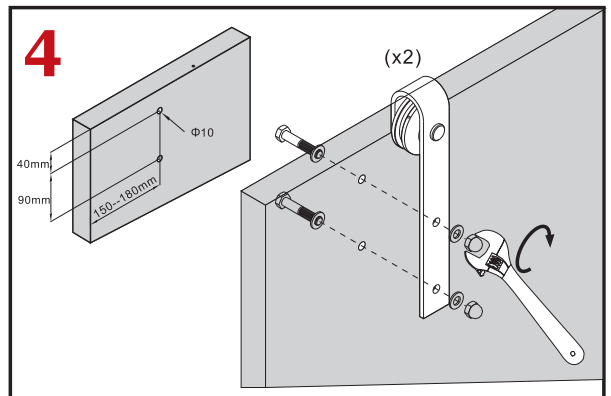

## SCHUIFDEURSYSTEEM NERO INDUSTRIALE RECHT | ZWART

- Rollers (2 stuks)
  - Deurstopper (2 stuks)
  - Vloergeleider
  - Rail (2 x 1 meter)
  - Wandmontageset (5 stuks)
  - Anti jump (2 stuks)
  - Schroefsets (1 set)
- 
- Maximaal gewicht: 200 kg
  - Materiaal: ijzer
  - Maximale dikte deur: 34 t/m 43 mm