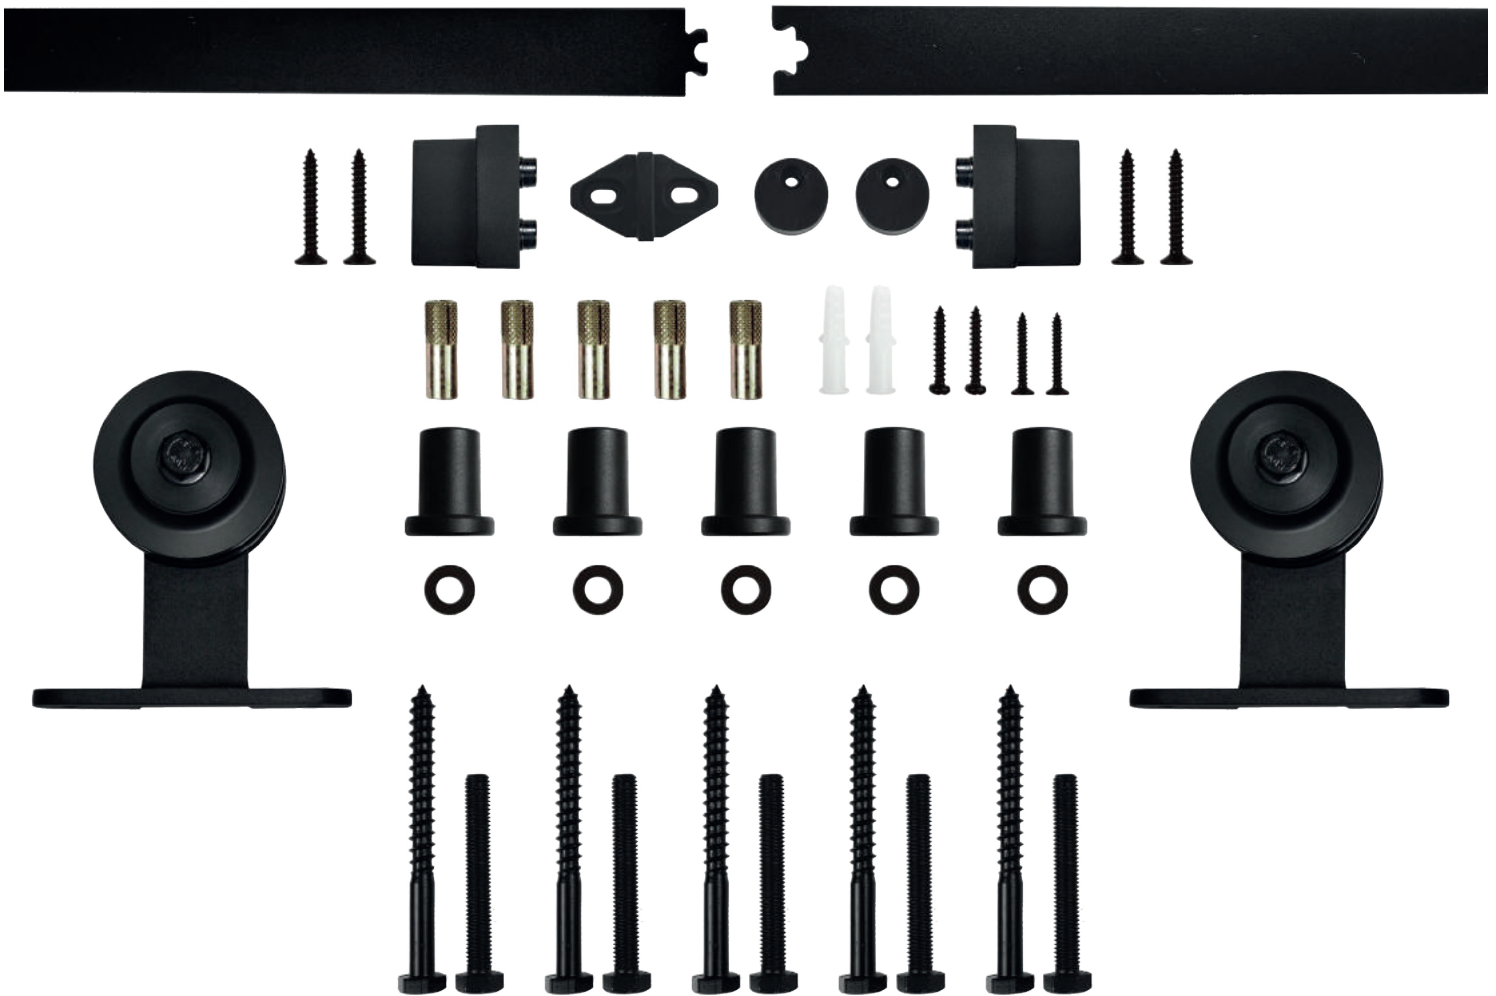

## SCHUIFDEURSYSTEEM NERO INDUSTRIALE RECHT | ZWART

- Rollers (2 stuks)
  - Deurstopper (2 stuks)
  - Vloergeleider
  - Rail (2 x 1 meter)
  - Wandmontageset (5 stuks)
  - Anti jump (2 stuks)
  - Schroefsets (1 set)
- 
- Maximaal gewicht: 200 kg
  - Materiaal: ijzer
  - Maximale dikte deur: 34 t/m 43 mm

### SCHUIFDEURSYSTEEM NERO INDUSTRIALE V | ZWART

- Rollers (2 stuks)
  - Deurstopper (2 stuks)
  - Vloergeleider
  - Rail (2 x 1 meter)
  - Wandmontageset (5 stuks)
  - Anti jump (2 stuks)
  - Schroefsets (1 set)
- 
- Maximaal gewicht: 200 kg
  - Materiaal: ijzer
  - Maximale dikte deur: 34 t/m 43 mm

### SCHUIFDEURSYSTEEM NERO INDUSTRIALE OPZET | ZWART

- Rollers (2 stuks)
  - Deurstopper (2 stuks)
  - Vloergeleider
  - Rail (2 x 1 meter)
  - Wandmontageset (5 stuks)
  - Anti jump (2 stuks)
  - Schroefsets (1 set)
- 
- Maximaal gewicht: 150 kg
  - Materiaal: ijzer
  - Maximale dikte deur: 34 t/m 43 mm

**023440**

**SOFTCLOSE SYSTEEM NERO INDUSTRIALE | ZWART**

- Set (2 stuks)
- Materiaal: ijzer
- Maximale dikte deur: 34 t/m 43 mm