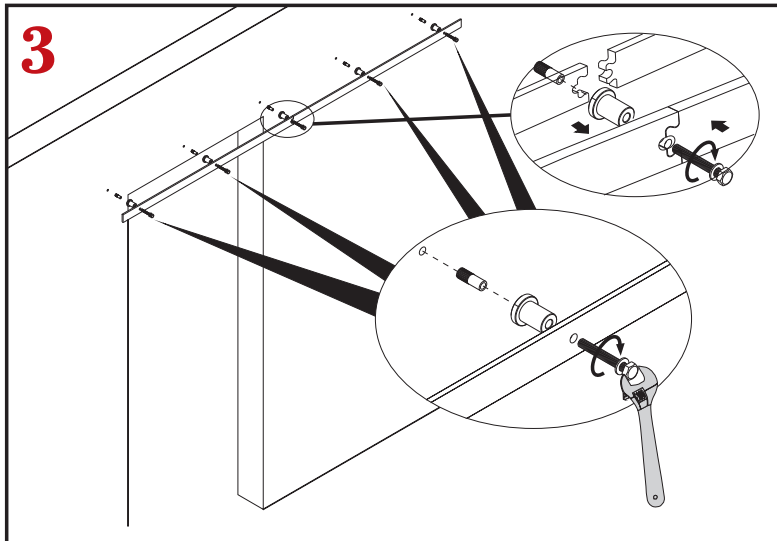

## SCHUIFDEURSYSTEEM NERO INDUSTRIALE RECHT | ZWART

- Rollers (2 stuks)
  - Deurstopper (2 stuks)
  - Vloergeleider
  - Rail (2 x 1 meter)
  - Wandmontageset (5 stuks)
  - Anti jump (2 stuks)
  - Schroefsets (1 set)
- 
- Maximaal gewicht: 200 kg
  - Materiaal: ijzer
  - Maximale dikte deur: 34 t/m 43 mm