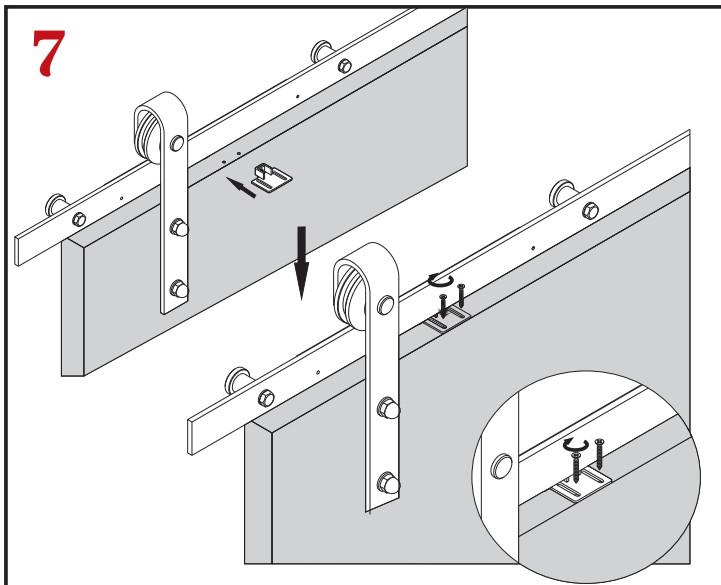

## SCHUIFDEURSYSTEEM NERO INDUSTRIALE RECHT | ZWART

- Rollers (2 stuks)
  - Deurstopper (2 stuks)
  - Vloergeleider
  - Rail (2 x 1 meter)
  - Wandmontageset (5 stuks)
  - Anti jump (2 stuks)
  - Schroefsets (1 set)
- 
- Maximaal gewicht: 200 kg
  - Materiaal: ijzer
  - Maximale dikte deur: 34 t/m 43 mm