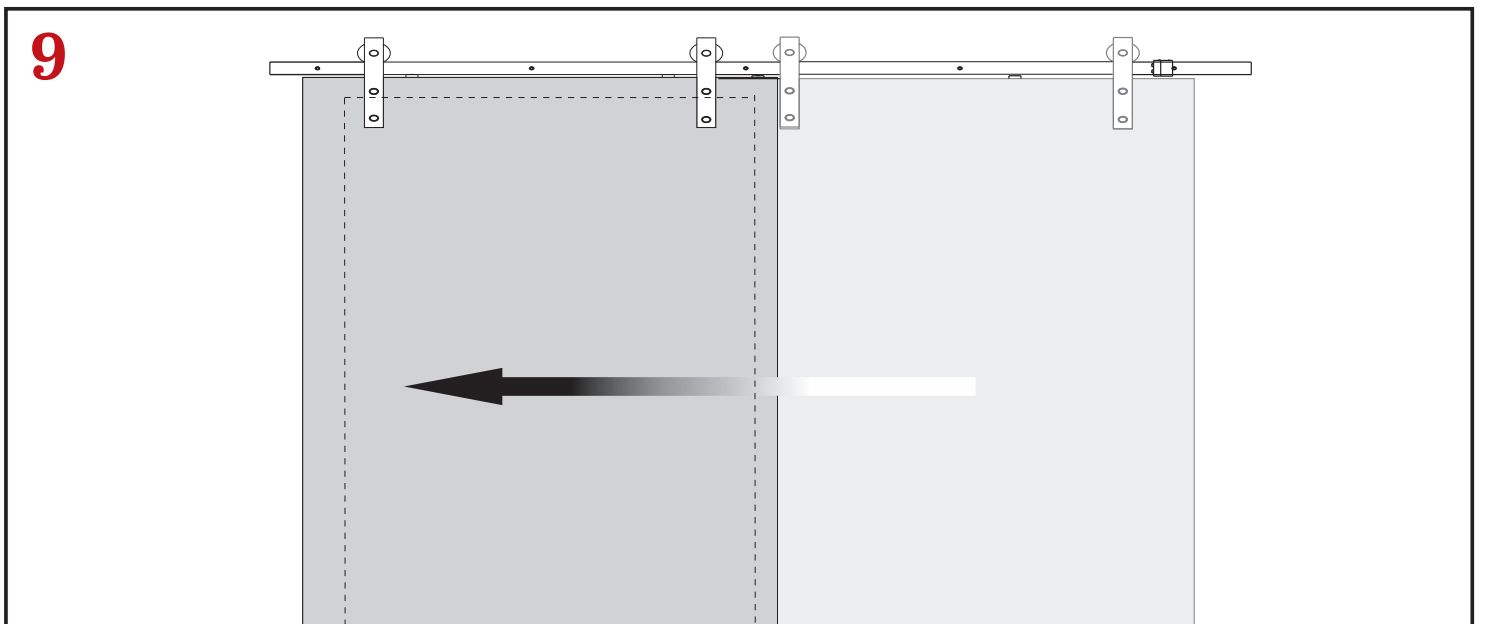

## SCHUIFDEURSYSTEEM NERO INDUSTRIALE RECHT | ZWART

- Rollers (2 stuks)
  - Deurstopper (2 stuks)
  - Vloergeleider
  - Rail (2 x 1 meter)
  - Wandmontageset (5 stuks)
  - Anti jump (2 stuks)
  - Schroefsets (1 set)
- 
- Maximaal gewicht: 200 kg
  - Materiaal: ijzer
  - Maximale dikte deur: 34 t/m 43 mm