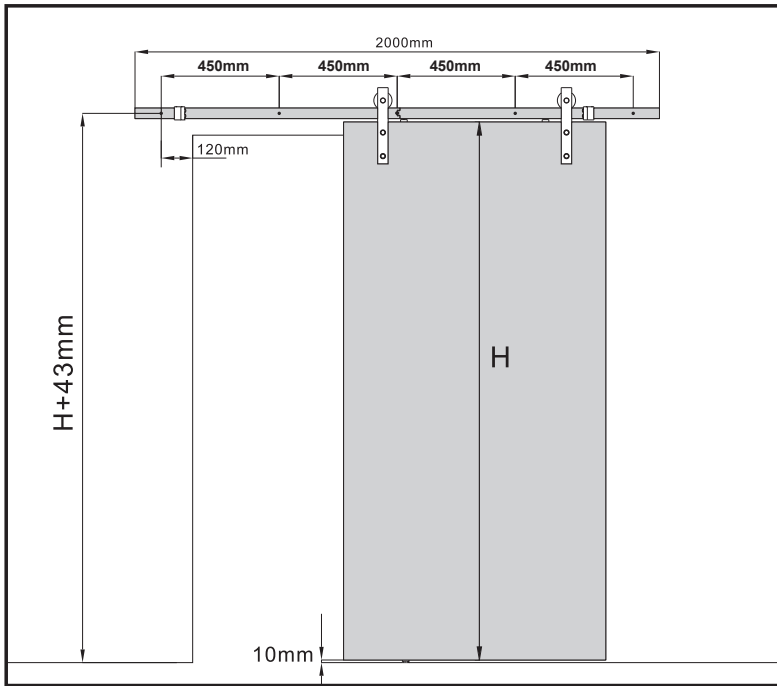

## SCHUIFDEURSYSTEEM NERO INDUSTRIALE RECHT | ZWART

- Rollers (2 stuks)
  - Deurstopper (2 stuks)
  - Vloergeleider
  - Rail (2 x 1 meter)
  - Wandmontageset (5 stuks)
  - Anti jump (2 stuks)
  - Schroefsets (1 set)
- 
- Maximaal gewicht: 200 kg
  - Materiaal: ijzer
  - Maximale dikte deur: 34 t/m 43 mm