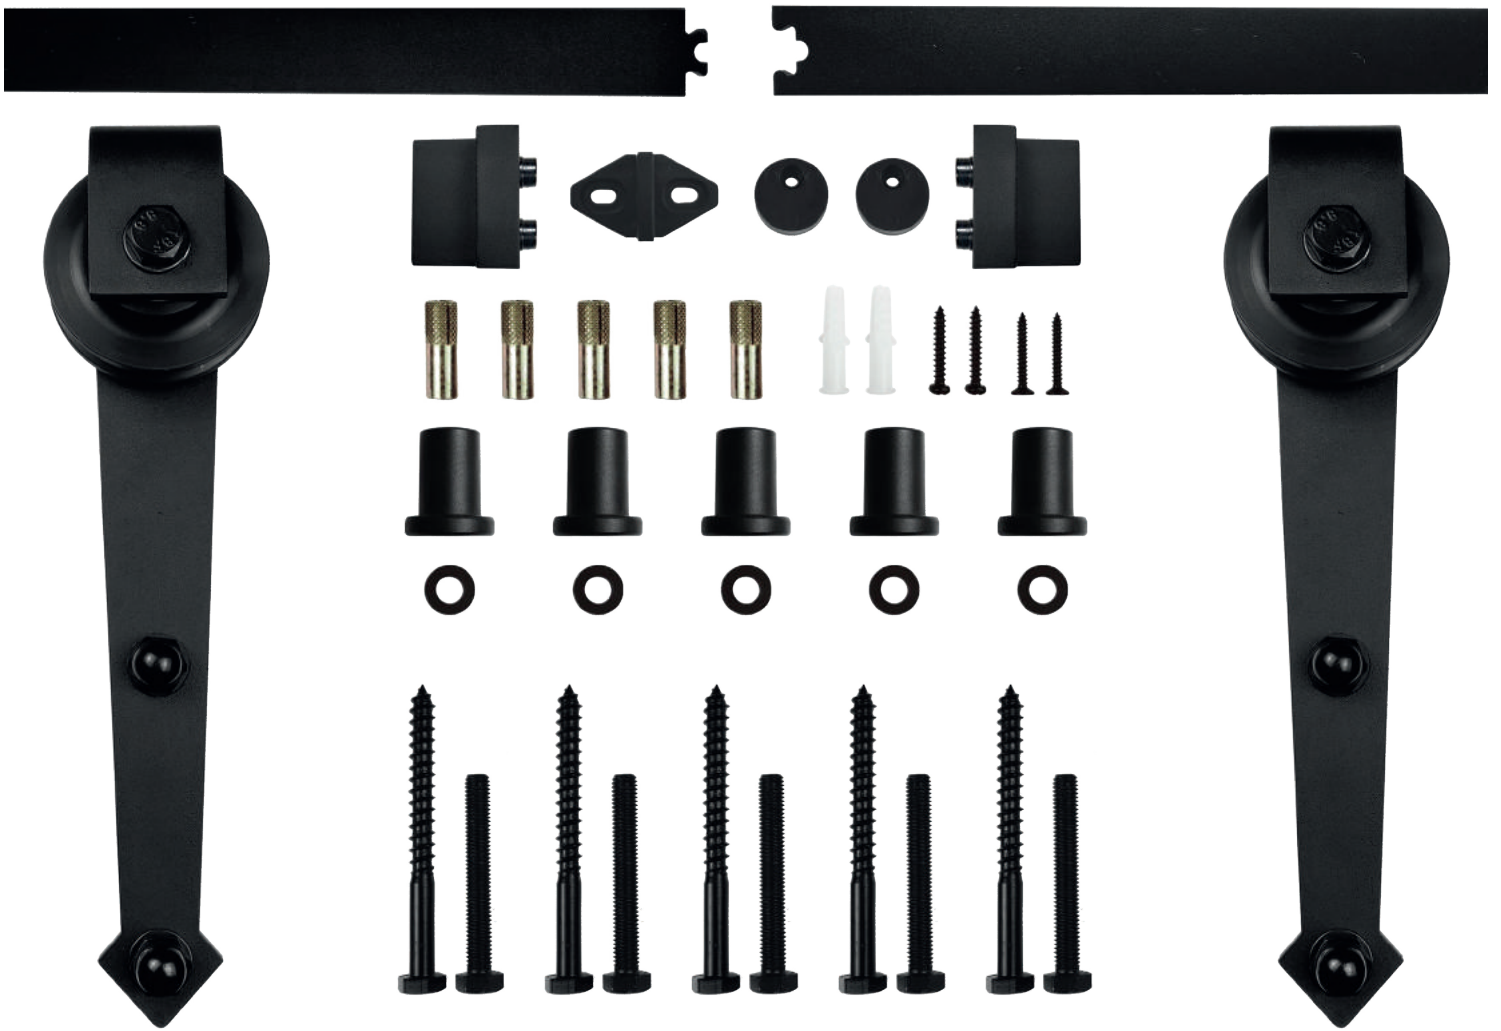

## SCHUIFDEURSYSTEEM NERO INDUSTRIALE RECHT | ZWART

- Rollers (2 stuks)
  - Deurstopper (2 stuks)
  - Vloergeleider
  - Rail (2 x 1 meter)
  - Wandmontageset (5 stuks)
  - Anti jump (2 stuks)
  - Schroefsets (1 set)
- 
- Maximaal gewicht: 200 kg
  - Materiaal: ijzer
  - Maximale dikte deur: 34 t/m 43 mm

### SCHUIFDEURSYSTEEM NERO INDUSTRIALE V | ZWART

- Rollers (2 stuks)
  - Deurstopper (2 stuks)
  - Vloergeleider
  - Rail (2 x 1 meter)
  - Wandmontageset (5 stuks)
  - Anti jump (2 stuks)
  - Schroefsets (1 set)
- 
- Maximaal gewicht: 200 kg
  - Materiaal: ijzer
  - Maximale dikte deur: 34 t/m 43 mm

### SCHUIFDEURSYSTEEM NERO INDUSTRIALE OPZET | ZWART

- Rollers (2 stuks)
  - Deurstopper (2 stuks)
  - Vloergeleider
  - Rail (2 x 1 meter)
  - Wandmontageset (5 stuks)
  - Anti jump (2 stuks)
  - Schroefsets (1 set)
- 
- Maximaal gewicht: 150 kg
  - Materiaal: ijzer
  - Maximale dikte deur: 34 t/m 43 mm

**023440**

**SOFTCLOSE SYSTEEM NERO INDUSTRIALE | ZWART**

- Set (2 stuks)
- Materiaal: ijzer
- Maximale dikte deur: 34 t/m 43 mm