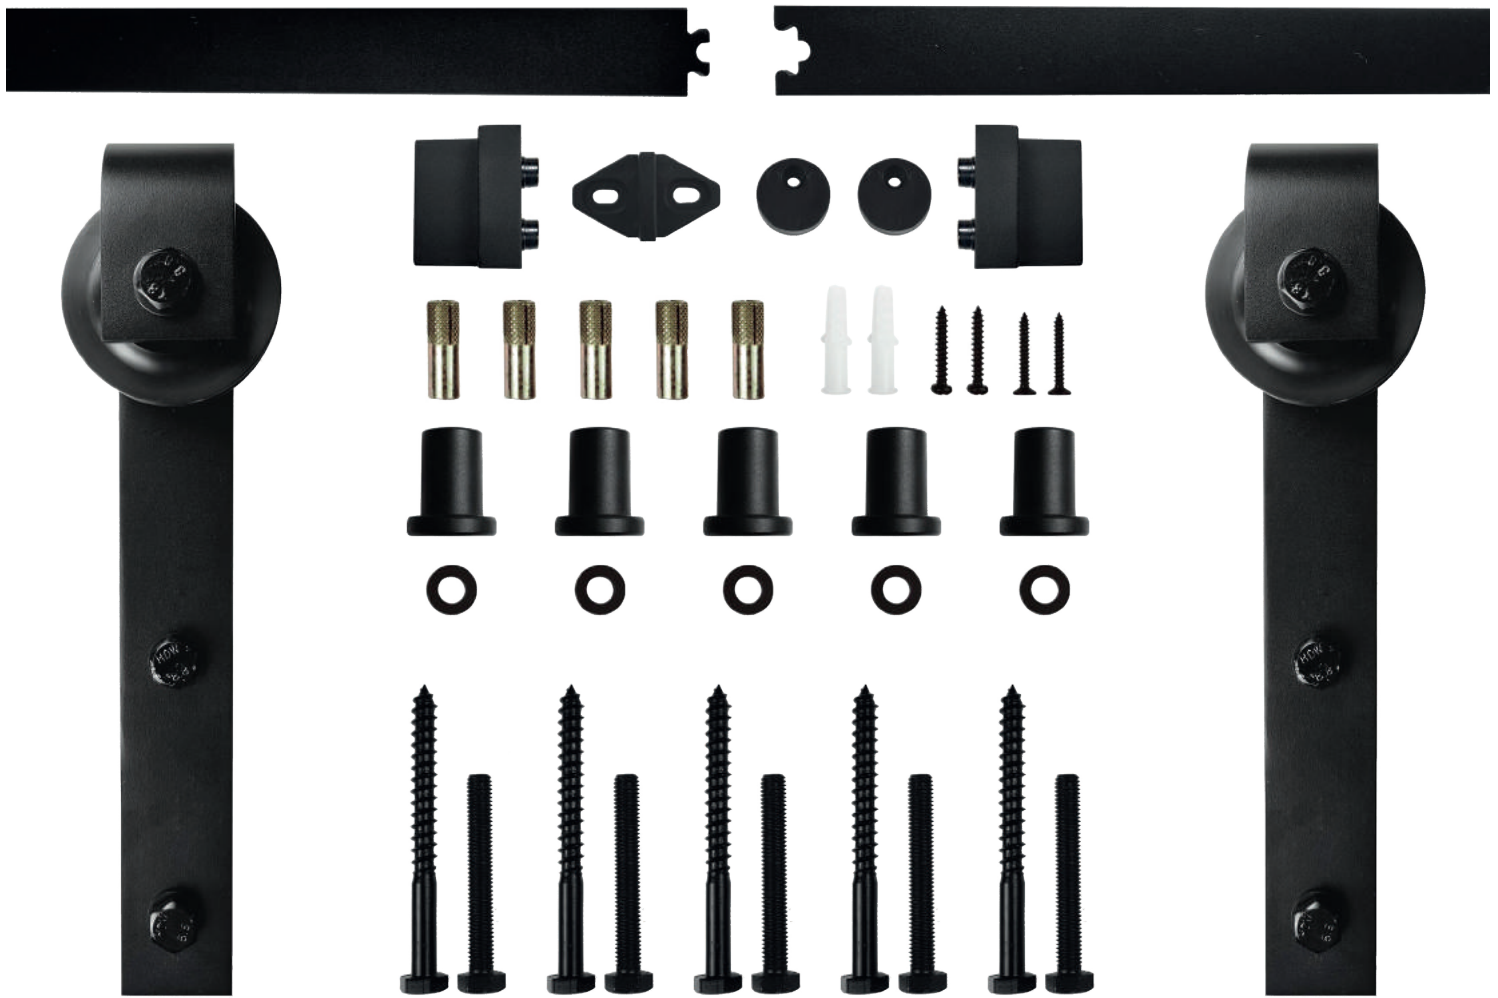

023437

SCHUIFDEURSYSTEEM NERO INDUSTRIALE RECHT | ZWART

1. Rollers (2 stuks)
   - Deurstopper (2 stuks)
   - Vloergeleider
   - Rail (2 x 1 meter)
   - Wandmontageset (5 stuks)
   - Anti jump (2 stuks)
   - Schroefsets (1 set)
3. Maximaal gewicht: 200 kg
   - Materiaal: ijzer
   - Maximale dikte deur: 34 t/m 43 mm