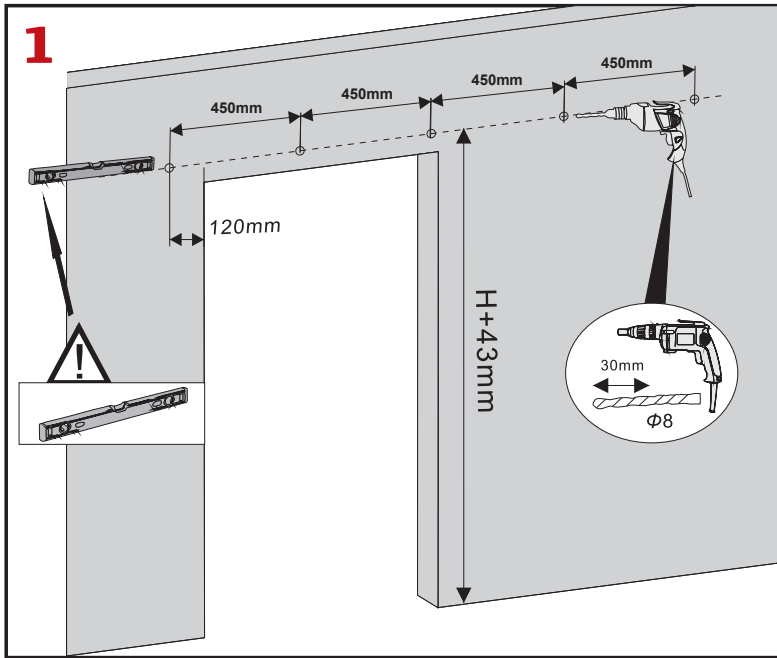

## SCHUIFDEURSYSTEEM NERO INDUSTRIALE RECHT | ZWART

- Rollers (2 stuks)
  - Deurstopper (2 stuks)
  - Vloergeleider
  - Rail (2 x 1 meter)
  - Wandmontageset (5 stuks)
  - Anti jump (2 stuks)
  - Schroefsets (1 set)
- 
- Maximaal gewicht: 200 kg
  - Materiaal: ijzer
  - Maximale dikte deur: 34 t/m 43 mm

### SCHUIFDEURSYSTEEM NERO INDUSTRIALE V | ZWART

- Rollers (2 stuks)
  - Deurstopper (2 stuks)
  - Vloergeleider
  - Rail (2 x 1 meter)
  - Wandmontageset (5 stuks)
  - Anti jump (2 stuks)
  - Schroefsets (1 set)
- 
- Maximaal gewicht: 200 kg
  - Materiaal: ijzer
  - Maximale dikte deur: 34 t/m 43 mm