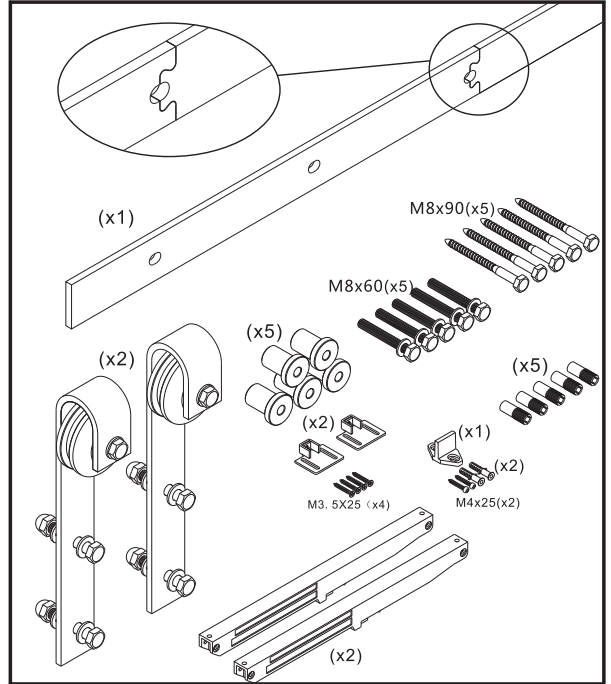

## SCHUIFDEURSYSTEEM NERO INDUSTRIALE RECHT | ZWART

- Rollers (2 stuks)
  - Deurstopper (2 stuks)
  - Vloergeleider
  - Rail (2 x 1 meter)
  - Wandmontageset (5 stuks)
  - Anti jump (2 stuks)
  - Schroefsets (1 set)
- 
- Maximaal gewicht: 200 kg
  - Materiaal: ijzer
  - Maximale dikte deur: 34 t/m 43 mm

**023440**

**SOFTCLOSE SYSTEEM NERO INDUSTRIALE | ZWART**

- Set (2 stuks)
- Materiaal: ijzer
- Maximale dikte deur: 34 t/m 43 mm