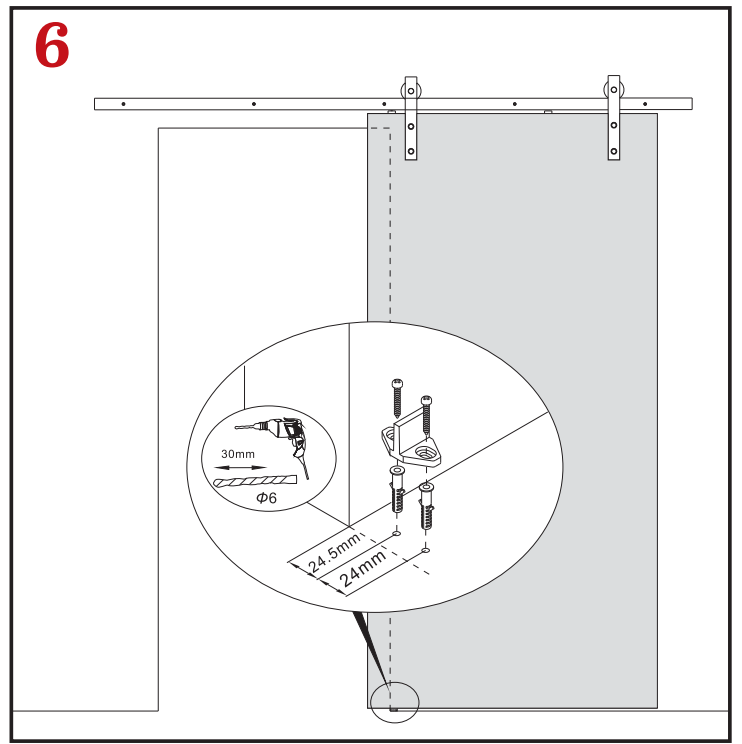

## SCHUIFDEURSYSTEEM NERO INDUSTRIALE RECHT | ZWART

- Rollers (2 stuks)
  - Deurstopper (2 stuks)
  - Vloergeleider
  - Rail (2 x 1 meter)
  - Wandmontageset (5 stuks)
  - Anti jump (2 stuks)
  - Schroefsets (1 set)
- 
- Maximaal gewicht: 200 kg
  - Materiaal: ijzer
  - Maximale dikte deur: 34 t/m 43 mm