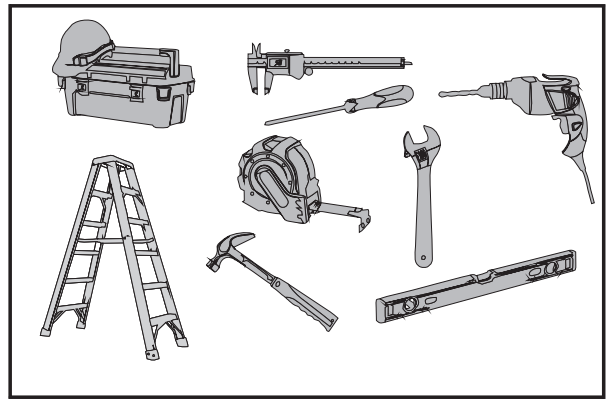

## SCHUIFDEURSYSTEEM NERO INDUSTRIALE RECHT | ZWART

- Rollers (2 stuks)
  - Deurstopper (2 stuks)
  - Vloergeleider
  - Rail (2 x 1 meter)
  - Wandmontageset (5 stuks)
  - Anti jump (2 stuks)
  - Schroefsets (1 set)
- 
- Maximaal gewicht: 200 kg
  - Materiaal: ijzer
  - Maximale dikte deur: 34 t/m 43 mm