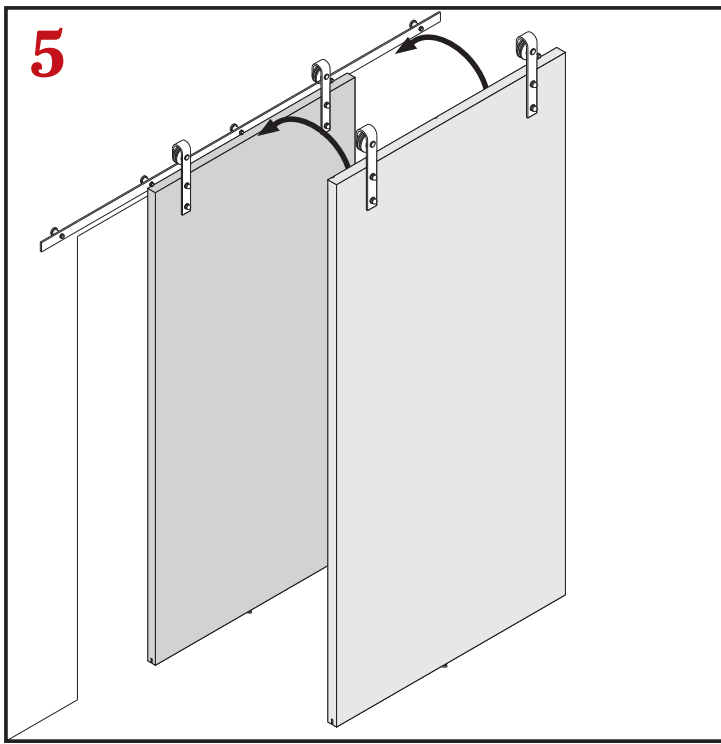

## SCHUIFDEURSYSTEEM NERO INDUSTRIALE RECHT | ZWART

- Rollers (2 stuks)
  - Deurstopper (2 stuks)
  - Vloergeleider
  - Rail (2 x 1 meter)
  - Wandmontageset (5 stuks)
  - Anti jump (2 stuks)
  - Schroefsets (1 set)
- 
- Maximaal gewicht: 200 kg
  - Materiaal: ijzer
  - Maximale dikte deur: 34 t/m 43 mm