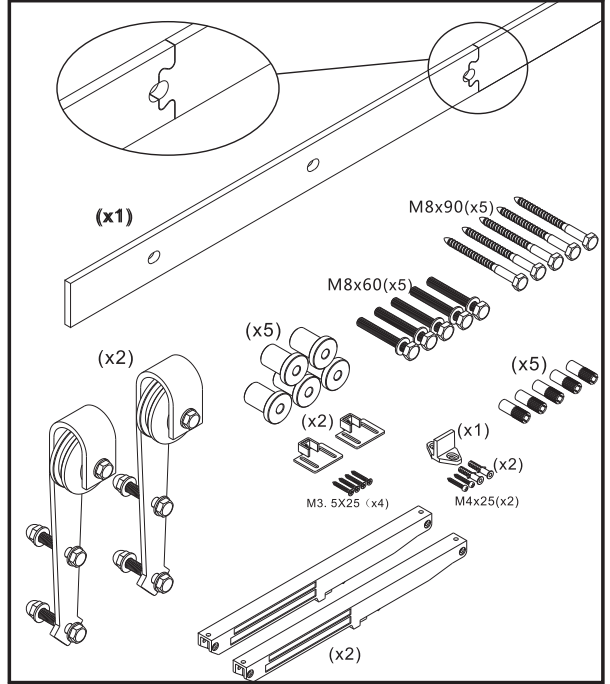

## SCHUIFDEURSYSTEEM NERO INDUSTRIALE RECHT | ZWART

- Rollers (2 stuks)
  - Deurstopper (2 stuks)
  - Vloergeleider
  - Rail (2 x 1 meter)
  - Wandmontageset (5 stuks)
  - Anti jump (2 stuks)
  - Schroefsets (1 set)
- 
- Maximaal gewicht: 200 kg
  - Materiaal: ijzer
  - Maximale dikte deur: 34 t/m 43 mm

### SCHUIFDEURSYSTEEM NERO INDUSTRIALE V | ZWART

- Rollers (2 stuks)
  - Deurstopper (2 stuks)
  - Vloergeleider
  - Rail (2 x 1 meter)
  - Wandmontageset (5 stuks)
  - Anti jump (2 stuks)
  - Schroefsets (1 set)
- 
- Maximaal gewicht: 200 kg
  - Materiaal: ijzer
  - Maximale dikte deur: 34 t/m 43 mm