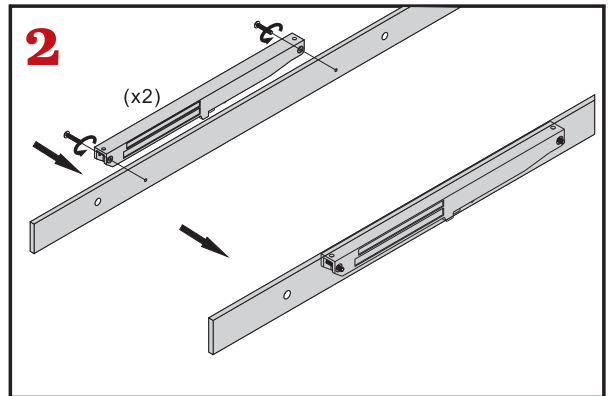

## SCHUIFDEURSYSTEEM NERO INDUSTRIALE RECHT | ZWART

- Rollers (2 stuks)
  - Deurstopper (2 stuks)
  - Vloergeleider
  - Rail (2 x 1 meter)
  - Wandmontageset (5 stuks)
  - Anti jump (2 stuks)
  - Schroefsets (1 set)
- 
- Maximaal gewicht: 200 kg
  - Materiaal: ijzer
  - Maximale dikte deur: 34 t/m 43 mm