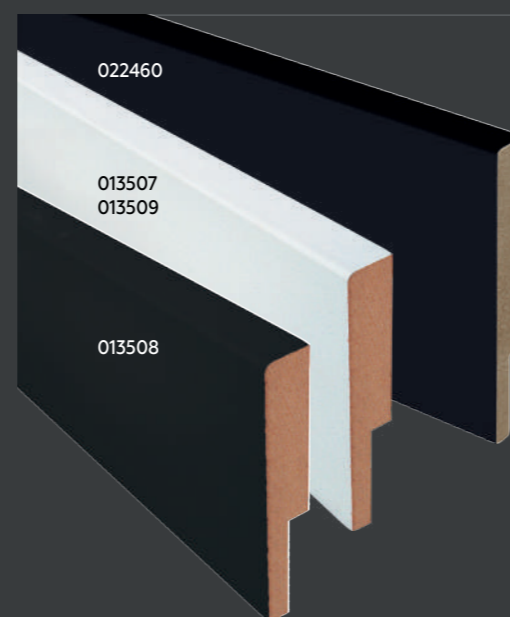

PLINTEN MET KABELGOOT

022460

013507
013509

013508

	013507	15x120 mm		4880 mm	5 st./set
	013508	15x120 mm		4880 mm	5 st./set
	022460	16x120 mm		2486 mm	5 st./set
	013509	15x140 mm		4880 mm	5 st./set

= afgelakt = vochtwerend MDF

HOGE PROFIELPLINTEN MET KABELGOOT

	013510	Kraal	15x140 mm		4880 mm	5 st./set
	014033	Kraal	15x140 mm		4880 mm	5 st./set
	014822	Facet	16x120 mm		2486 mm	5 st./set
	014823	Klassiek	16x120 mm		2486 mm	5 st./set

= afgelakt = gefolieerd