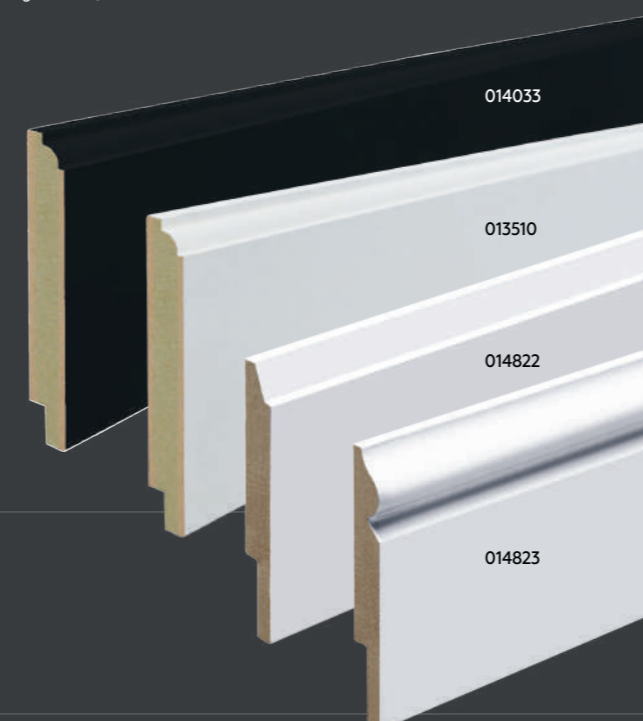

014033

013510

014822

014823